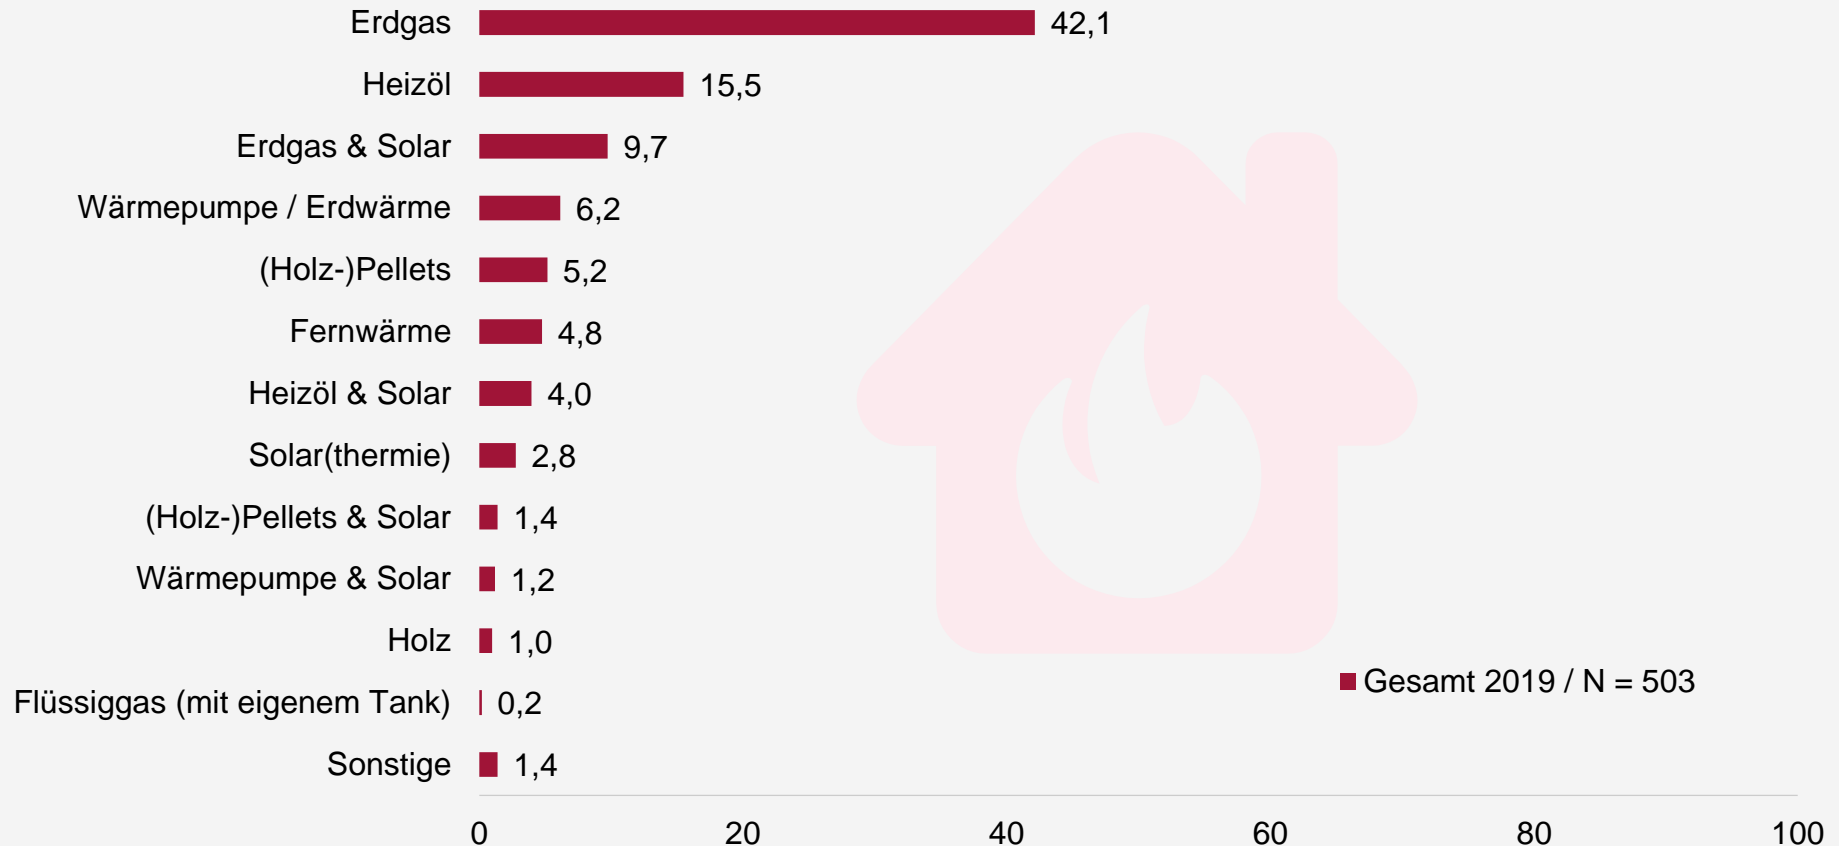

# Bevorzugte Energieart für die Beheizung des Hauses aus heutiger Sicht

- Angenommen, Sie würden sich heute für einen Energieträger für Ihr Haus entscheiden. Mit welcher Heizenergie bzw. Energieart würden Sie Ihr Haus aus heutiger Sicht am liebsten beheizen?
- Basis: Gesamt
- Angaben in Prozent
- Ungestützte Fragestellung / Nur eine Nennung zugelassen / Kein Ausweis von W.n./k.A.