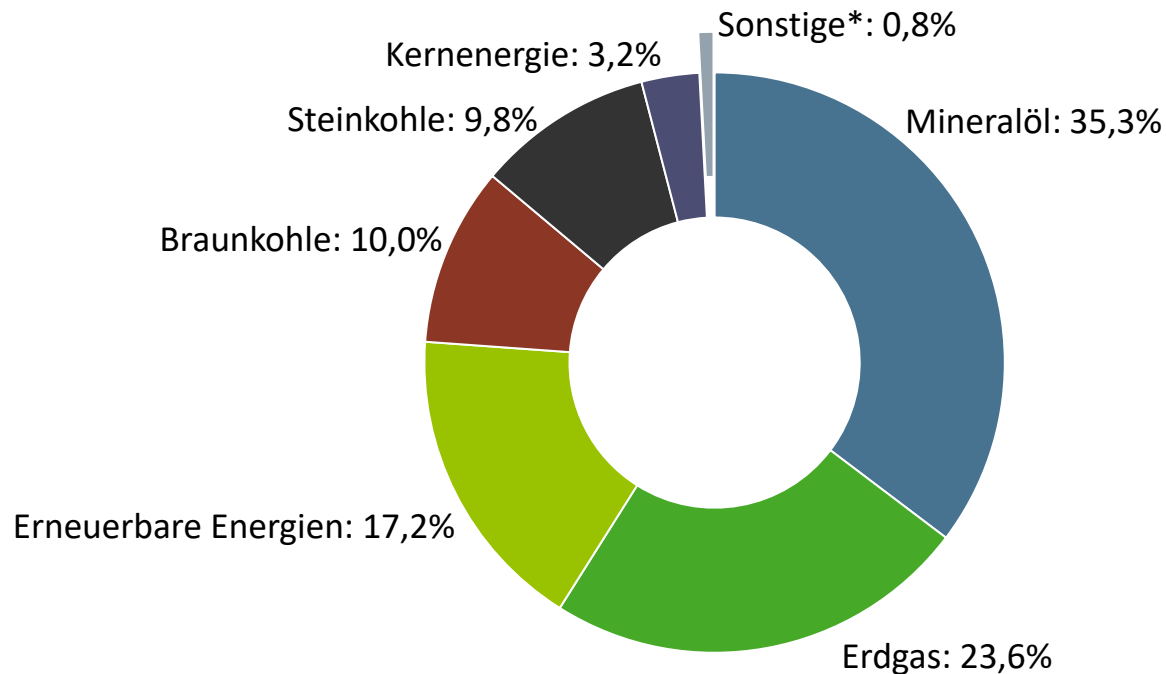

Primärenergieverbrauch in Deutschland

2022 insgesamt:
11.769 PJ (vorläufig)

* einschließlich Stromaustauschsaldo

Quelle: AG Energiebilanzen; Stand 04/2023