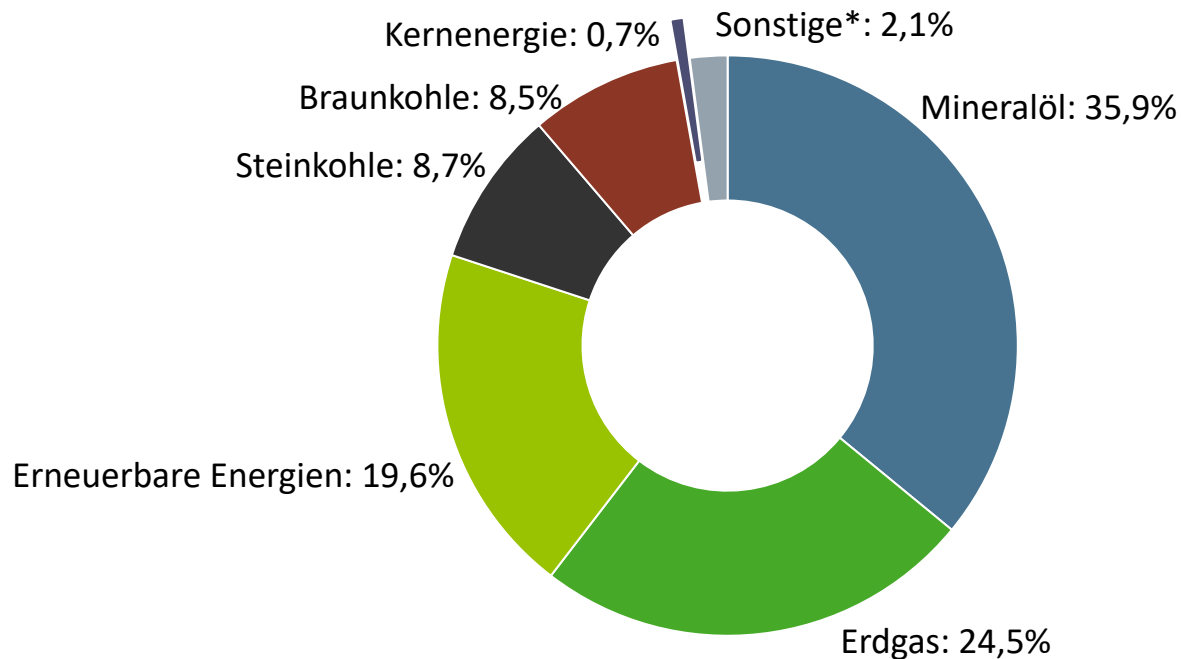

Primärenergieverbrauch in Deutschland

2023 insgesamt:
10.791 PJ (vorläufig)

* einschließlich Stromaustauschsaldo

Quelle: AG Energiebilanzen; Stand 12/2023