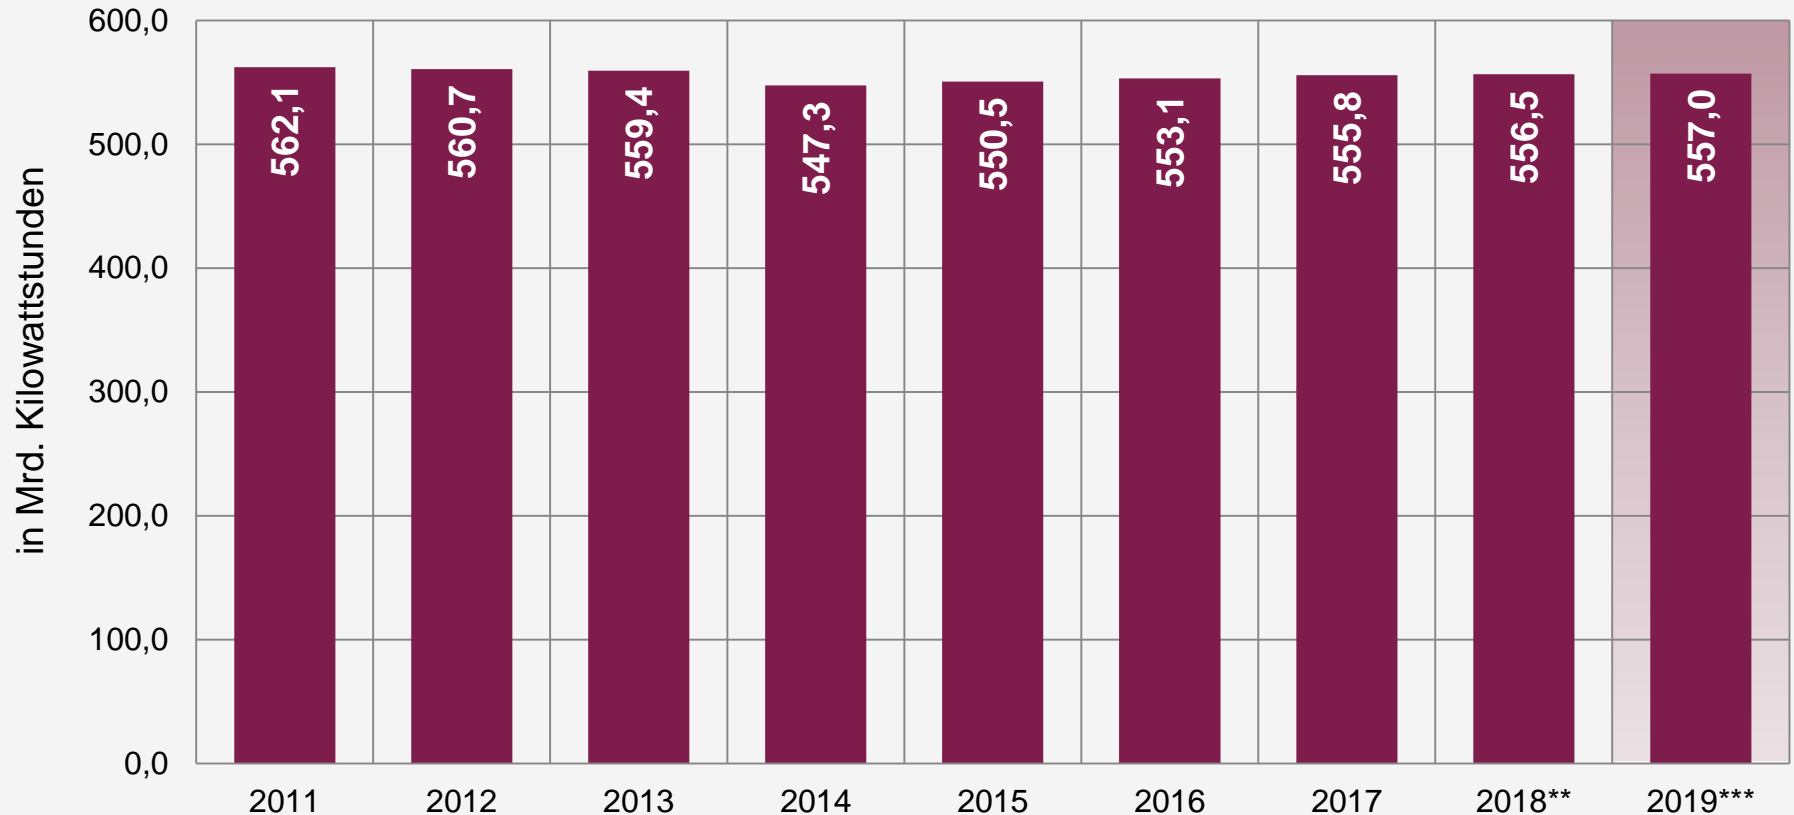

Gesamtstromverbrauch in Deutschland*

Stromverbrauch der letzten Jahre

Quelle: EEFA-Strommodell;
eigene Berechnungen

* Nettostromverbrauch zzgl. Netzverluste und
statistische Differenzen; ** vorläufig; *** Prognose