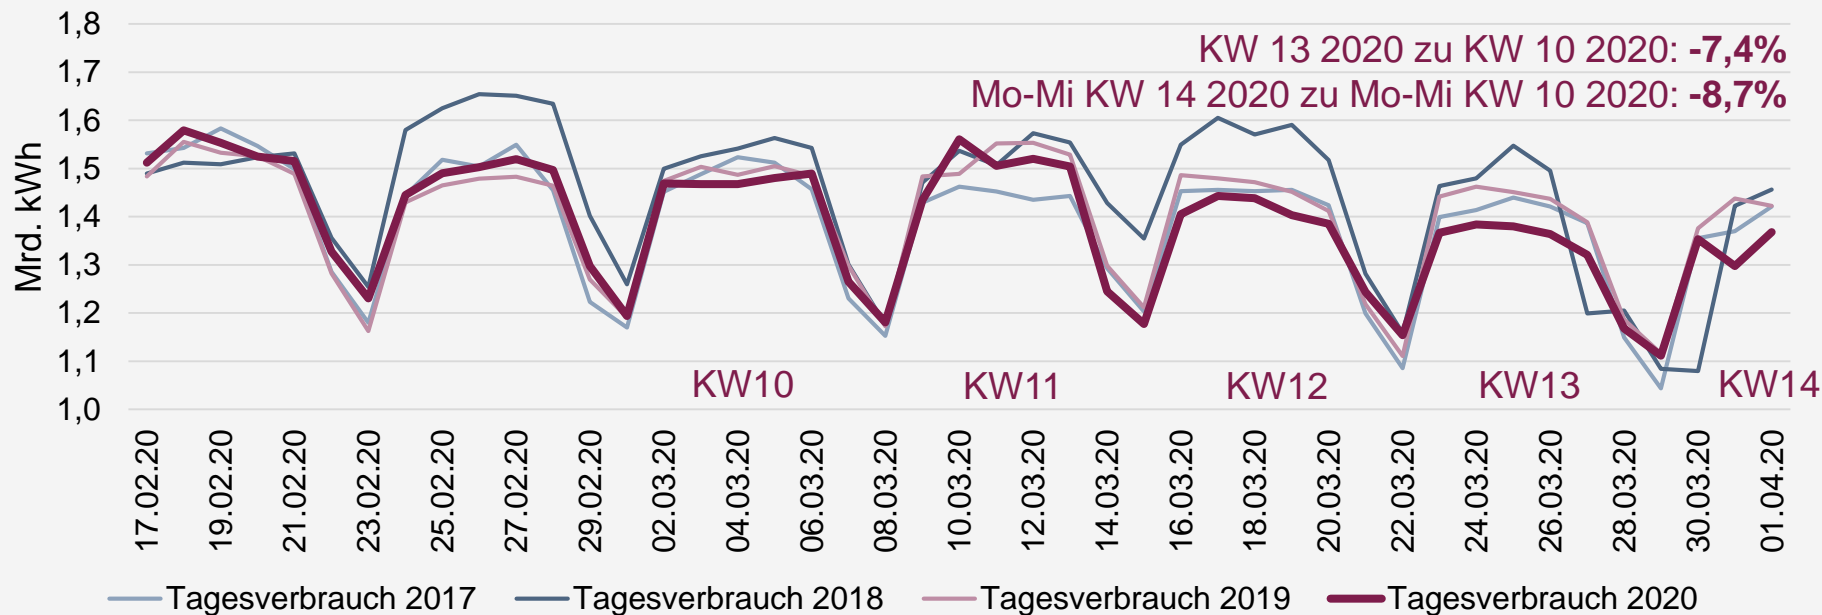

Täglicher Stromverbrauch in Mrd. kWh

17.02.-01.04.2020

bdew

Energie. Wasser. Leben.

Täglicher Stromverbrauch in Mrd. kWh

Quelle: BDEW (eigene Berechnung auf Basis smard.de)

*2017 bis 2019 mit jeweiliger Kalenderwoche 2020 synchronisiert