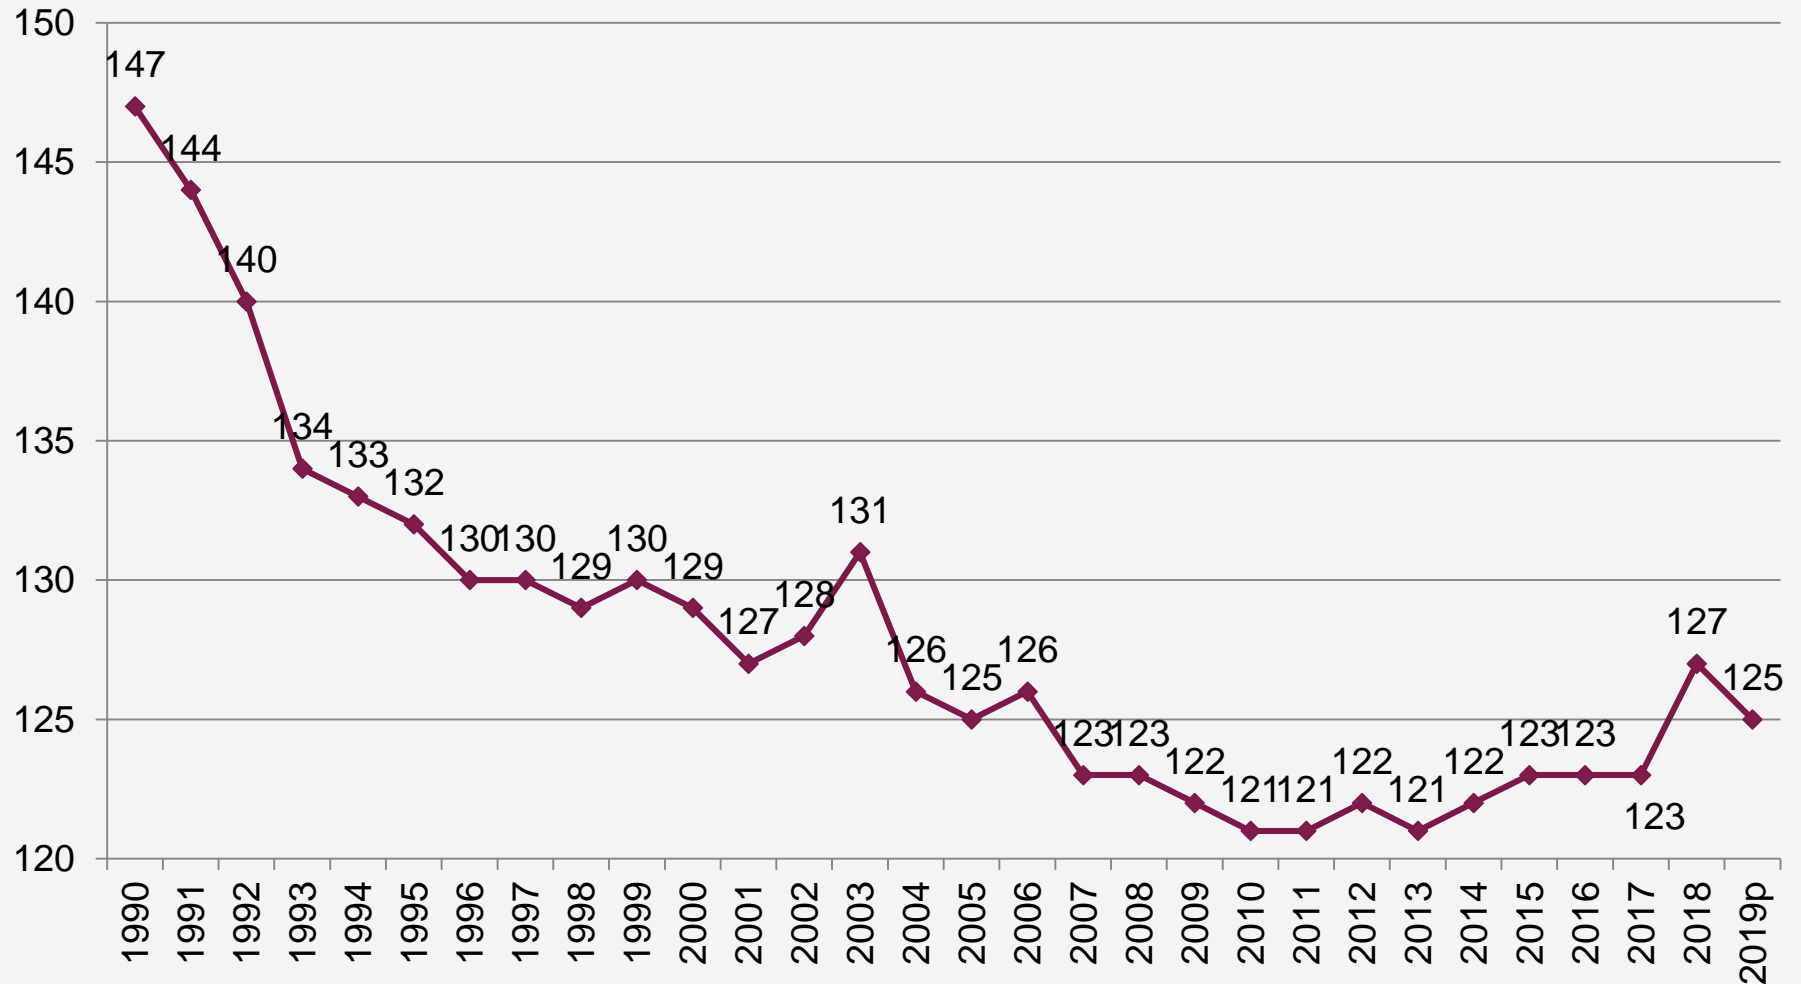

Entwicklung des personenbezogenen Wassergebrauches - in Litern pro Einwohner und Tag, Deutschland

Quelle: BDEW-Wasserstatistik, bezogen auf Haushalte und Kleingewerbe (HuK); Grundlage: Einwohnerdaten auf Basis Zensus 2011