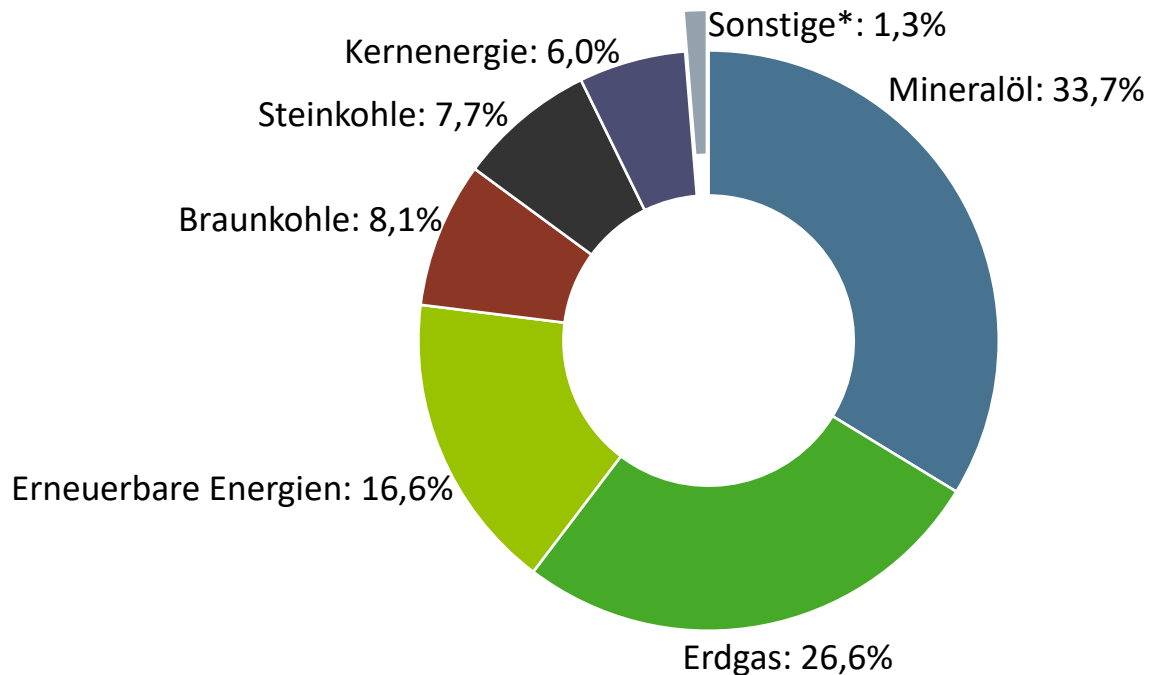

Primärenergieverbrauch in Deutschland

2020 insgesamt:
11.784 PJ (vorläufig)

Quelle: AG Energiebilanzen;
Stand 03/2021

* einschließlich Stromaustauschsaldo