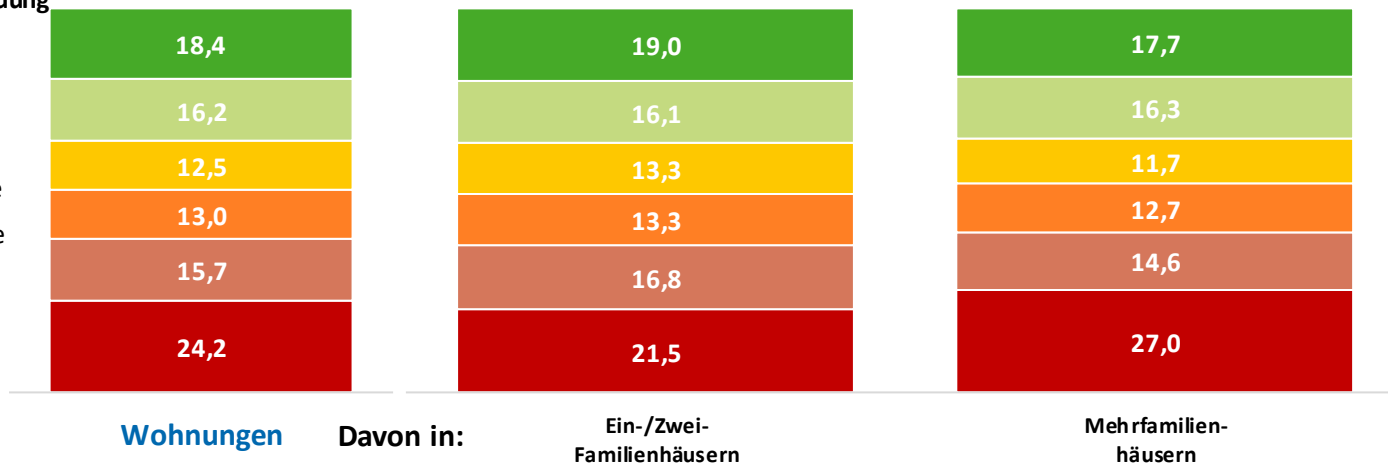

# Alter der Heizungsanlagen

## Heizung und Energie – Basis: Wohnungen

Differenz in Summe durch Rundung

- unter 5 Jahre
- 5 Jahre bis unter 10 Jahre
- 10 Jahre bis unter 15 Jahre
- 15 Jahre bis unter 20 Jahre
- 20 Jahre bis unter 25 Jahre
- 25 Jahre und älter

Durchschnittliche Wohndauer der Befragten: **16,1 Jahre**

Durchschnittliches Heizungsalter in Jahren:

Frage 2: In welchem Jahr wurde die Heizungsanlage (gemeint ist der Wärmeerzeuger/Heizkessel) eingebaut, die Sie für Ihr Wohnhaus / Ihre Wohnung überwiegend zum Heizen nutzen? Wenn Sie es nicht genau wissen, schätzen Sie bitte.