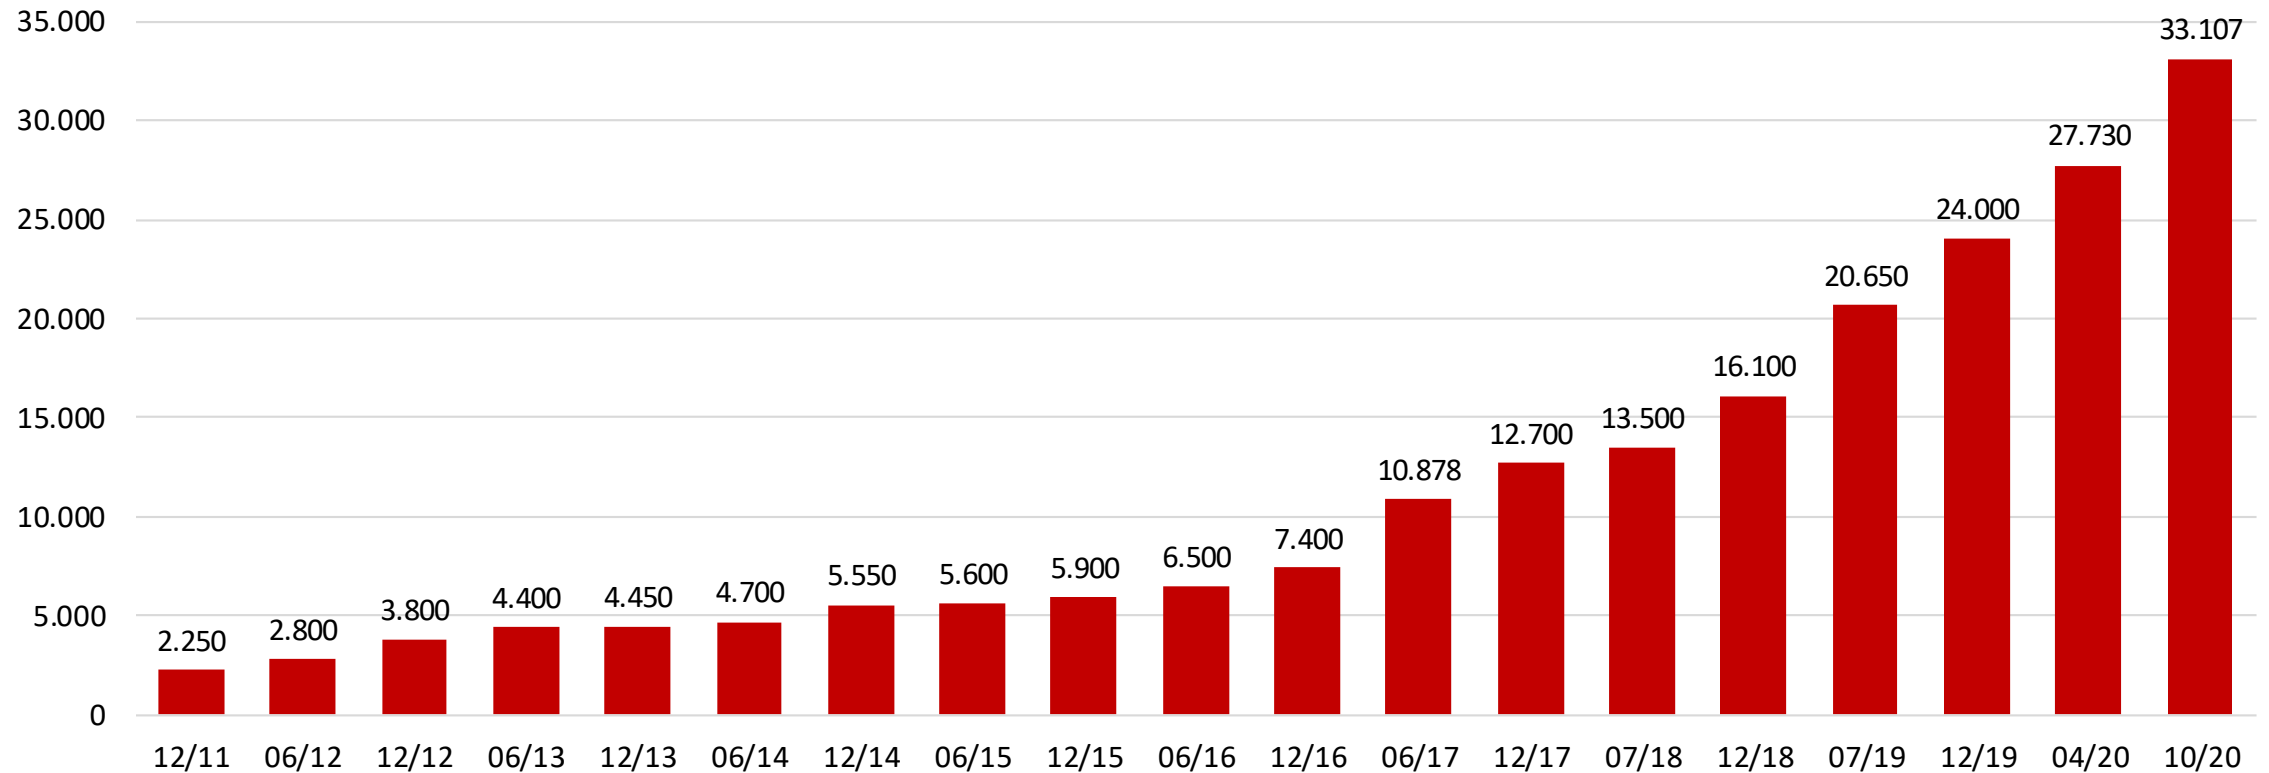

Elektromobilität

Ausbau der Ladeinfrastruktur:
Anzahl der öffentlich zugänglichen Ladepunkte für Elektro-PkW

Quellen: BDEW-Erhebung „Ladeinfrastruktur“, ladesaeulenregister.de; Stand 31.10.2020