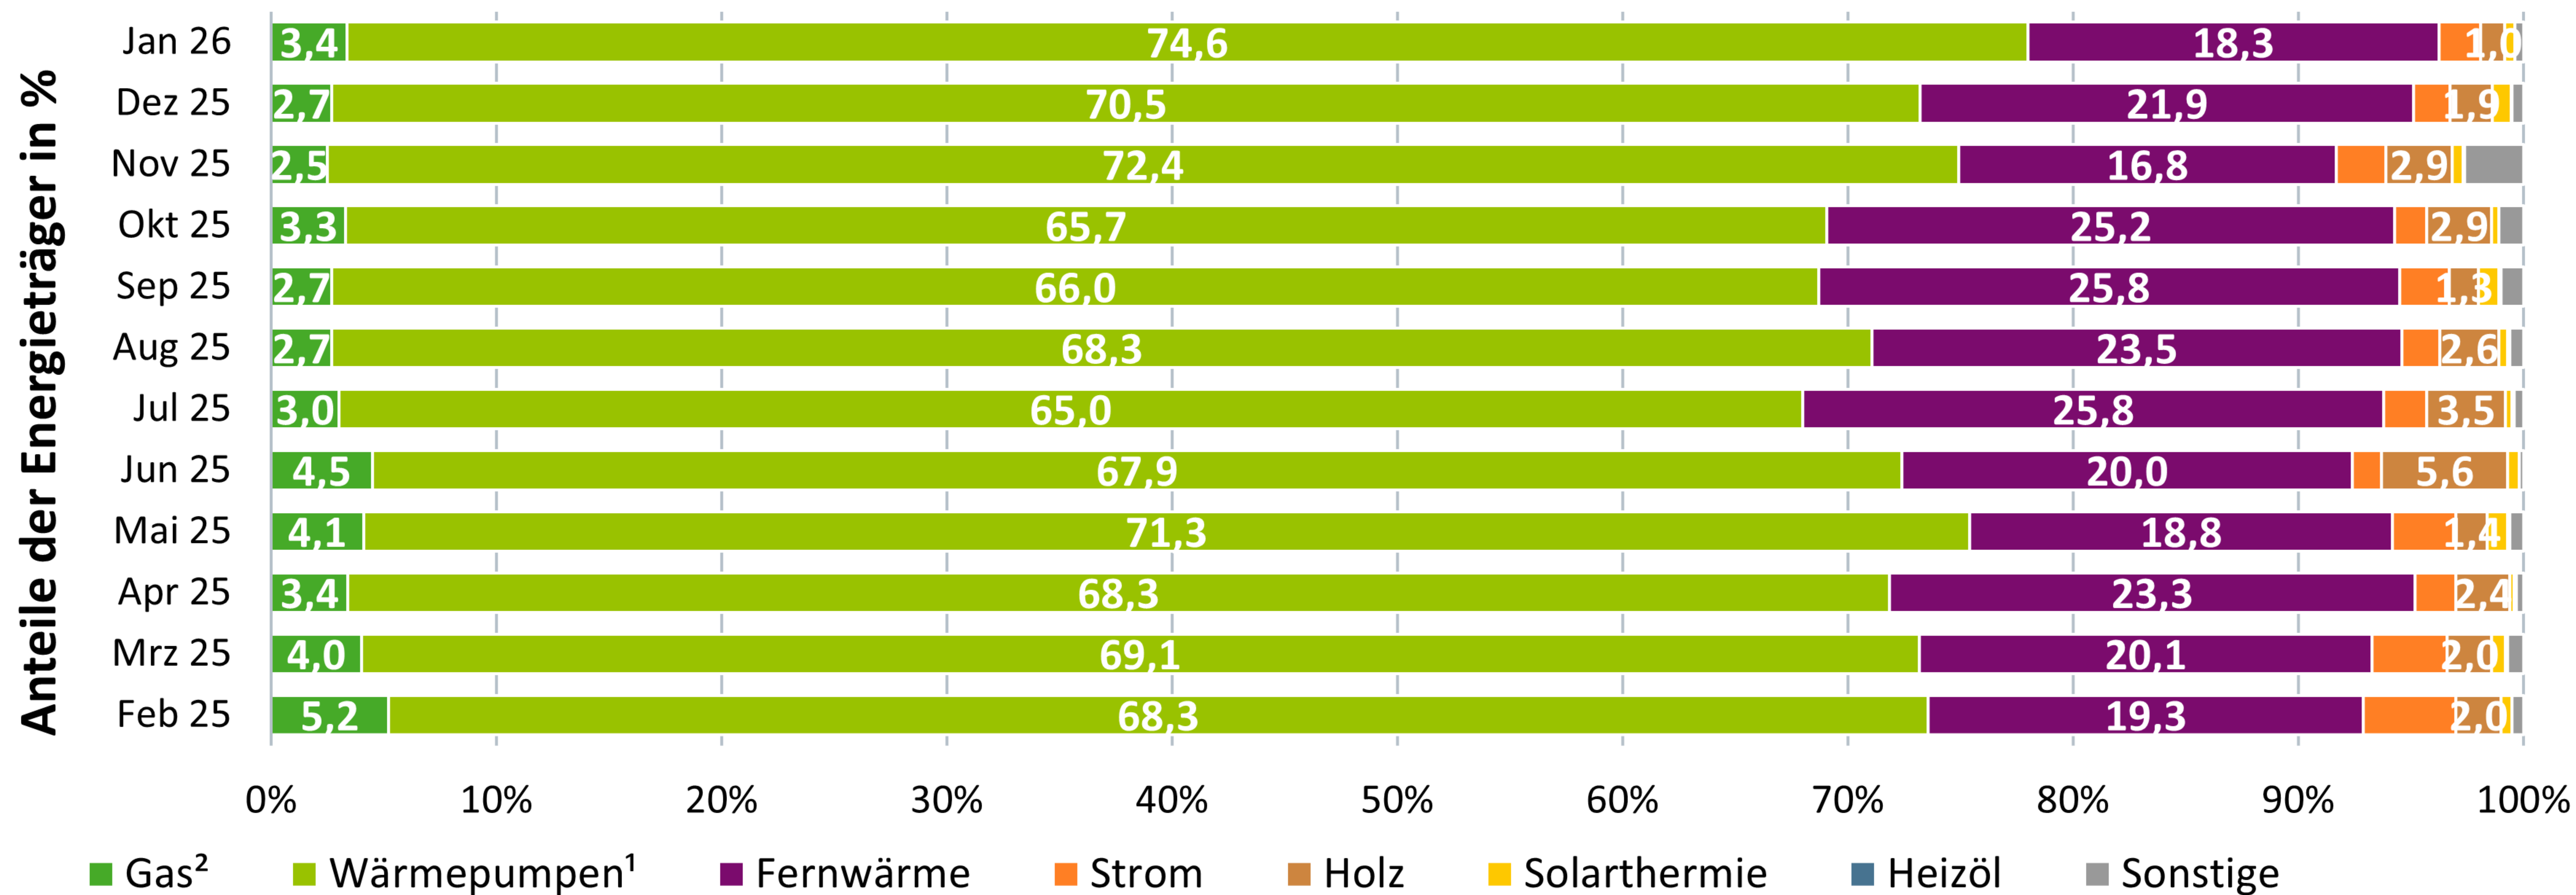

Entwicklung der Beheizungsstruktur im Wohnungsneubau: Baugenehmigungen in den vergangenen 12 Monaten

zum Bau genehmigte neue Wohnungen; primäre Heizenergie