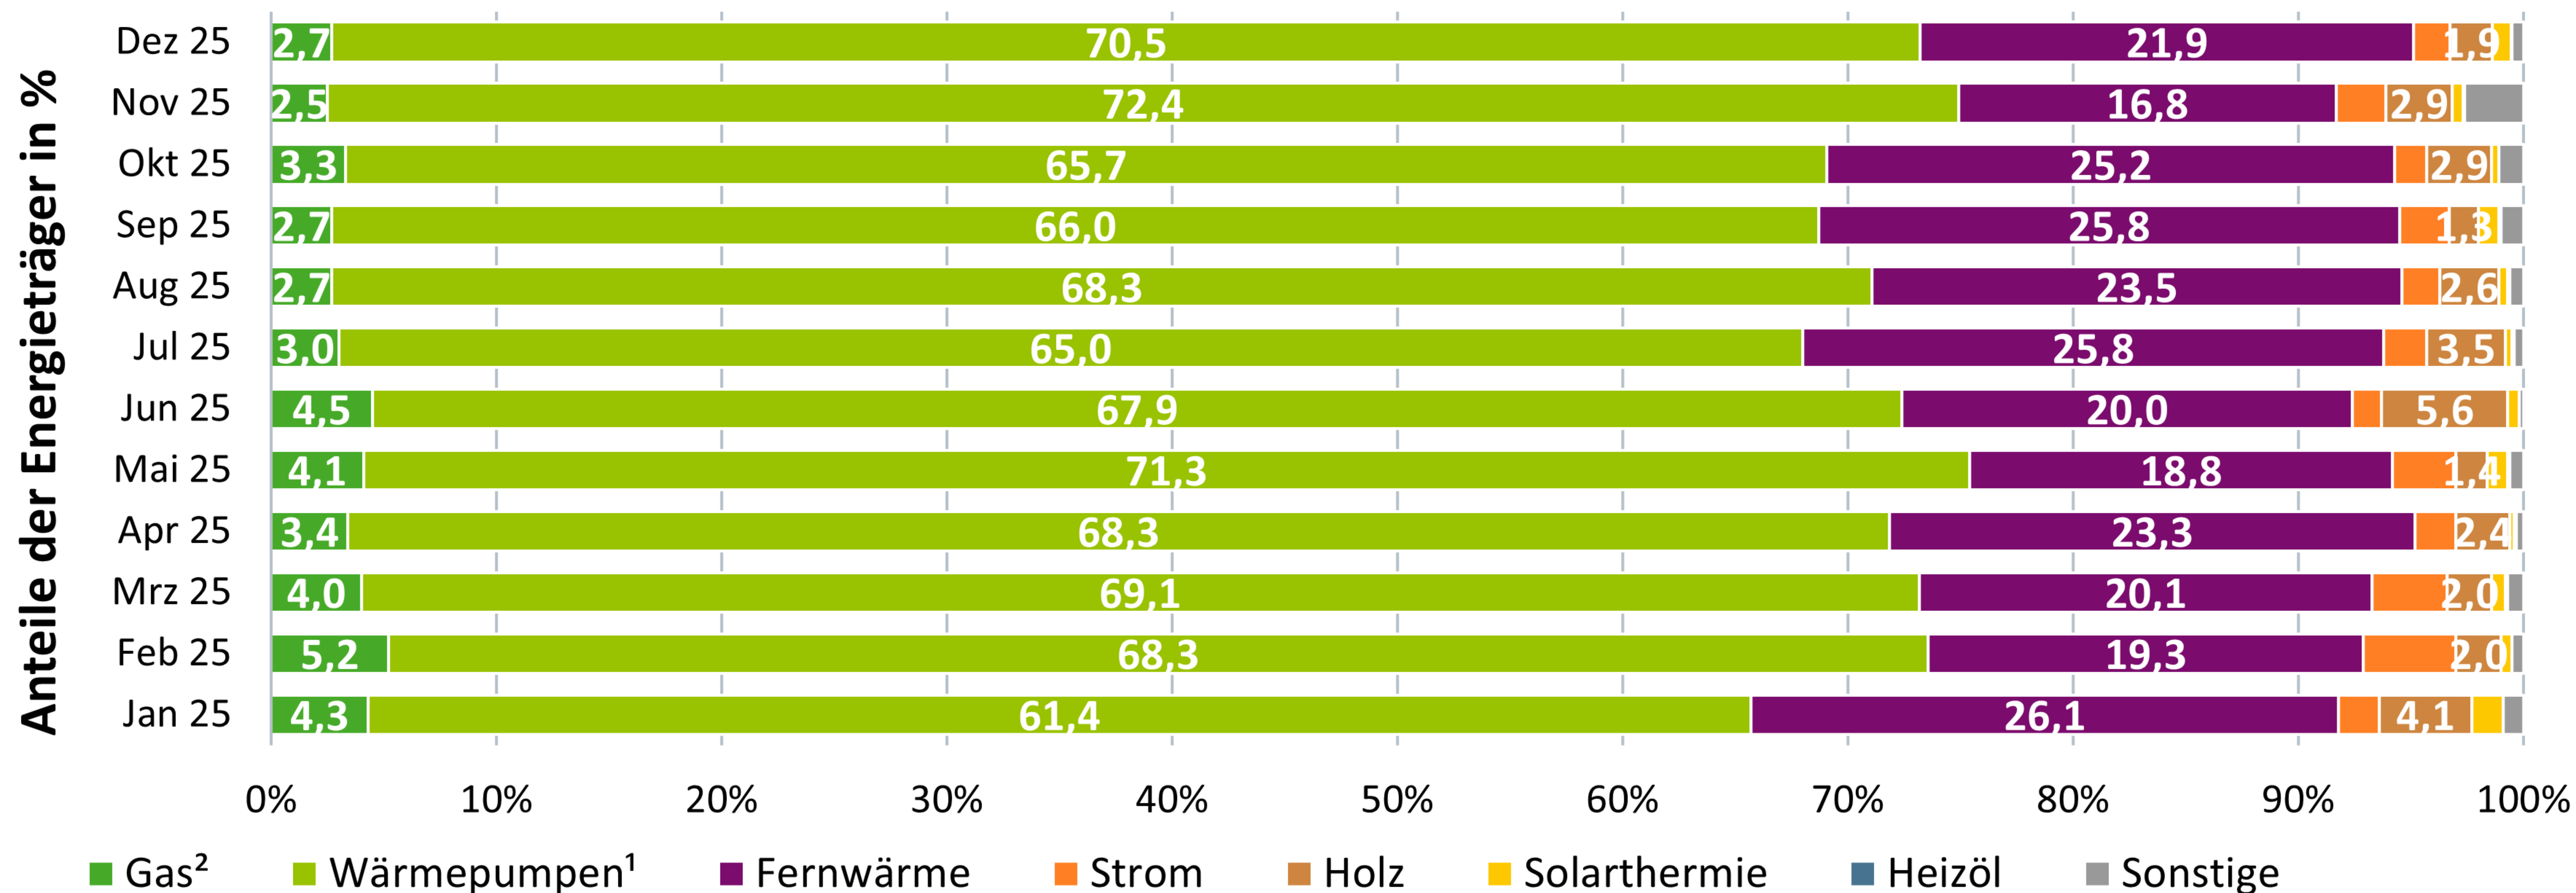

Entwicklung der Beheizungsstruktur im Wohnungsneubau: Baugenehmigungen in den vergangenen 12 Monaten

zum Bau genehmigte neue Wohnungen; primäre Heizenergie