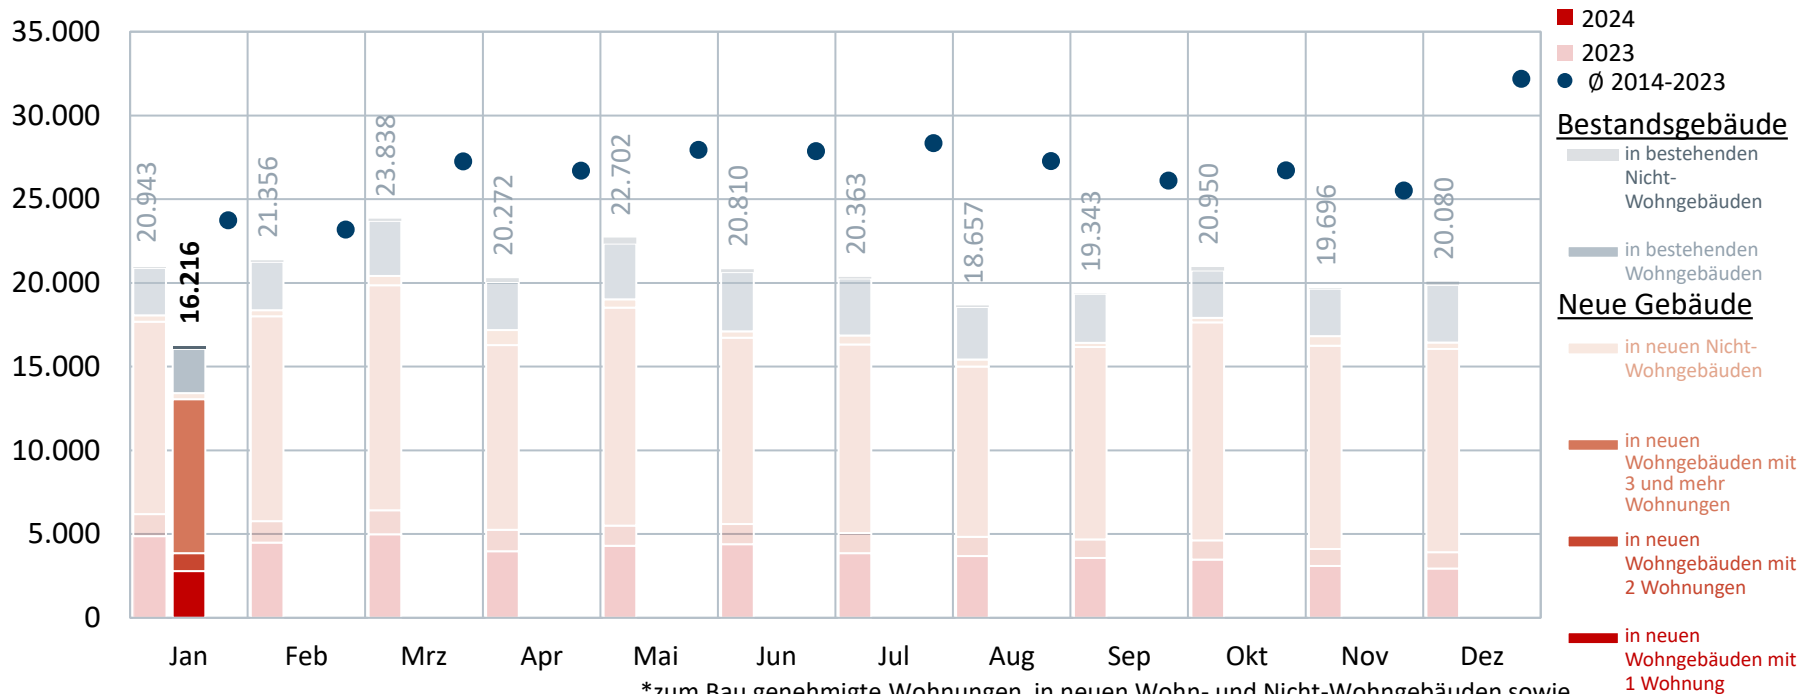

Baugenehmigungen* nach Gebäudeart und Wohnungsgröße

Vergleich zum Vorjahreszeitraum

Quelle: Destatis; Stand 03/2024

*zum Bau genehmigte Wohnungen in neuen Wohn- und Nicht-Wohngebäuden sowie in Bestandsgebäuden (ohne Baumaßnahmen in neuen oder bestehenden Wohnheimen)