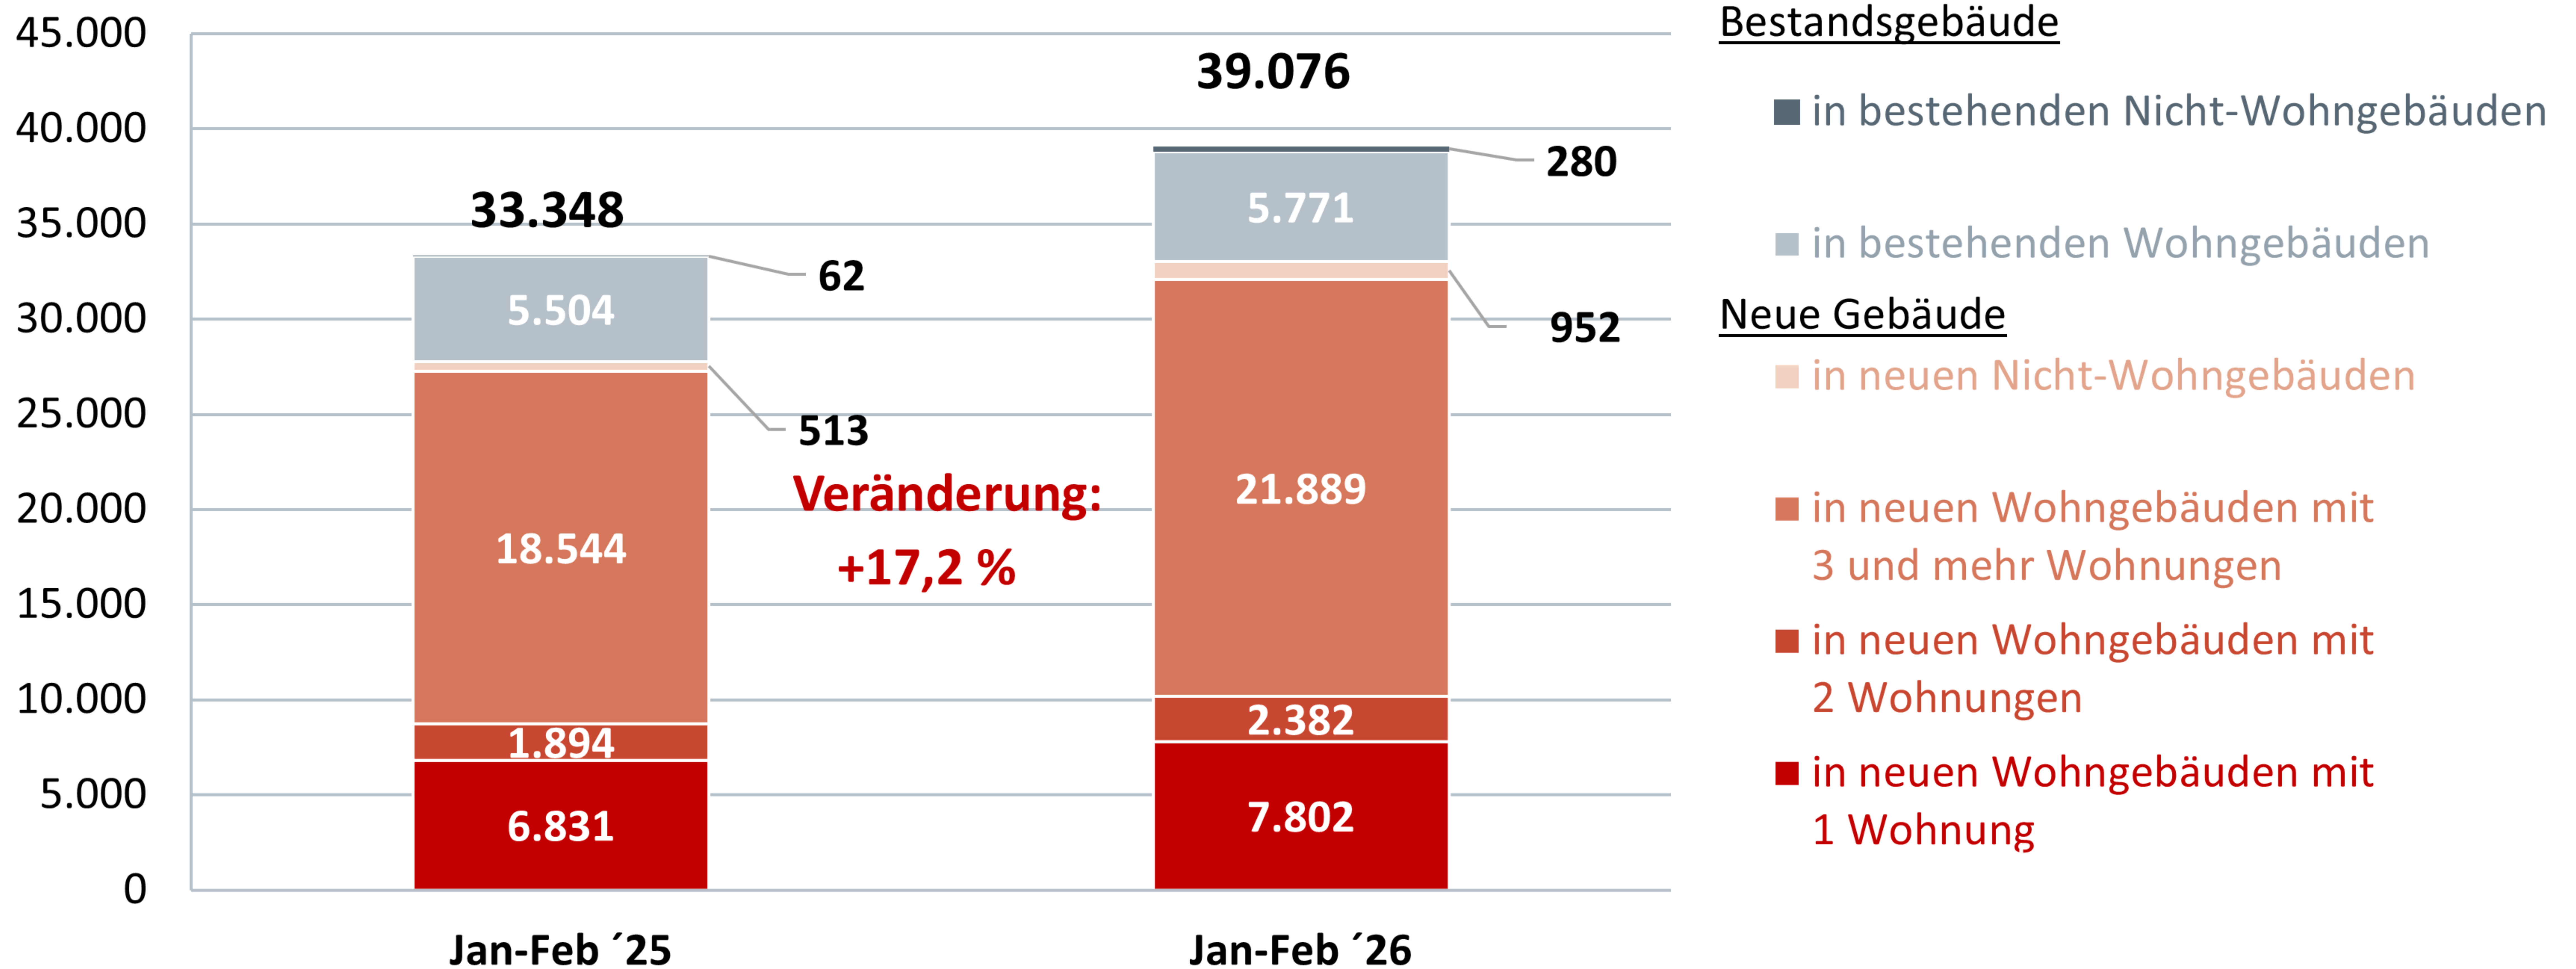

Baugenehmigungen nach Gebäudeart und Wohnungsgröße

Anzahl der zum Bau genehmigten Wohnungen* in neuen Wohn- und Nicht-Wohngebäuden sowie in Bestandsgebäuden

Quelle: Destatis; Stand 04/2026

* ohne Baumaßnahmen in neuen oder bestehenden Wohnheimen