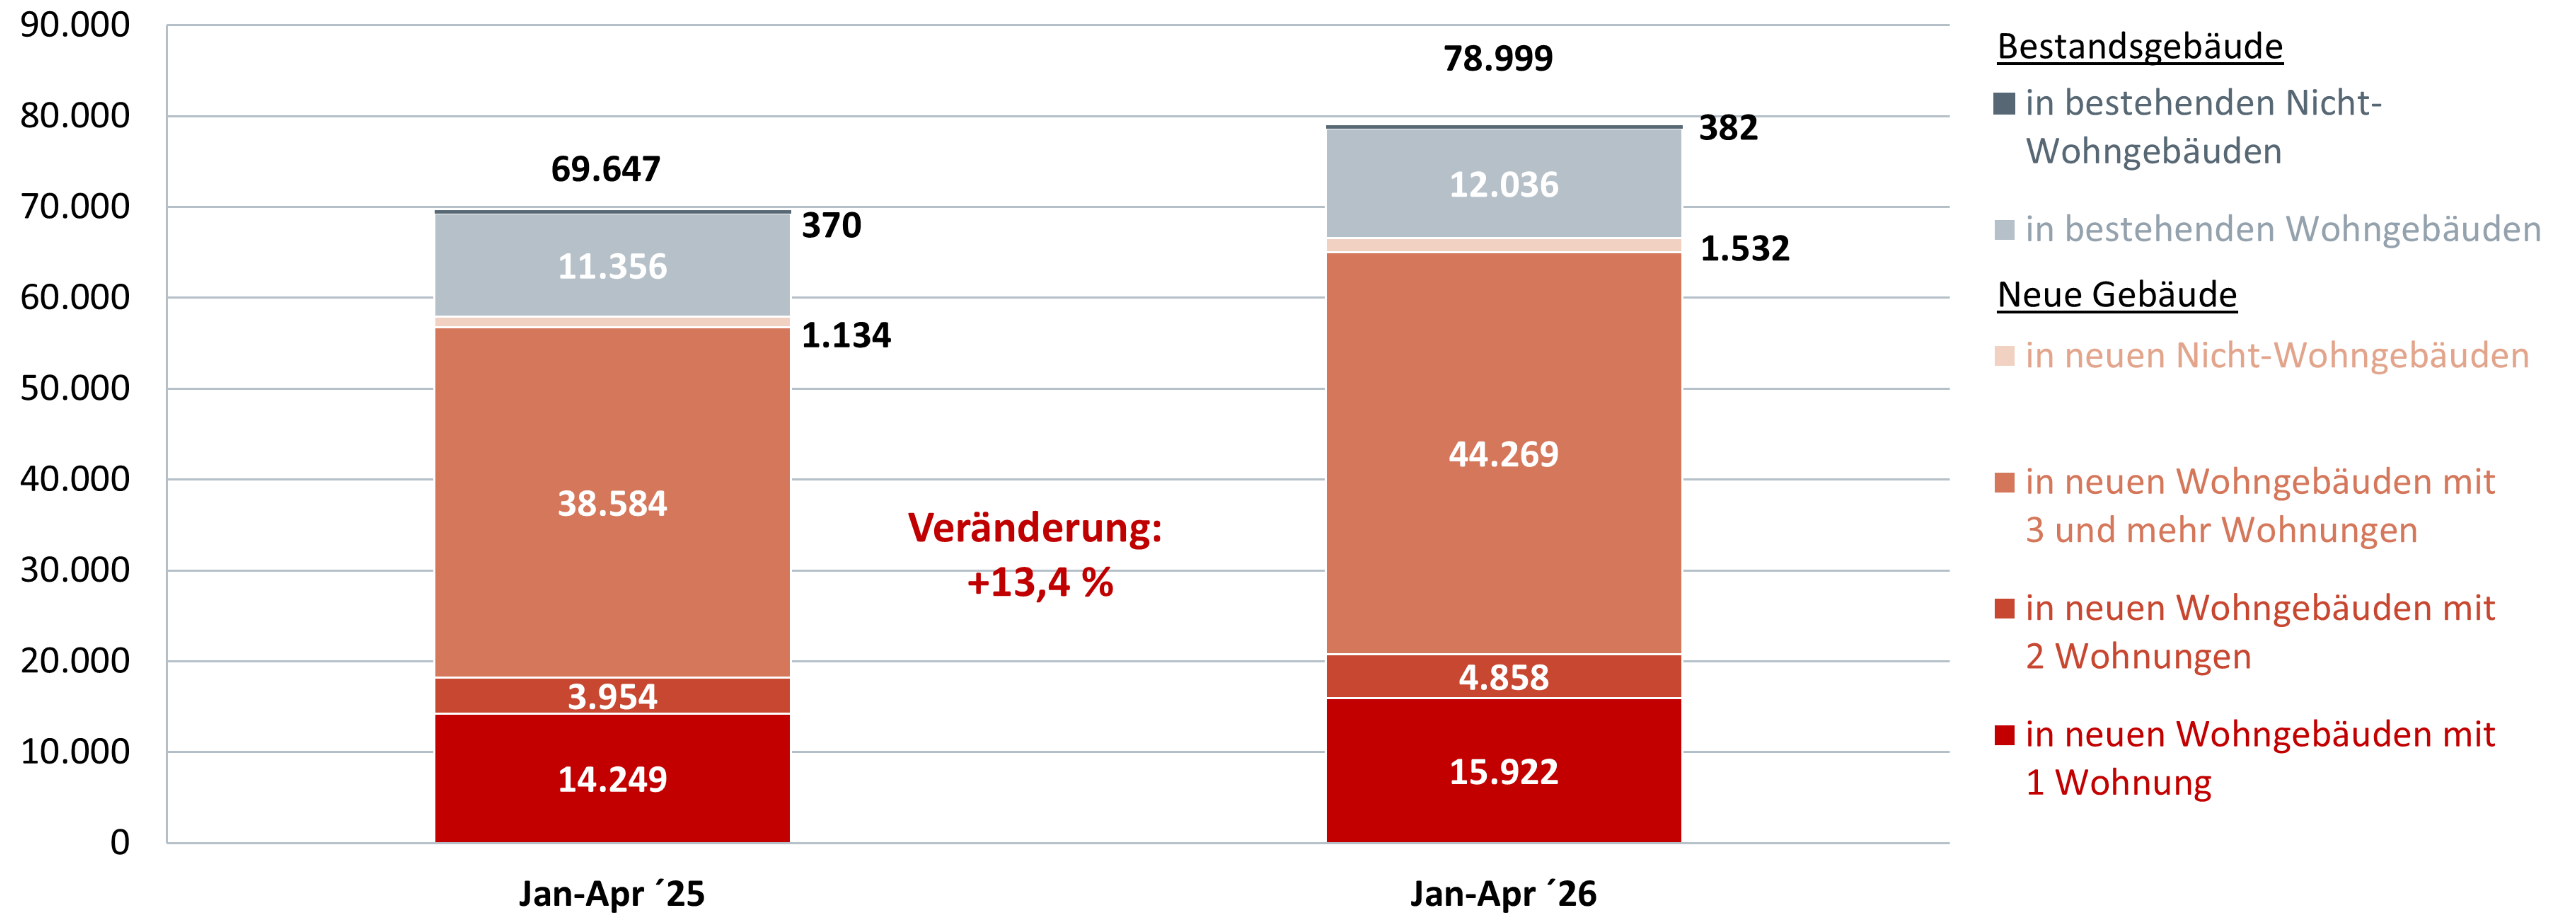

Baugenehmigungen nach Gebäudeart und Wohnungsgröße

Anzahl der zum Bau genehmigten Wohnungen* in neuen Wohn- und Nicht-Wohngebäuden sowie in Bestandsgebäuden

Quelle: Destatis; Stand 06/2026

* ohne Baumaßnahmen in neuen oder bestehenden Wohnheimen