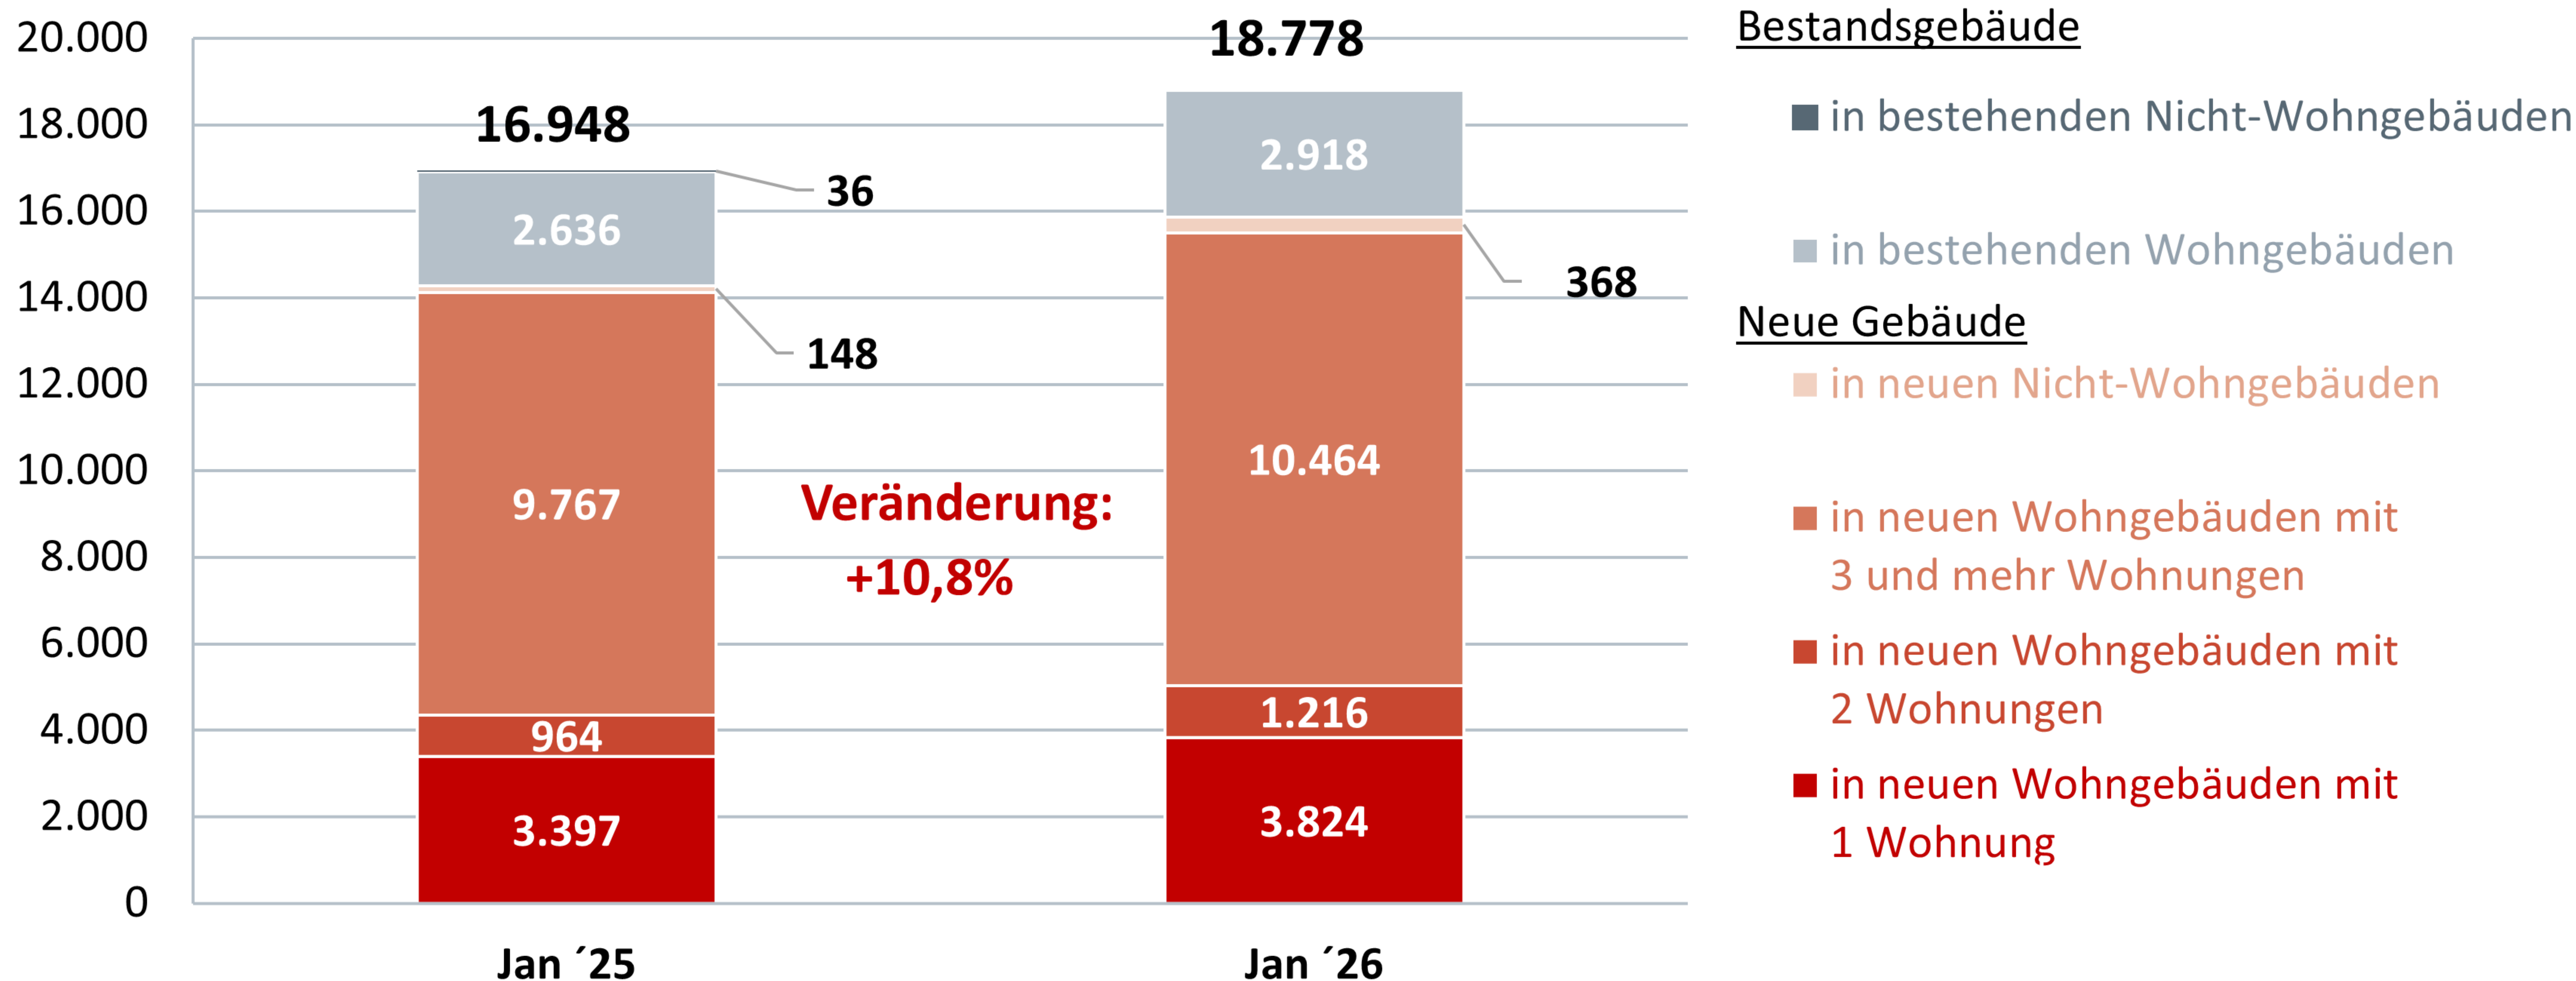

Baugenehmigungen nach Gebäudeart und Wohnungsgröße

Anzahl der zum Bau genehmigten Wohnungen* in neuen Wohn- und Nicht-Wohngebäuden sowie in Bestandsgebäuden

Quelle: Destatis; Stand 03/2026

* ohne Baumaßnahmen in neuen oder bestehenden Wohnheimen