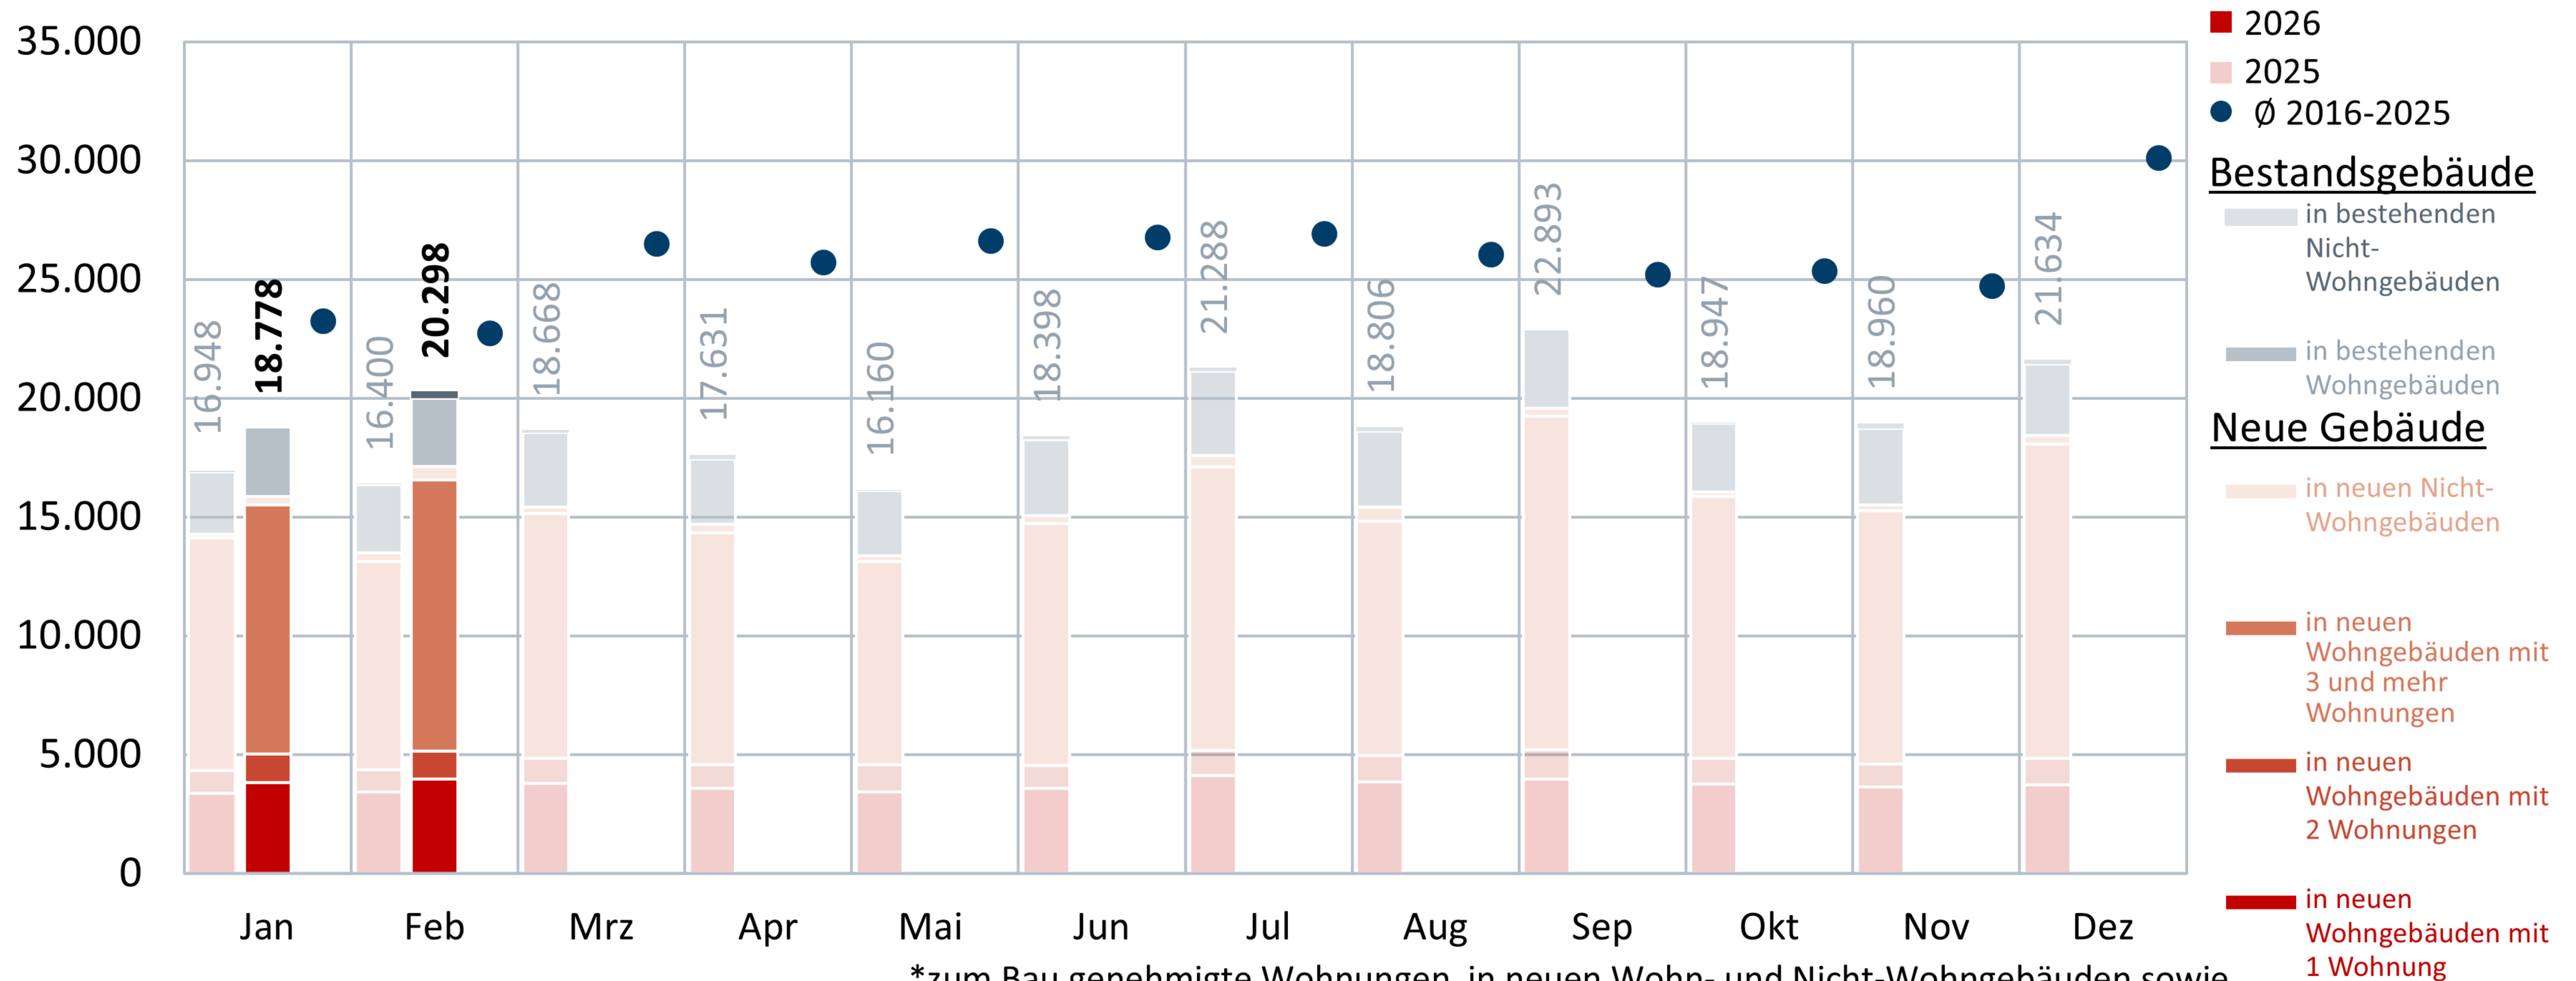

# Baugenehmigungen\* nach Gebäudeart und Wohnungsgröße

## Vergleich zum Vorjahreszeitraum

\*zum Bau genehmigte Wohnungen in neuen Wohn- und Nicht-Wohngebäuden sowie in Bestandsgebäuden (ohne Baumaßnahmen in neuen oder bestehenden Wohnheimen)