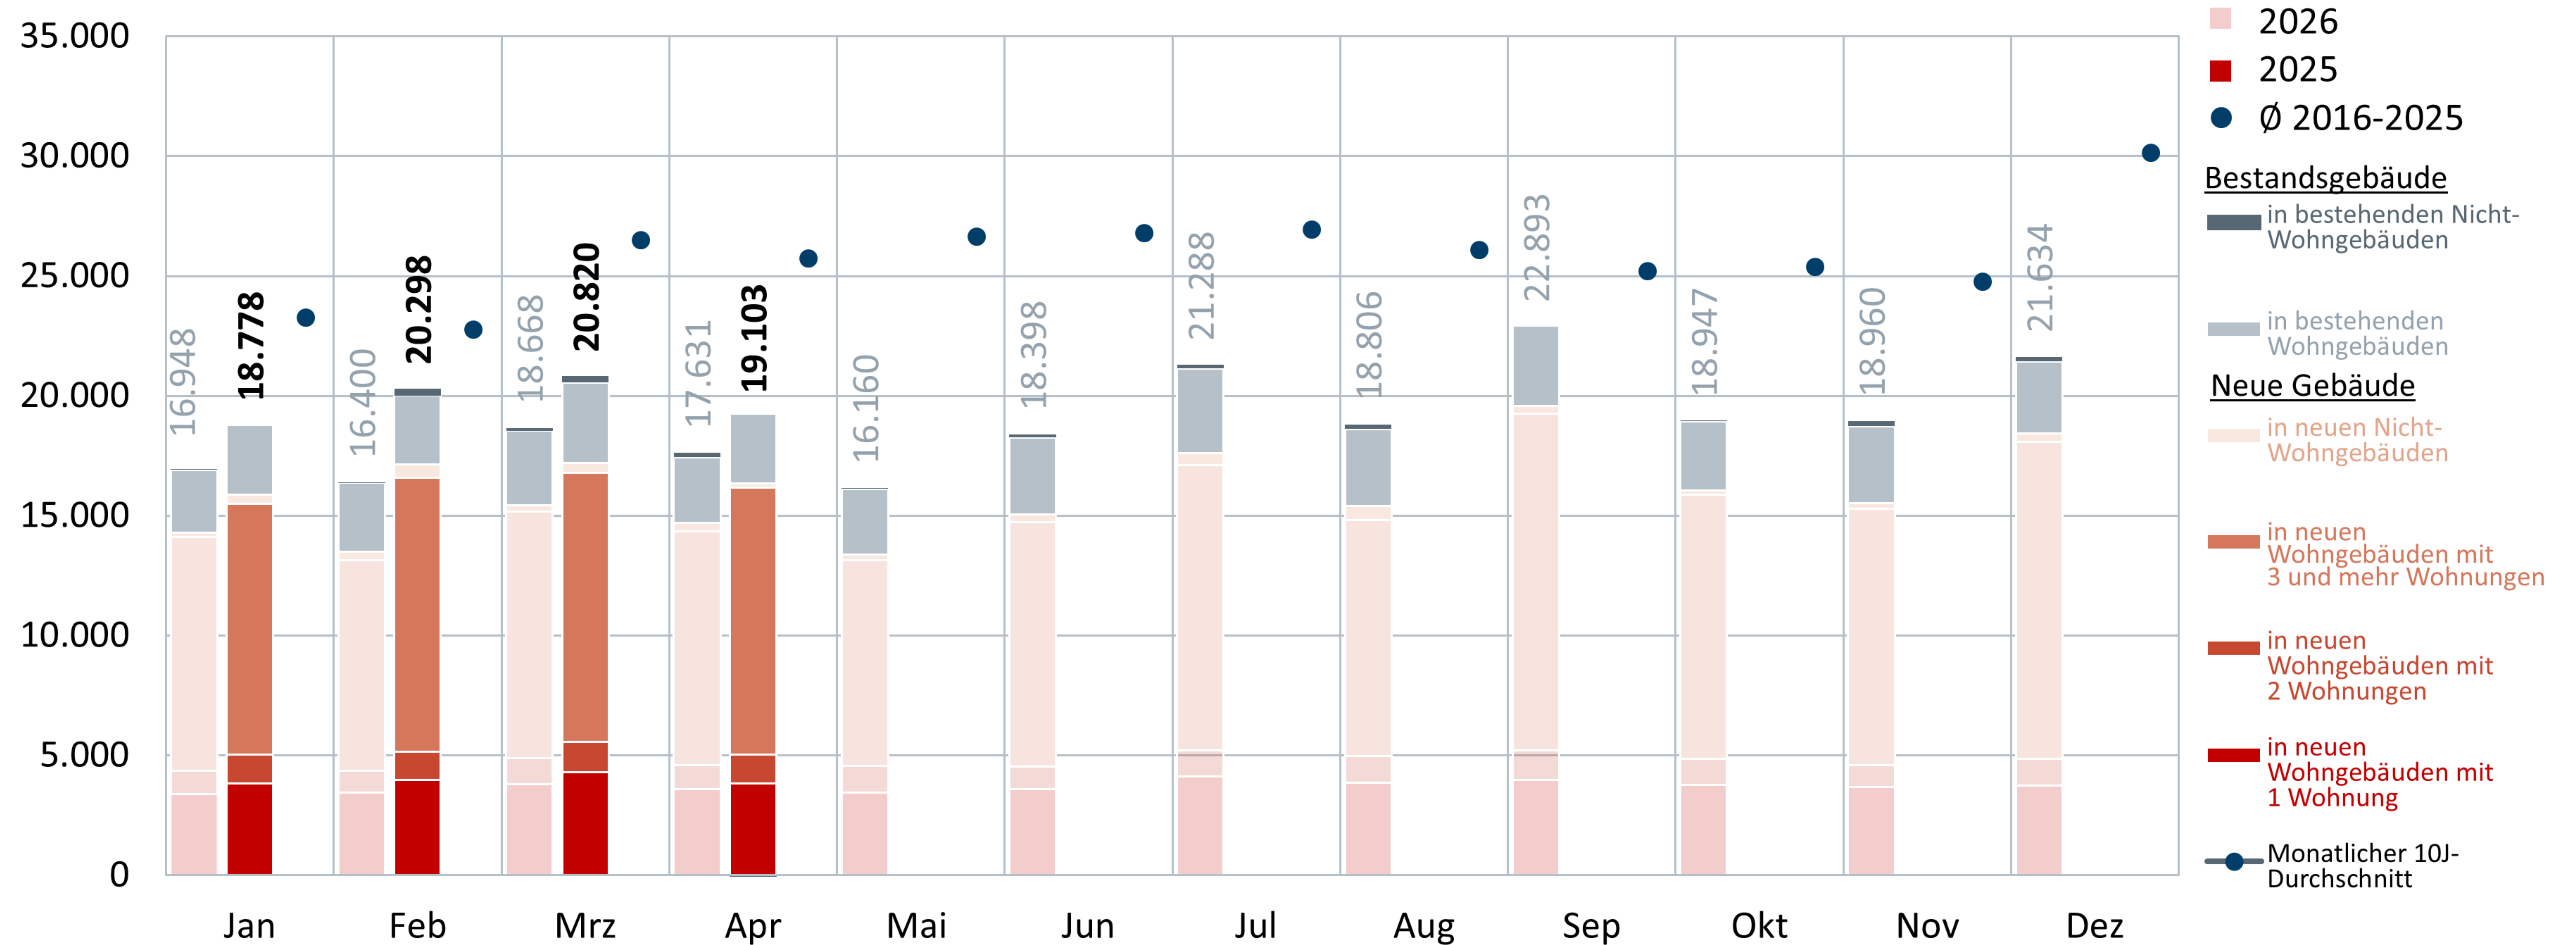

Baugenehmigungen* nach Gebäudeart und Wohnungsgröße

Vergleich zum Vorjahreszeitraum

Quelle: Destatis; Stand 06/2026

*zum Bau genehmigte Wohnungen in neuen Wohn- und Nicht-Wohngebäuden sowie in Bestandsgebäuden (ohne Baumaßnahmen in neuen oder bestehenden Wohnheimen)