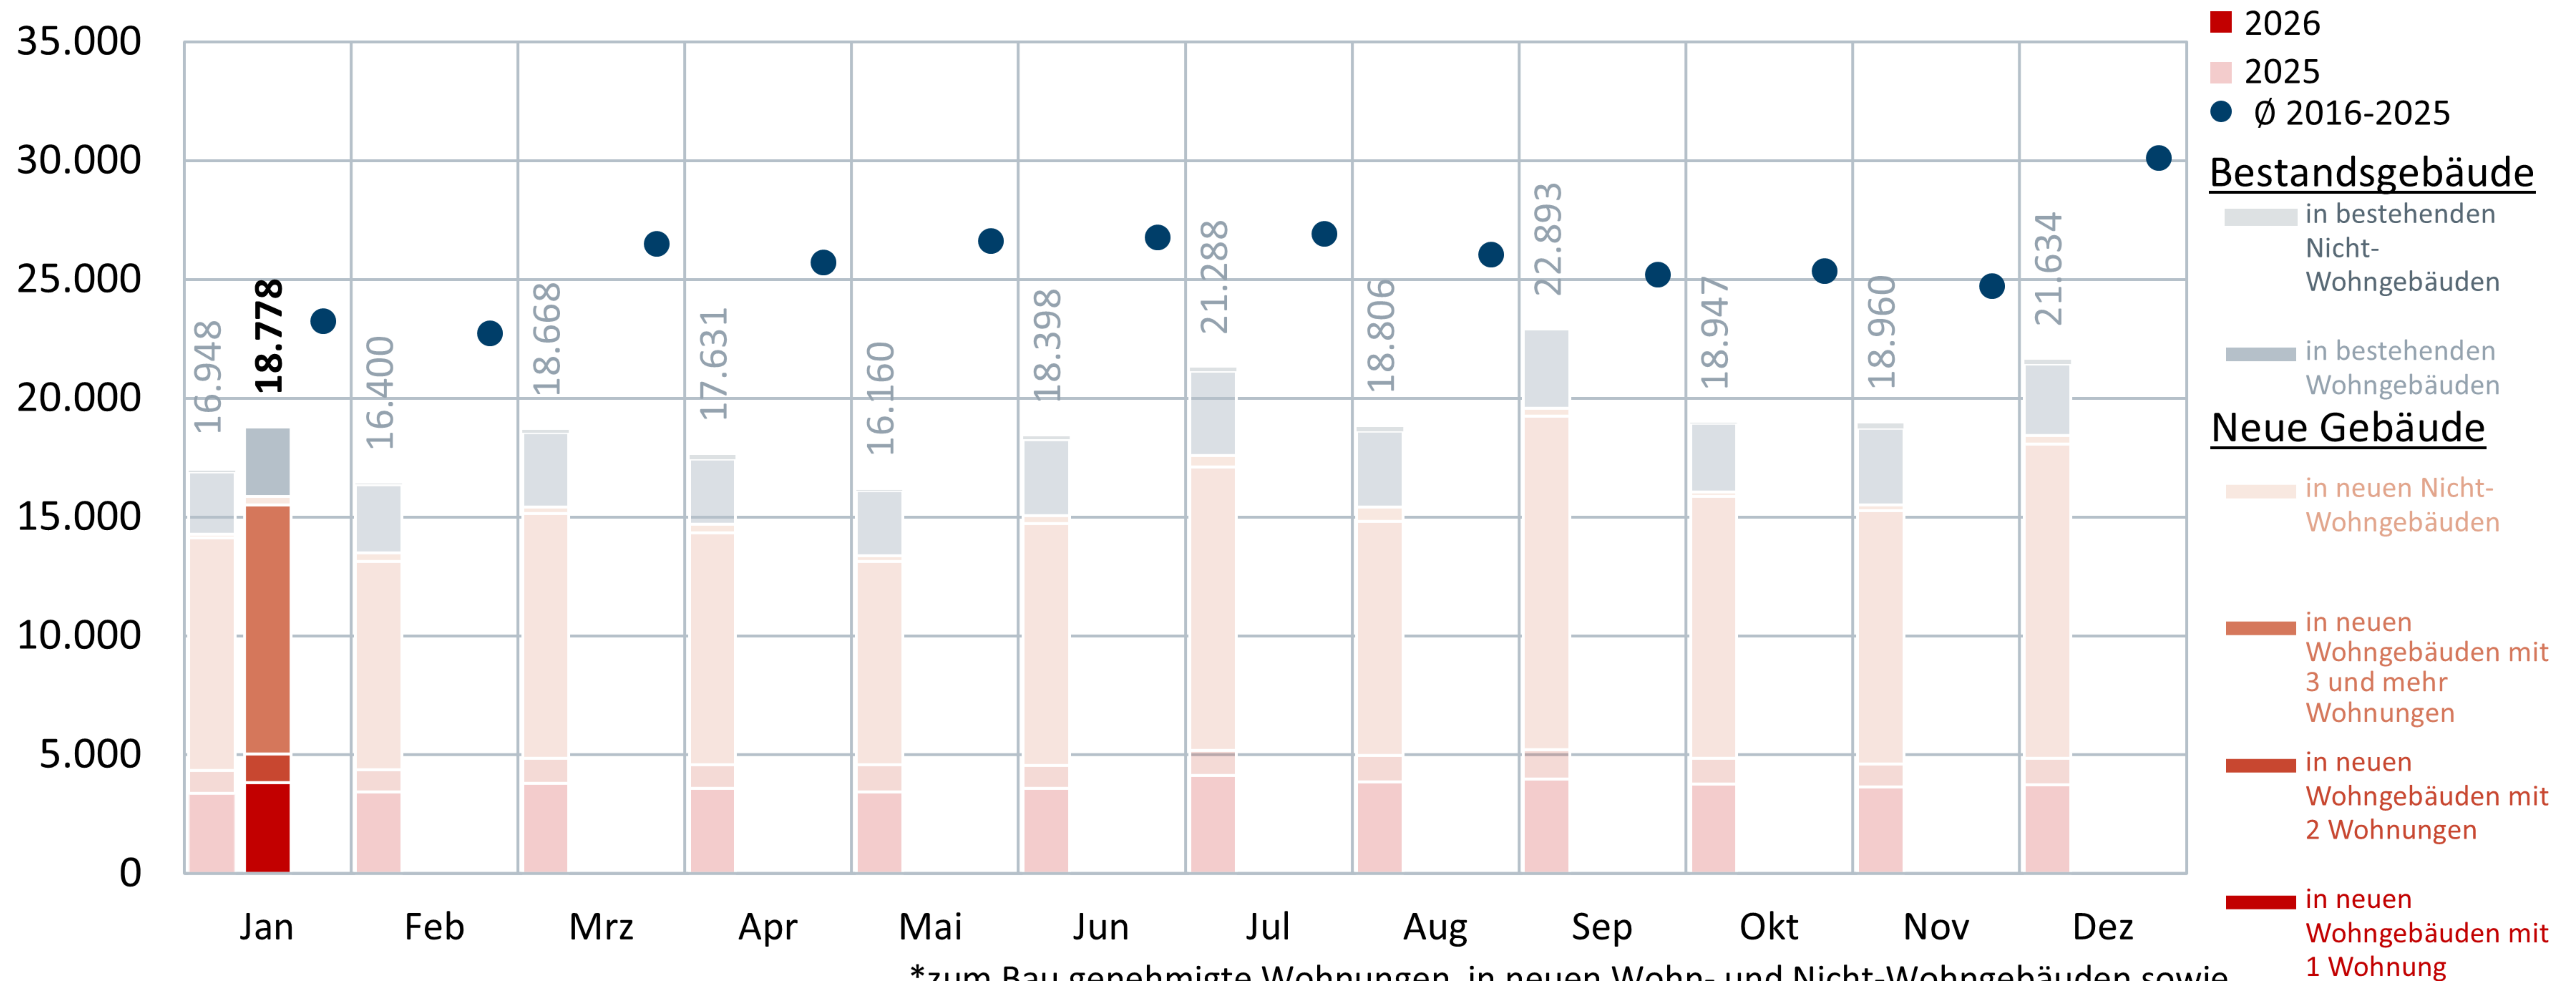

Baugenehmigungen* nach Gebäudeart und Wohnungsgröße

Vergleich zum Vorjahreszeitraum

Quelle: Destatis; Stand 03/2026

*zum Bau genehmigte Wohnungen in neuen Wohn- und Nicht-Wohngebäuden sowie in Bestandsgebäuden (ohne Baumaßnahmen in neuen oder bestehenden Wohnheimen)