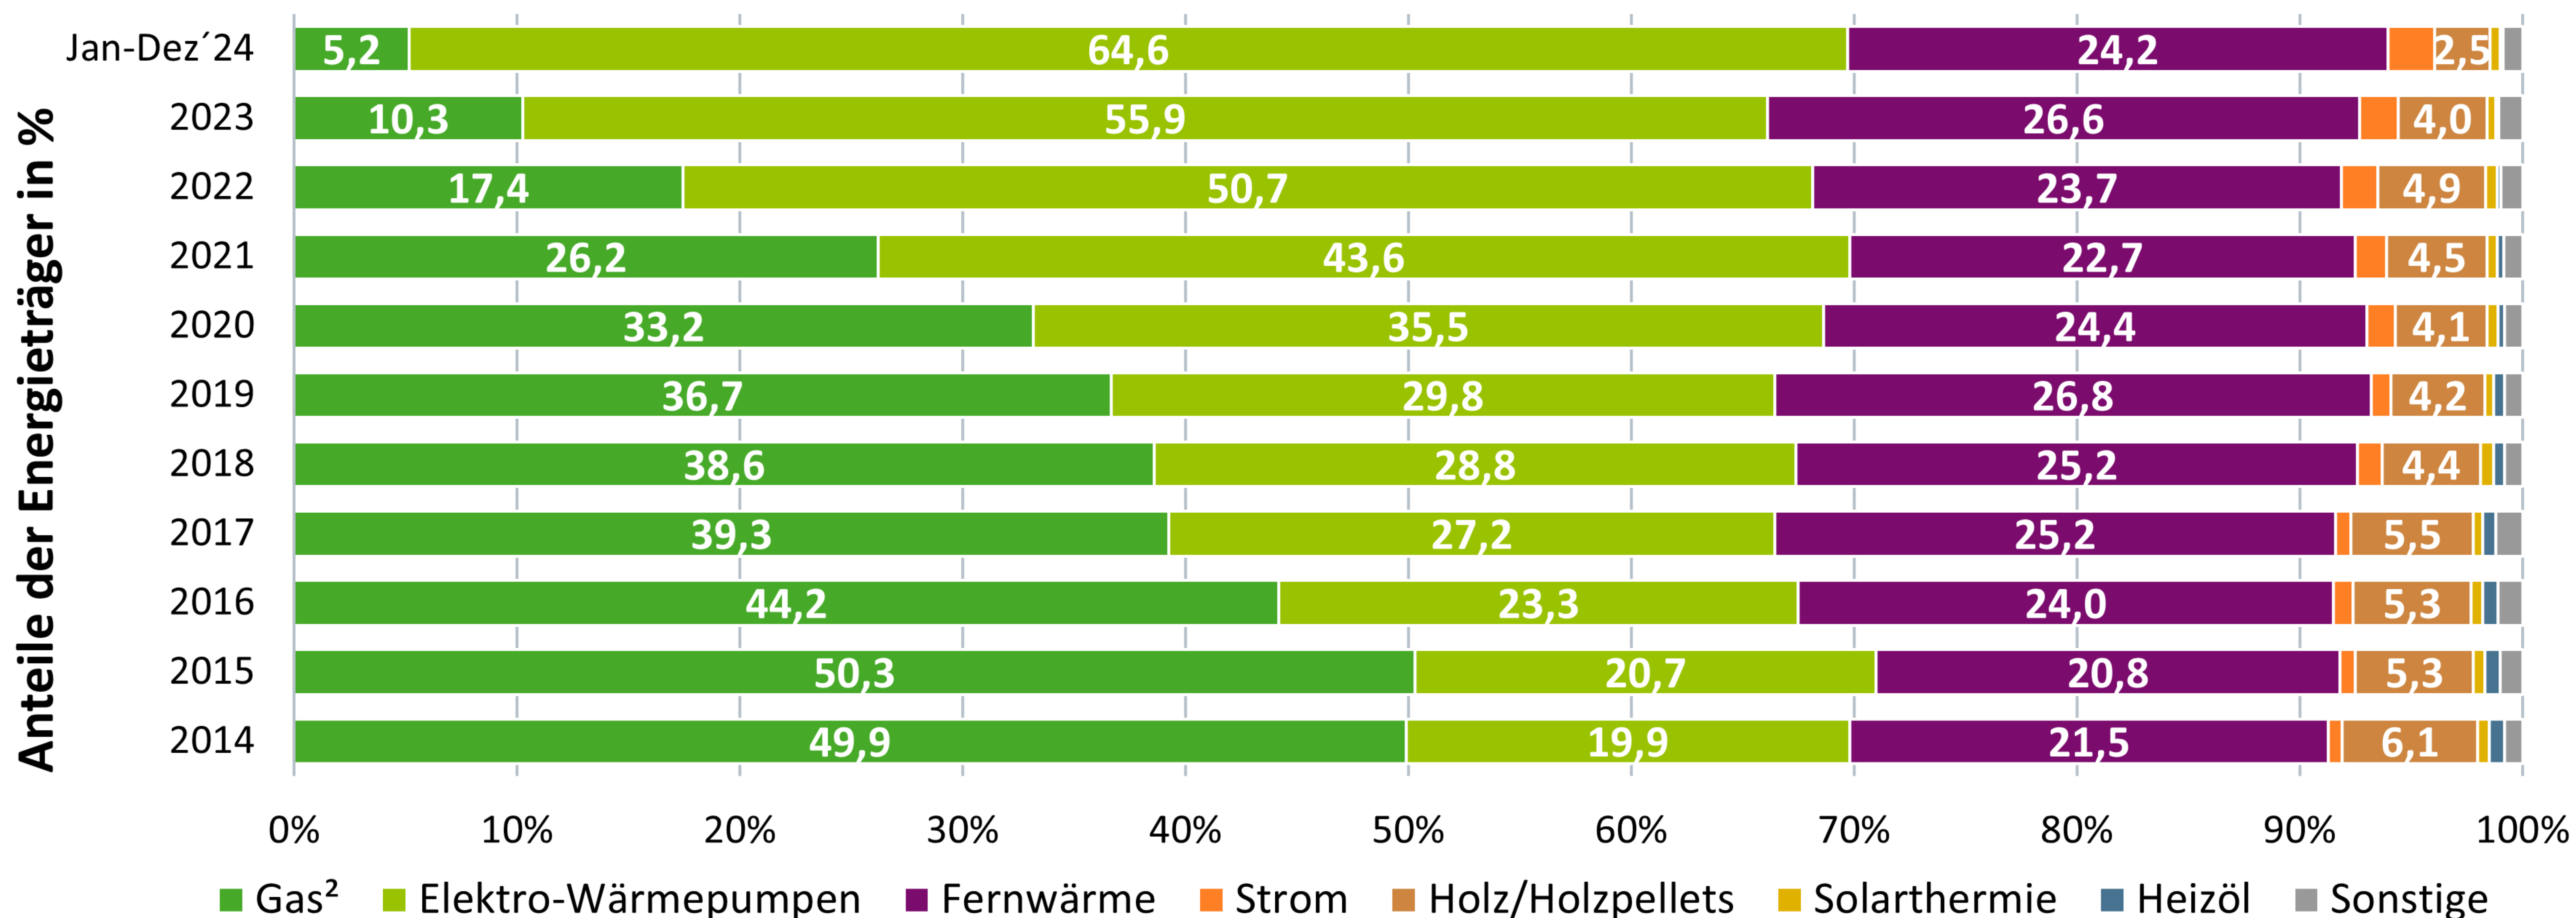

# Entwicklung der Beheizungsstruktur im Wohnungsneubau<sup>1</sup>: Baugenehmigungen 10-Jahre-Rückblick bis heute

<sup>1</sup> zum Bau genehmigte neue Wohnungen; primäre Heizenergie

<sup>2</sup> einschließlich Biomethan