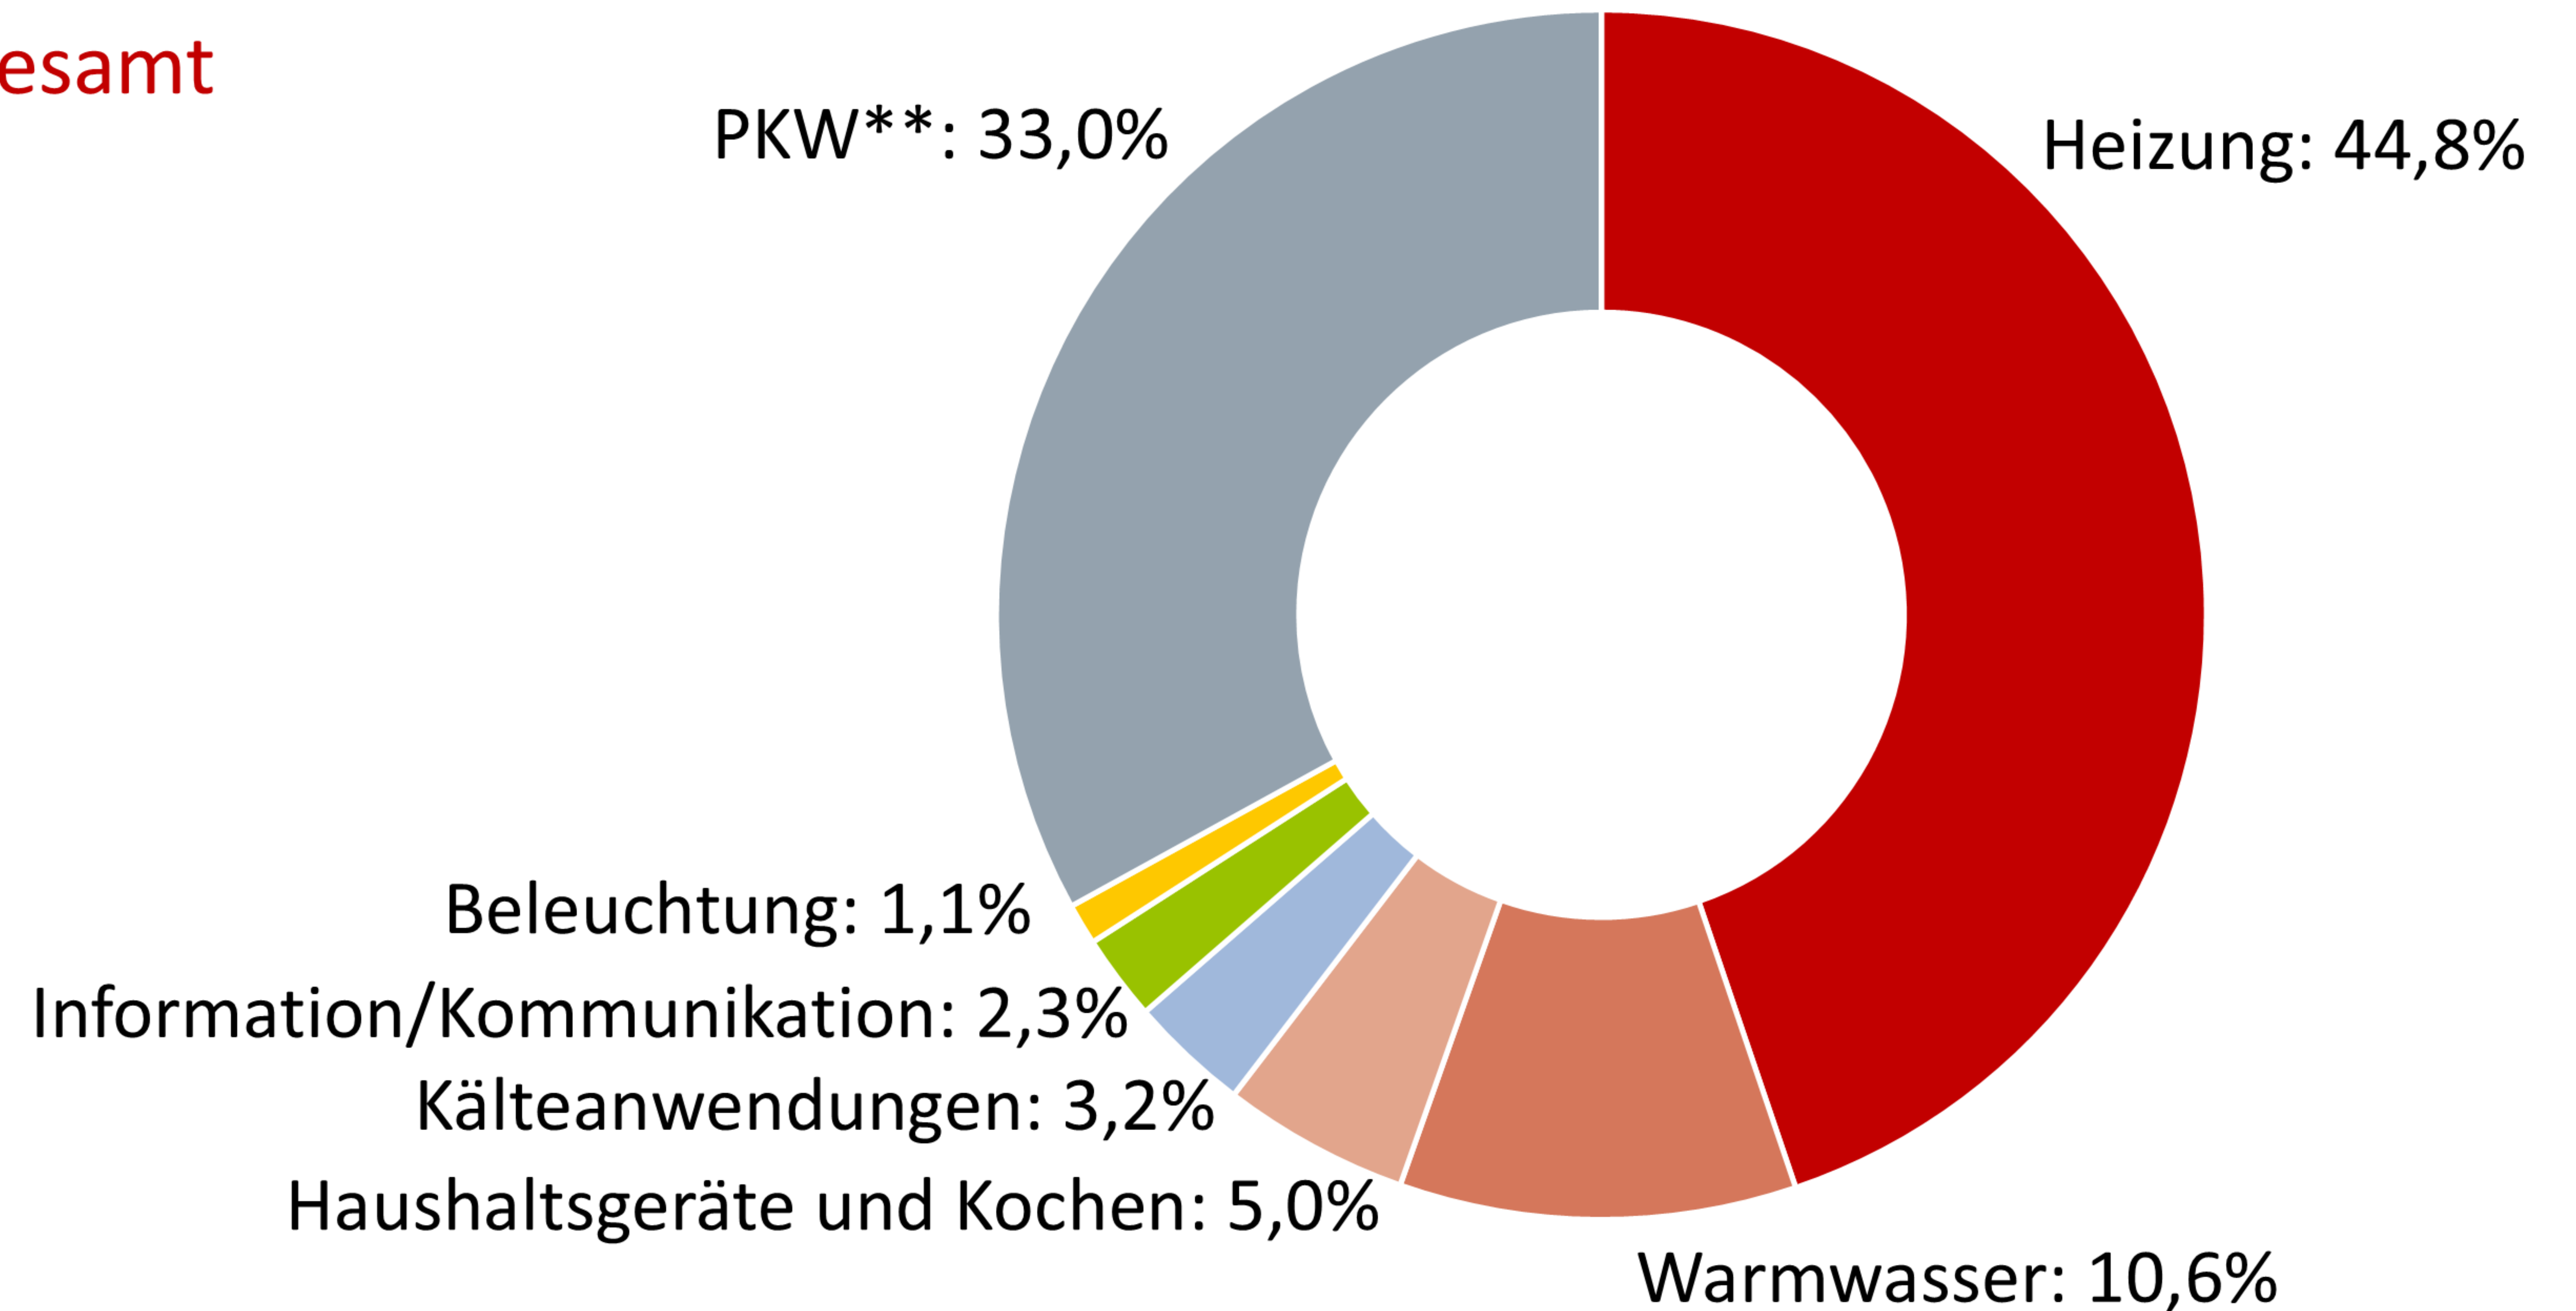

Energieverbrauch der Haushalte

Endenergieverbrauch der privaten Haushalte 2023*

nach Anwendungsarten:

943 Mrd. kWh (3 394 PJ) insgesamt

Quellen: AGEB, DIW,
Berechnungen des BDEW,
Stand 03/2025

* vorläufig; ** einschl. Ecomobilität