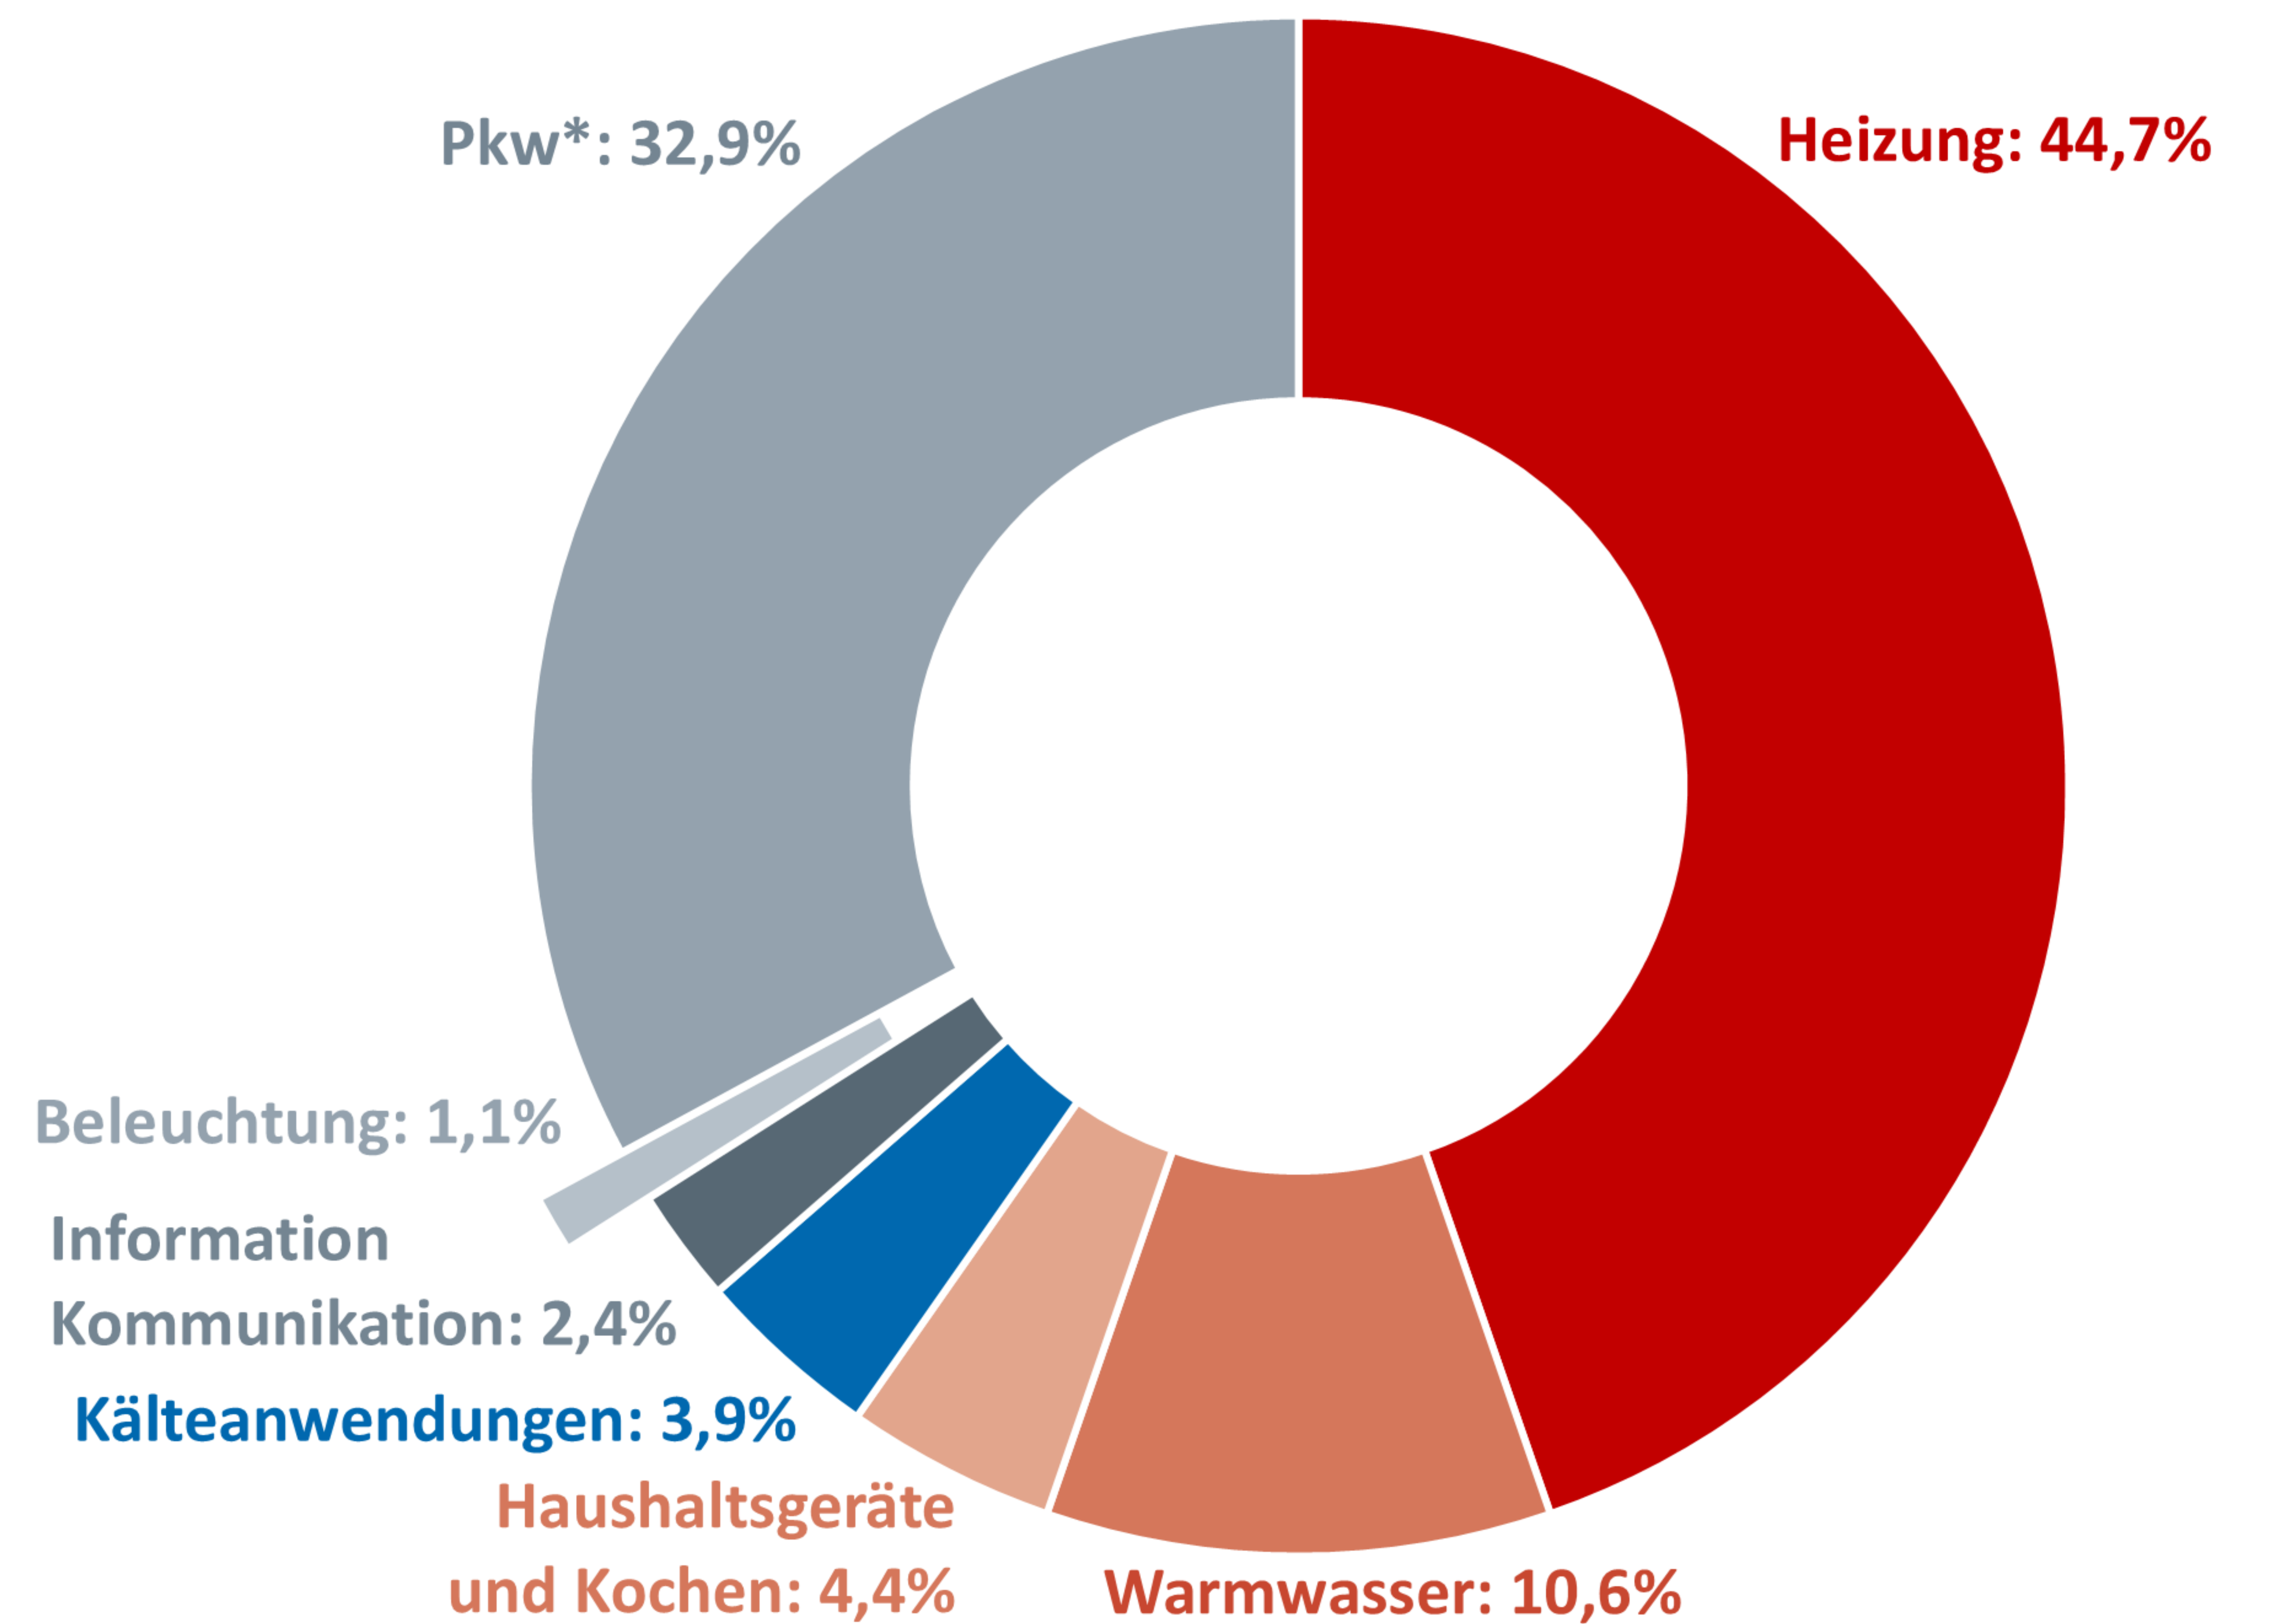

Energieverbrauch der Haushalte in Deutschland

Endenergieverbrauch der privaten Haushalte 2024
939 Mrd. kWh*

nach **Anwendungen**

Quellen: AGEB, BMV, Berechnungen des BDEW, Stand 04/2026

* vorläufig
** einschl. Ecomobilität