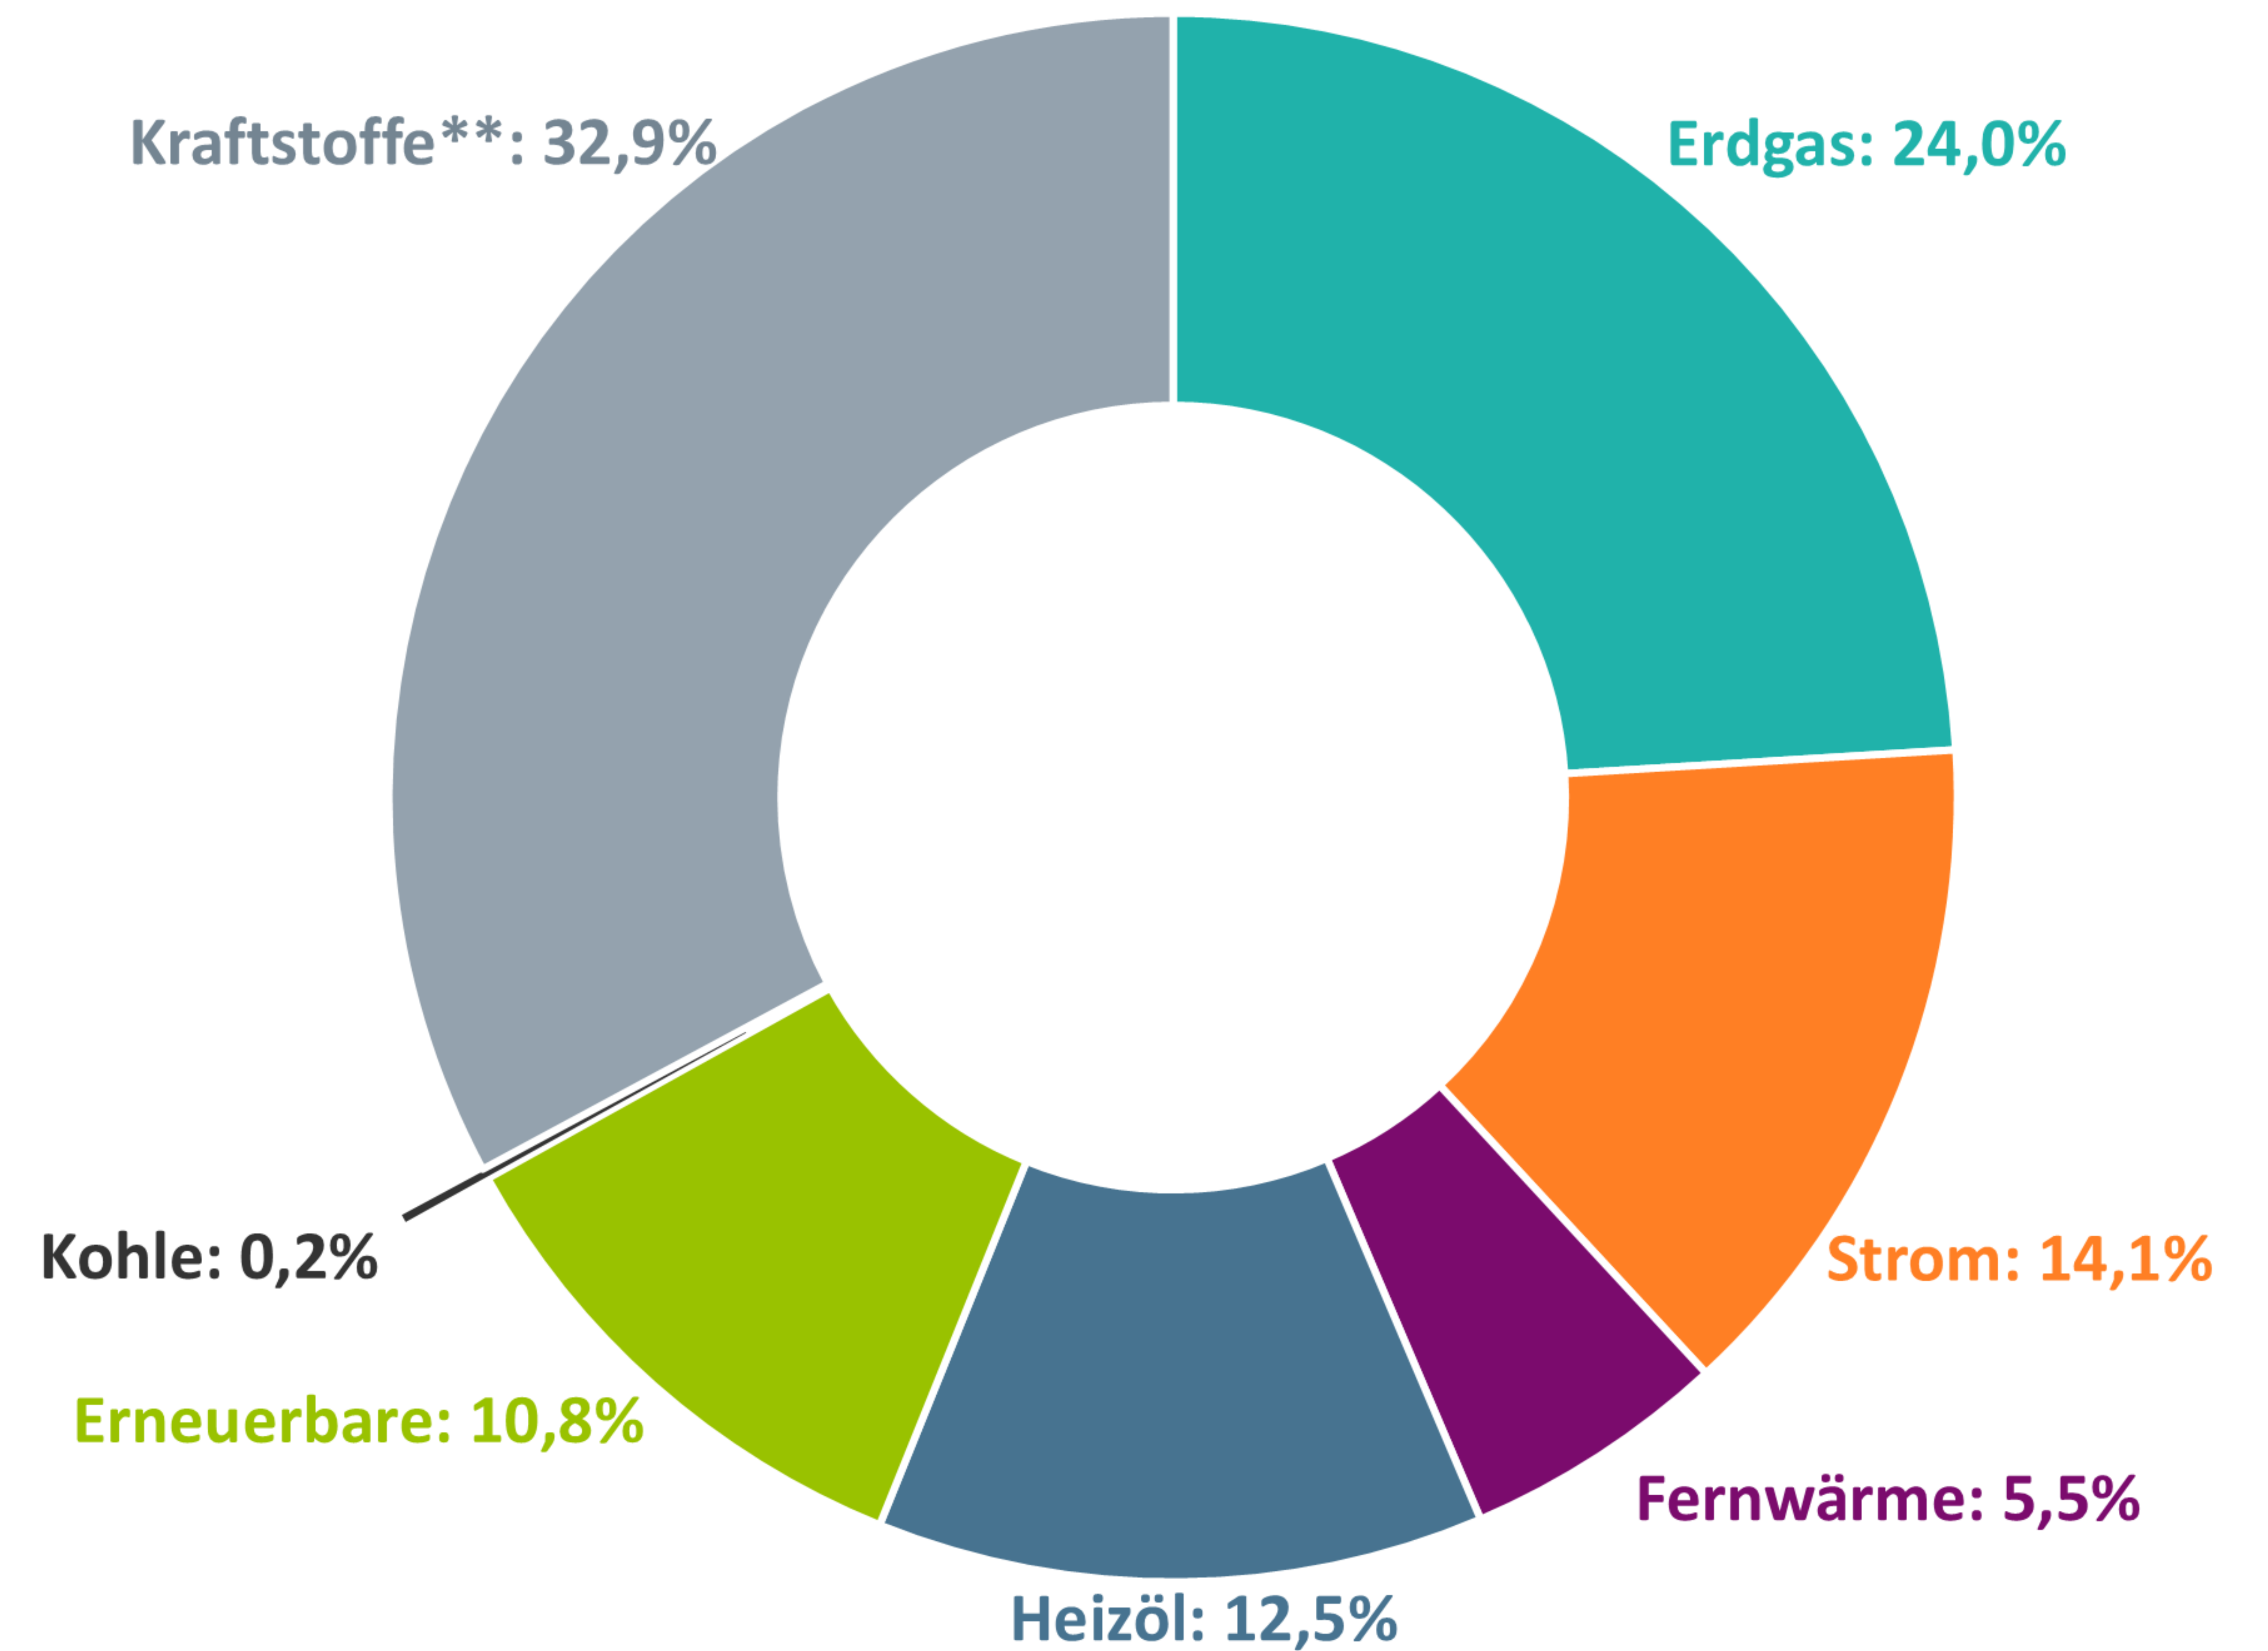

Energieverbrauch der Haushalte in Deutschland

Endenergieverbrauch der privaten Haushalte 2024
939 Mrd. kWh*

nach **Energieträgern**

Quellen: AGEb, BMV, Berechnungen des BDEW, Stand 04/2026

* vorläufig
** einschl. Ecomobilität