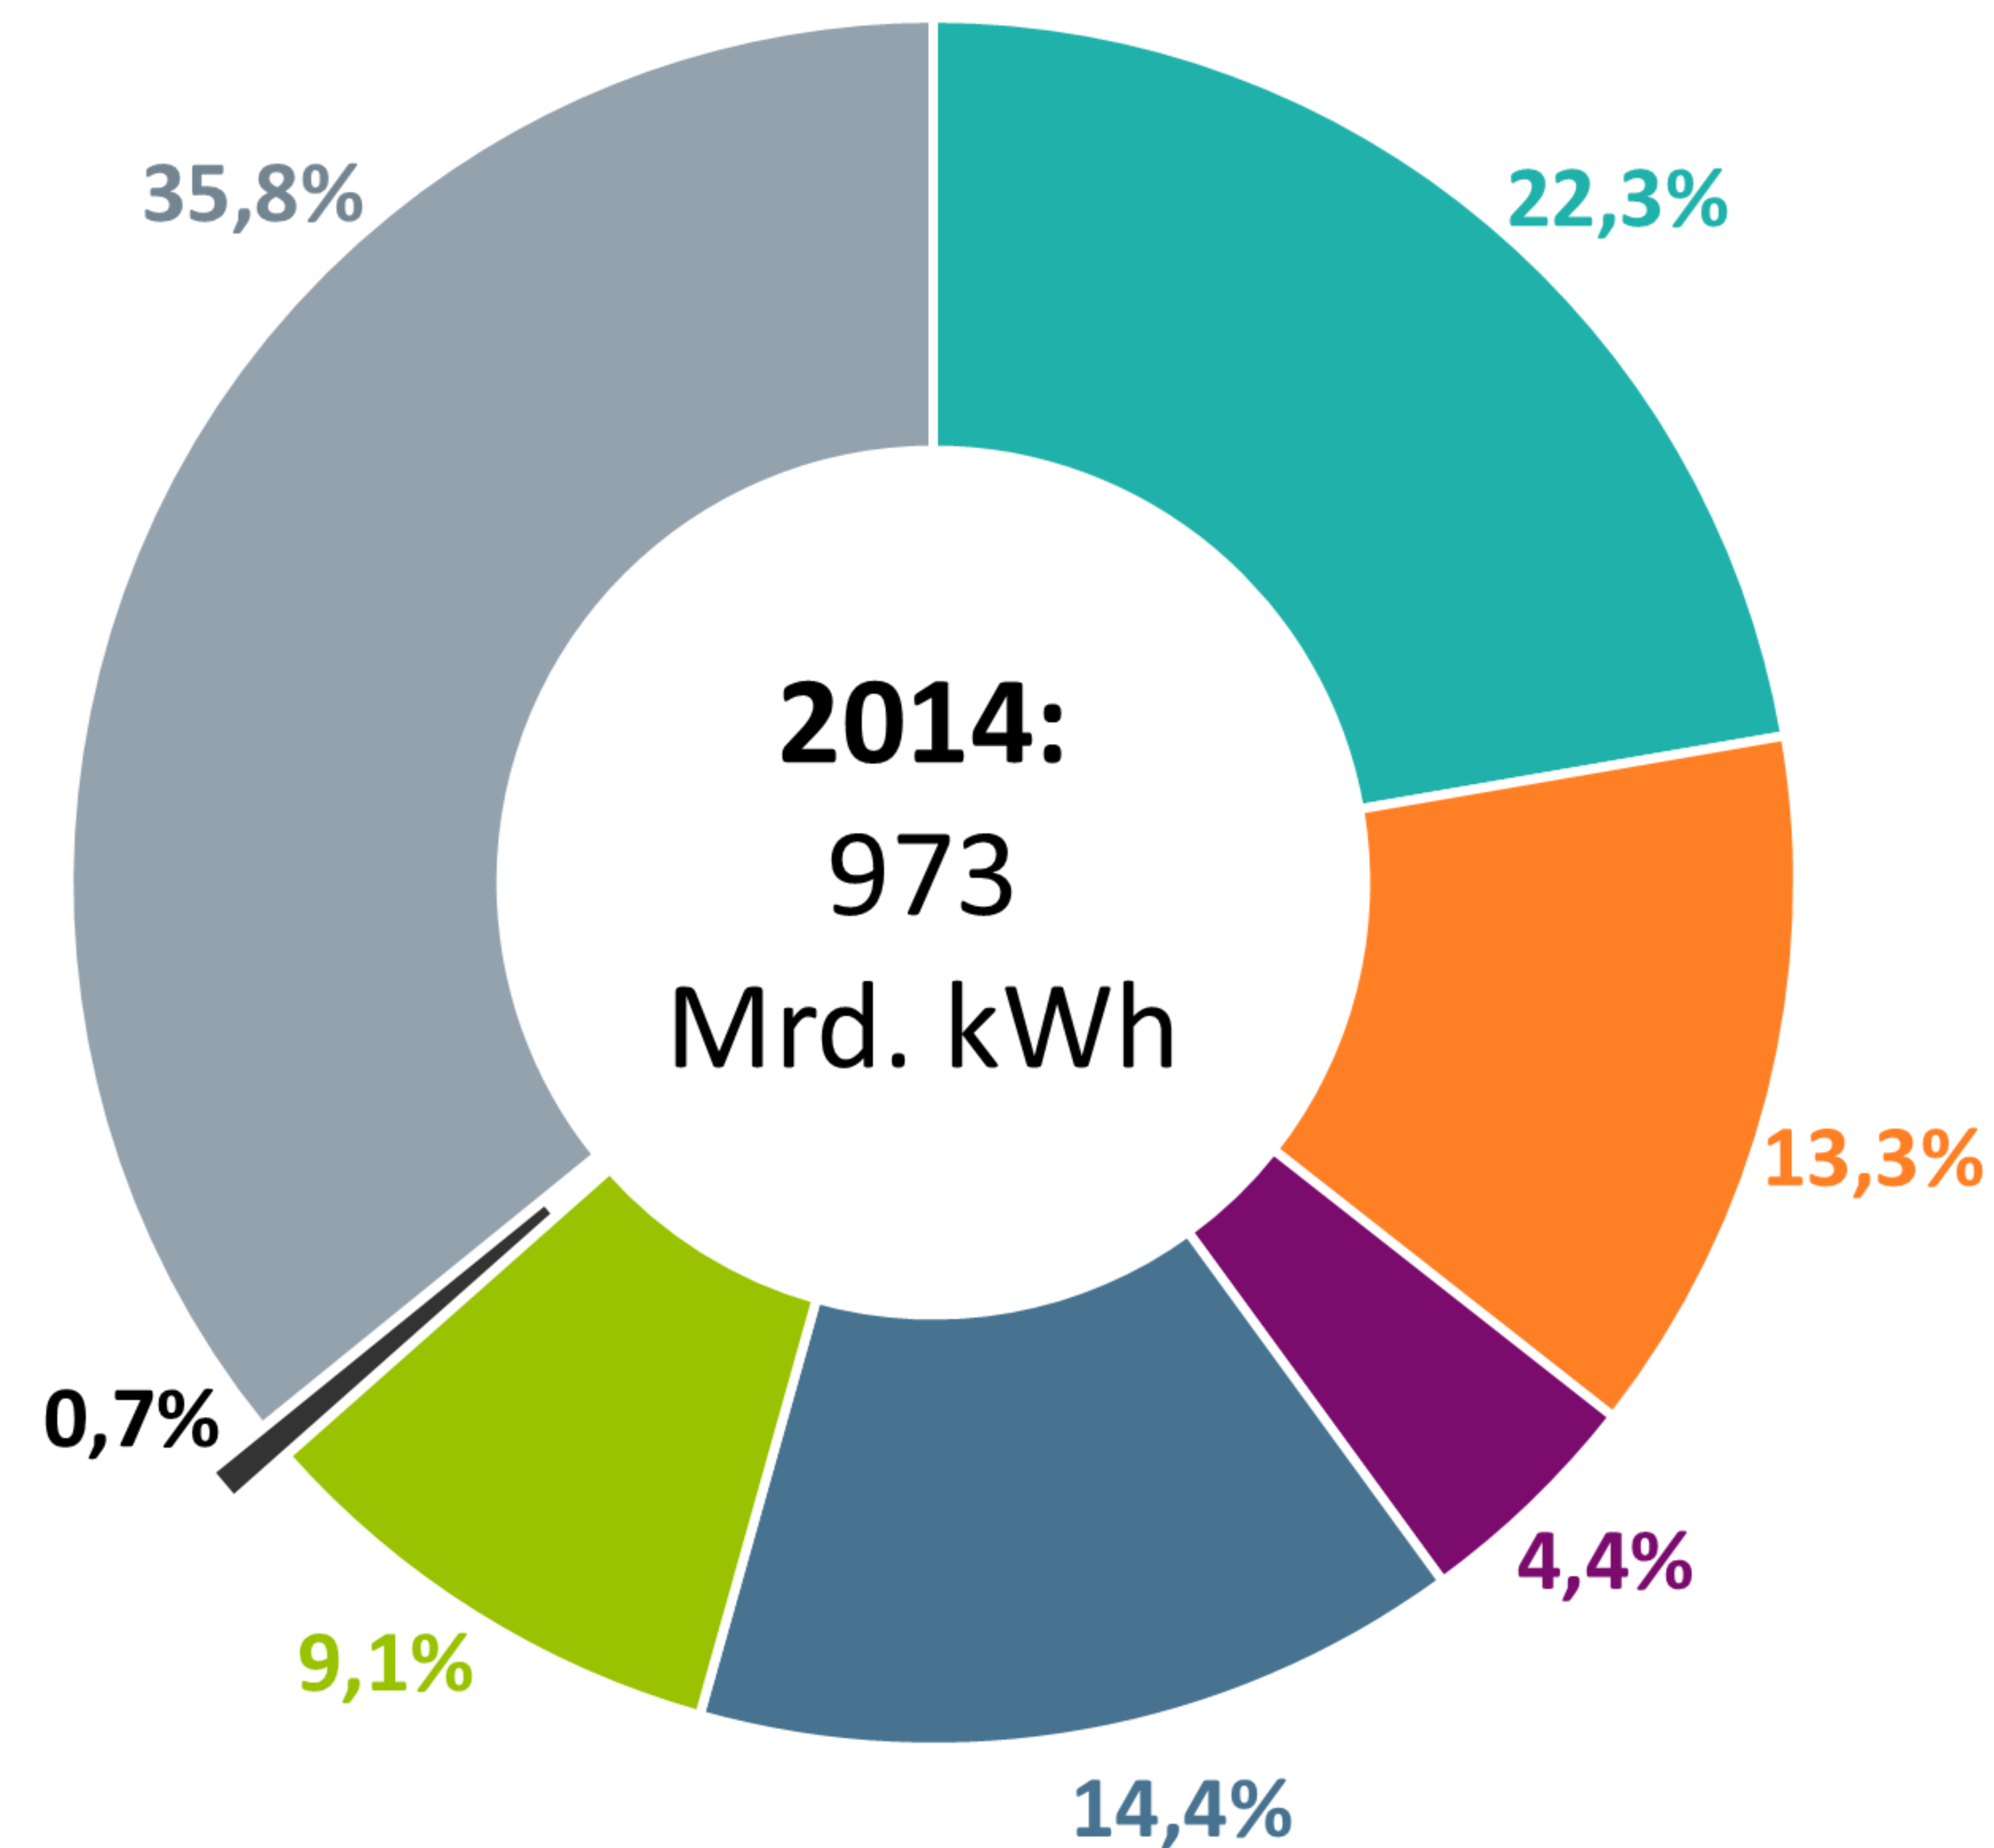

Energieverbrauch der Haushalte in Deutschland

Endenergieverbrauch der privaten Haushalte nach Energieträgern – Zehnjahresvergleich

Quellen: AGEB, BMV, Berechnungen des BDEW, Stand 04/2026

* einschl. Ecomobilität
** vorläufig