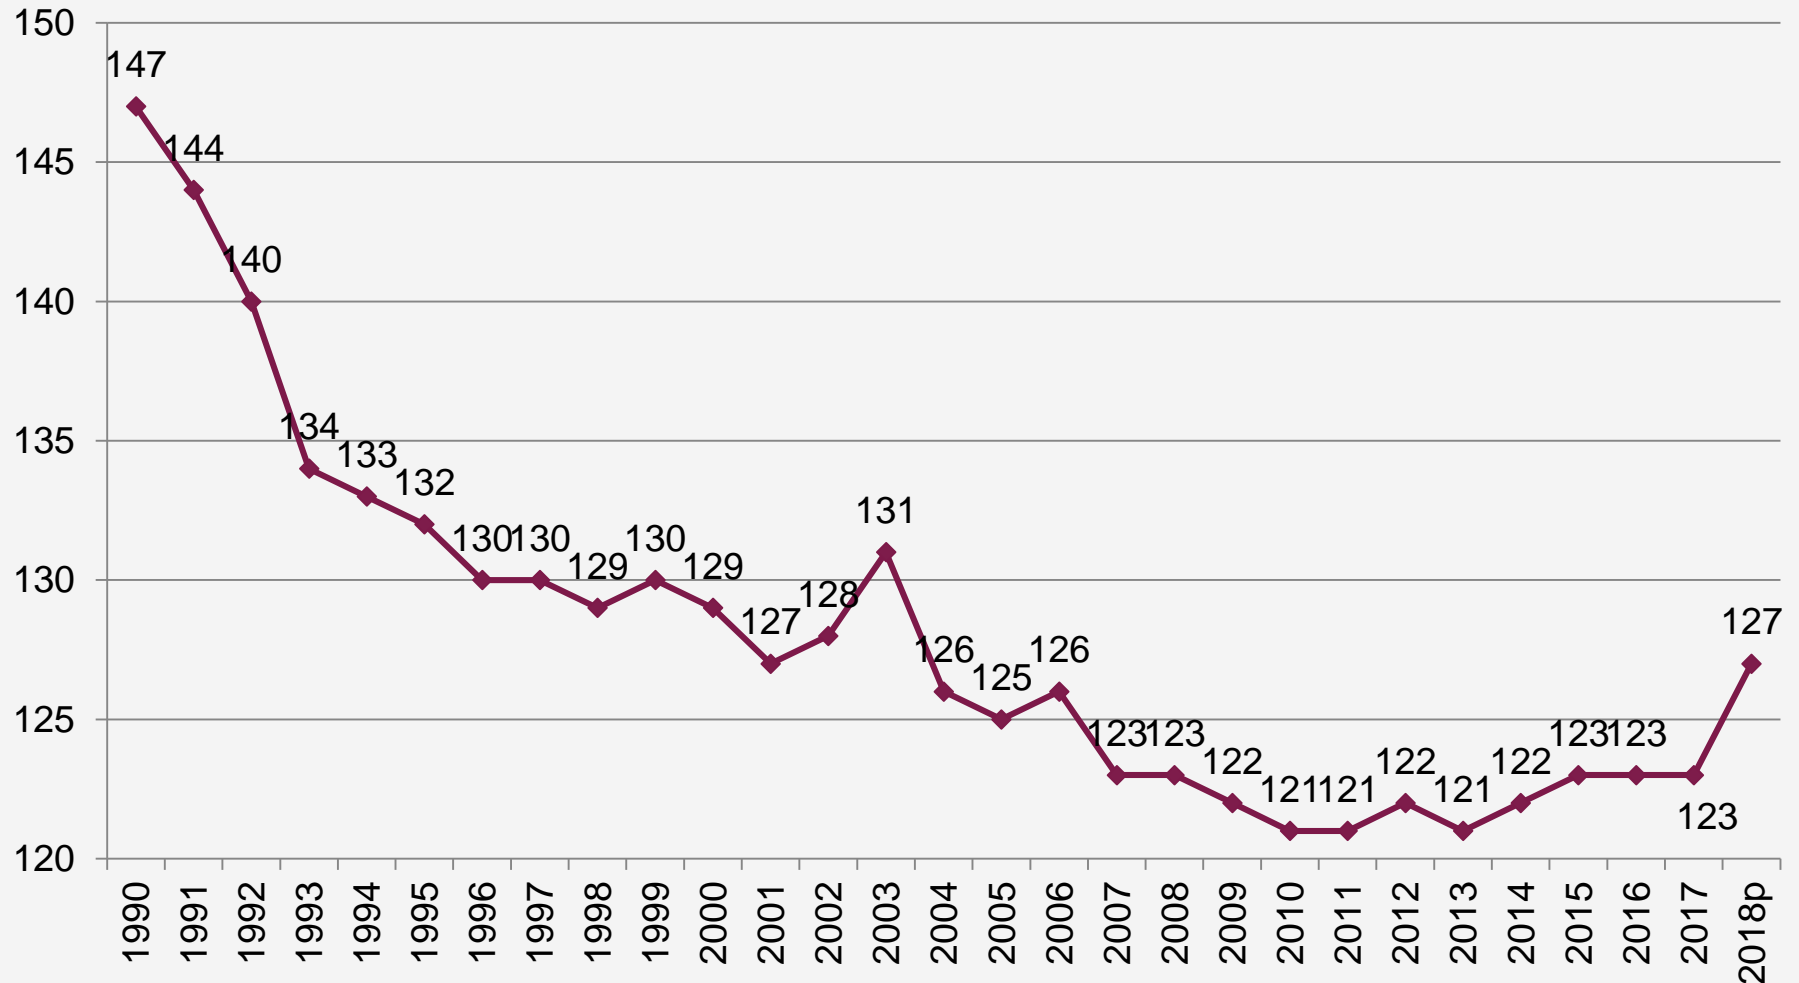

Entwicklung des personenbezogenen Wassergebrauches - in Litern pro Einwohner und Tag, Deutschland

Quelle: BDEW-Wasserstatistik, bezogen auf Haushalte und Kleingewerbe (HuK); Grundlage: Einwohnerdaten auf Basis Zensus 2011; p = vorläufig