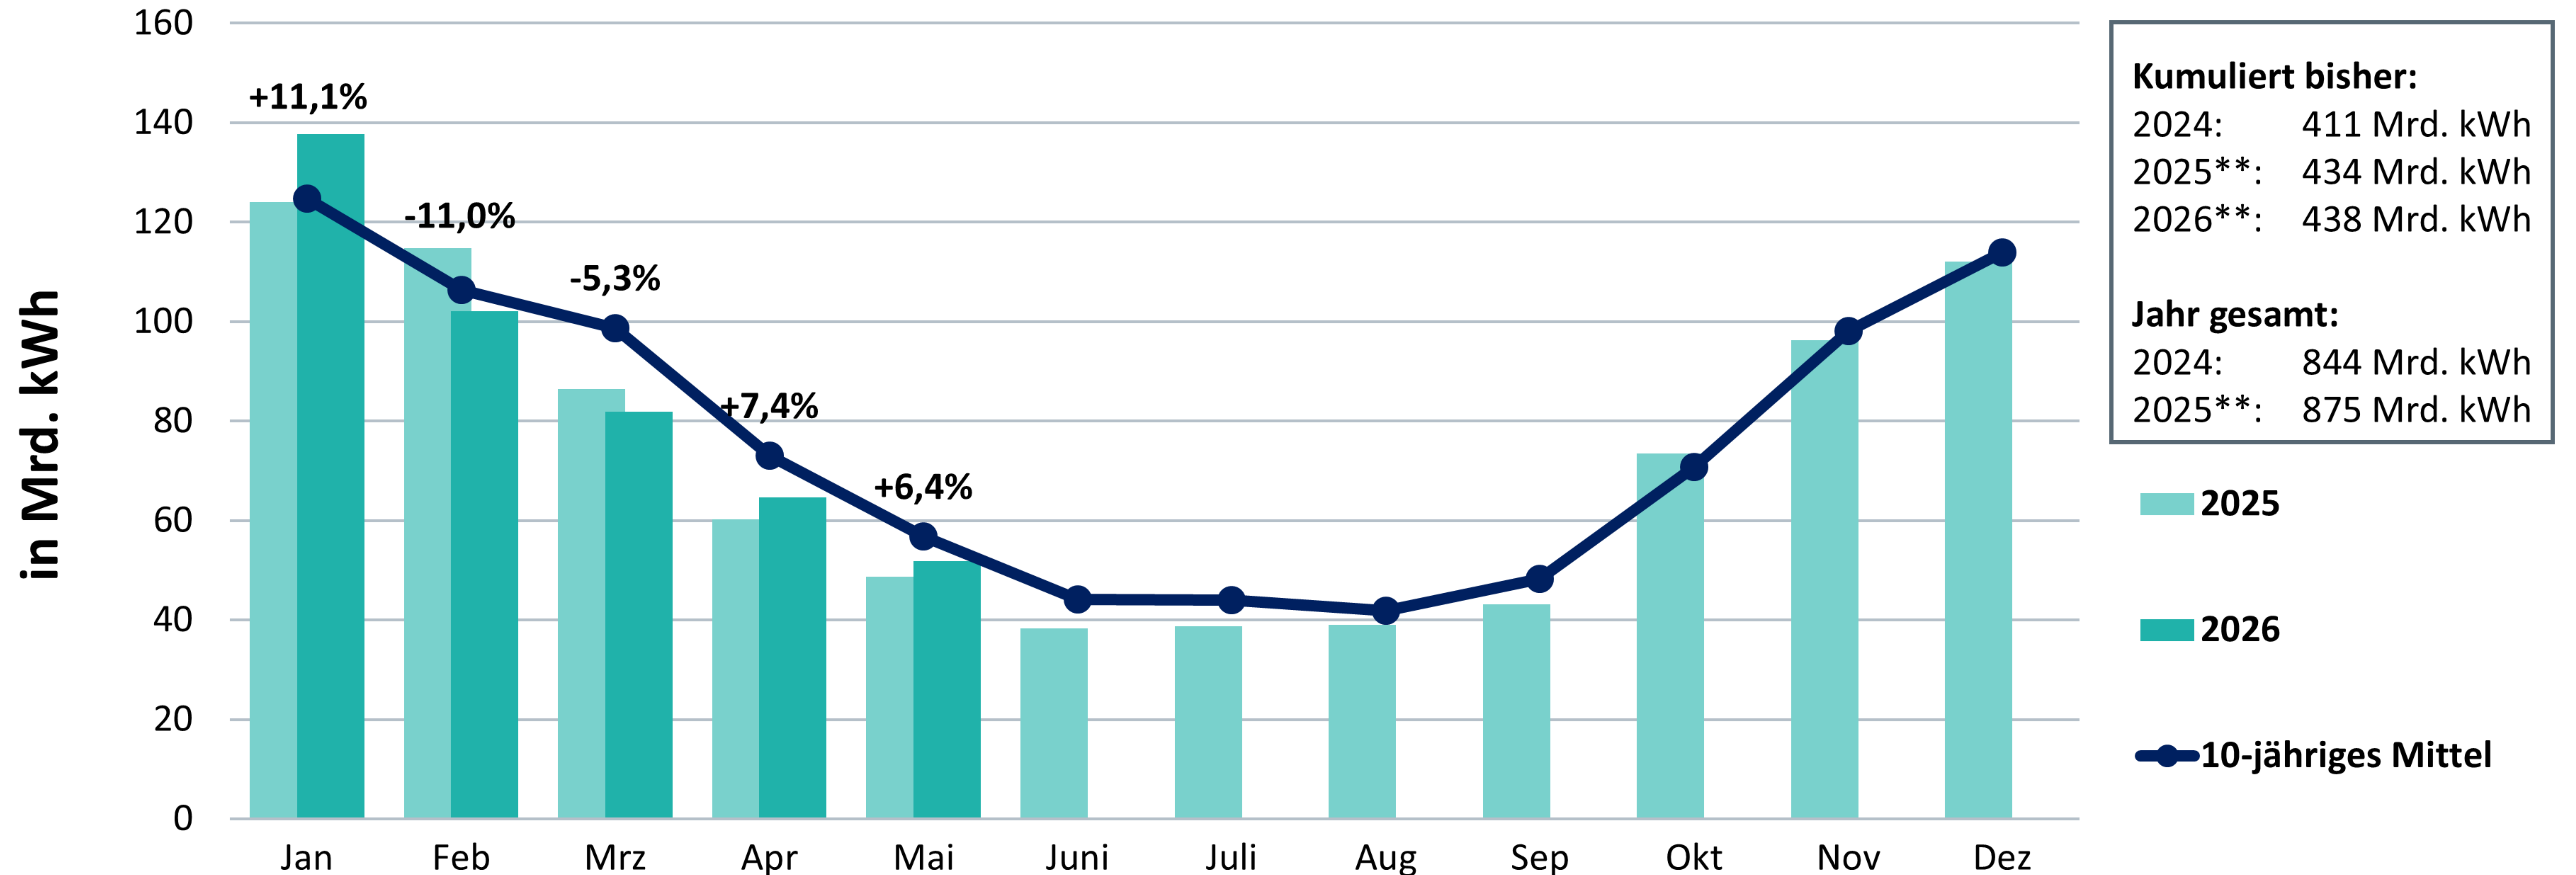

Monatlicher Erdgasverbrauch in Deutschland

2026 bisher: 438 Mrd. kWh*

Veränderung gegenüber Vorjahreszeitraum gesamt: +1,0 %

Kumuliert bisher:	
2024:	411 Mrd. kWh
2025**:	434 Mrd. kWh
2026**:	438 Mrd. kWh
Jahr gesamt:	
2024:	844 Mrd. kWh
2025**:	875 Mrd. kWh

- 2025
- 2026
- 10-jähriges Mittel

Quelle: BDEW, Stand 06/2026

Prozentangaben: Veränderung zum Vorjahresmonat
* vorläufig