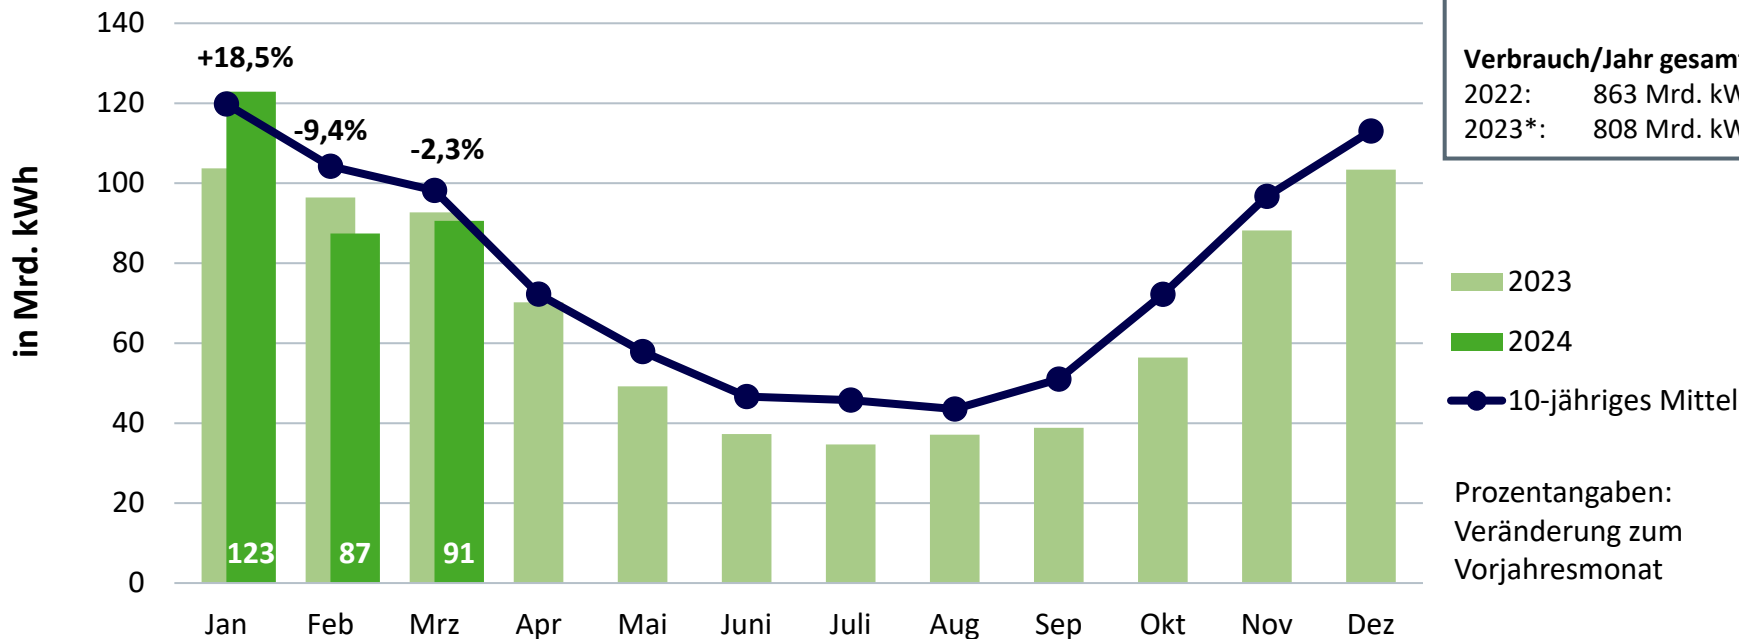

# Monatlicher Erdgasverbrauch in Deutschland

2024 bisher: 216 Mrd. kWh\* (Veränderung zum Vorjahreszeitraum: +2,7 %)

**Kumuliert bisher:**

2022 : 337 Mrd. kWh

2023\*: 293 Mrd. kWh

2024\*: 301 Mrd. kWh

**Verbrauch/Jahr gesamt:**

2022: 863 Mrd. kWh

2023\*: 808 Mrd. kWh

2023

2024

10-jähriges Mittel

Prozentangaben:  
Veränderung zum  
Vorjahresmonat