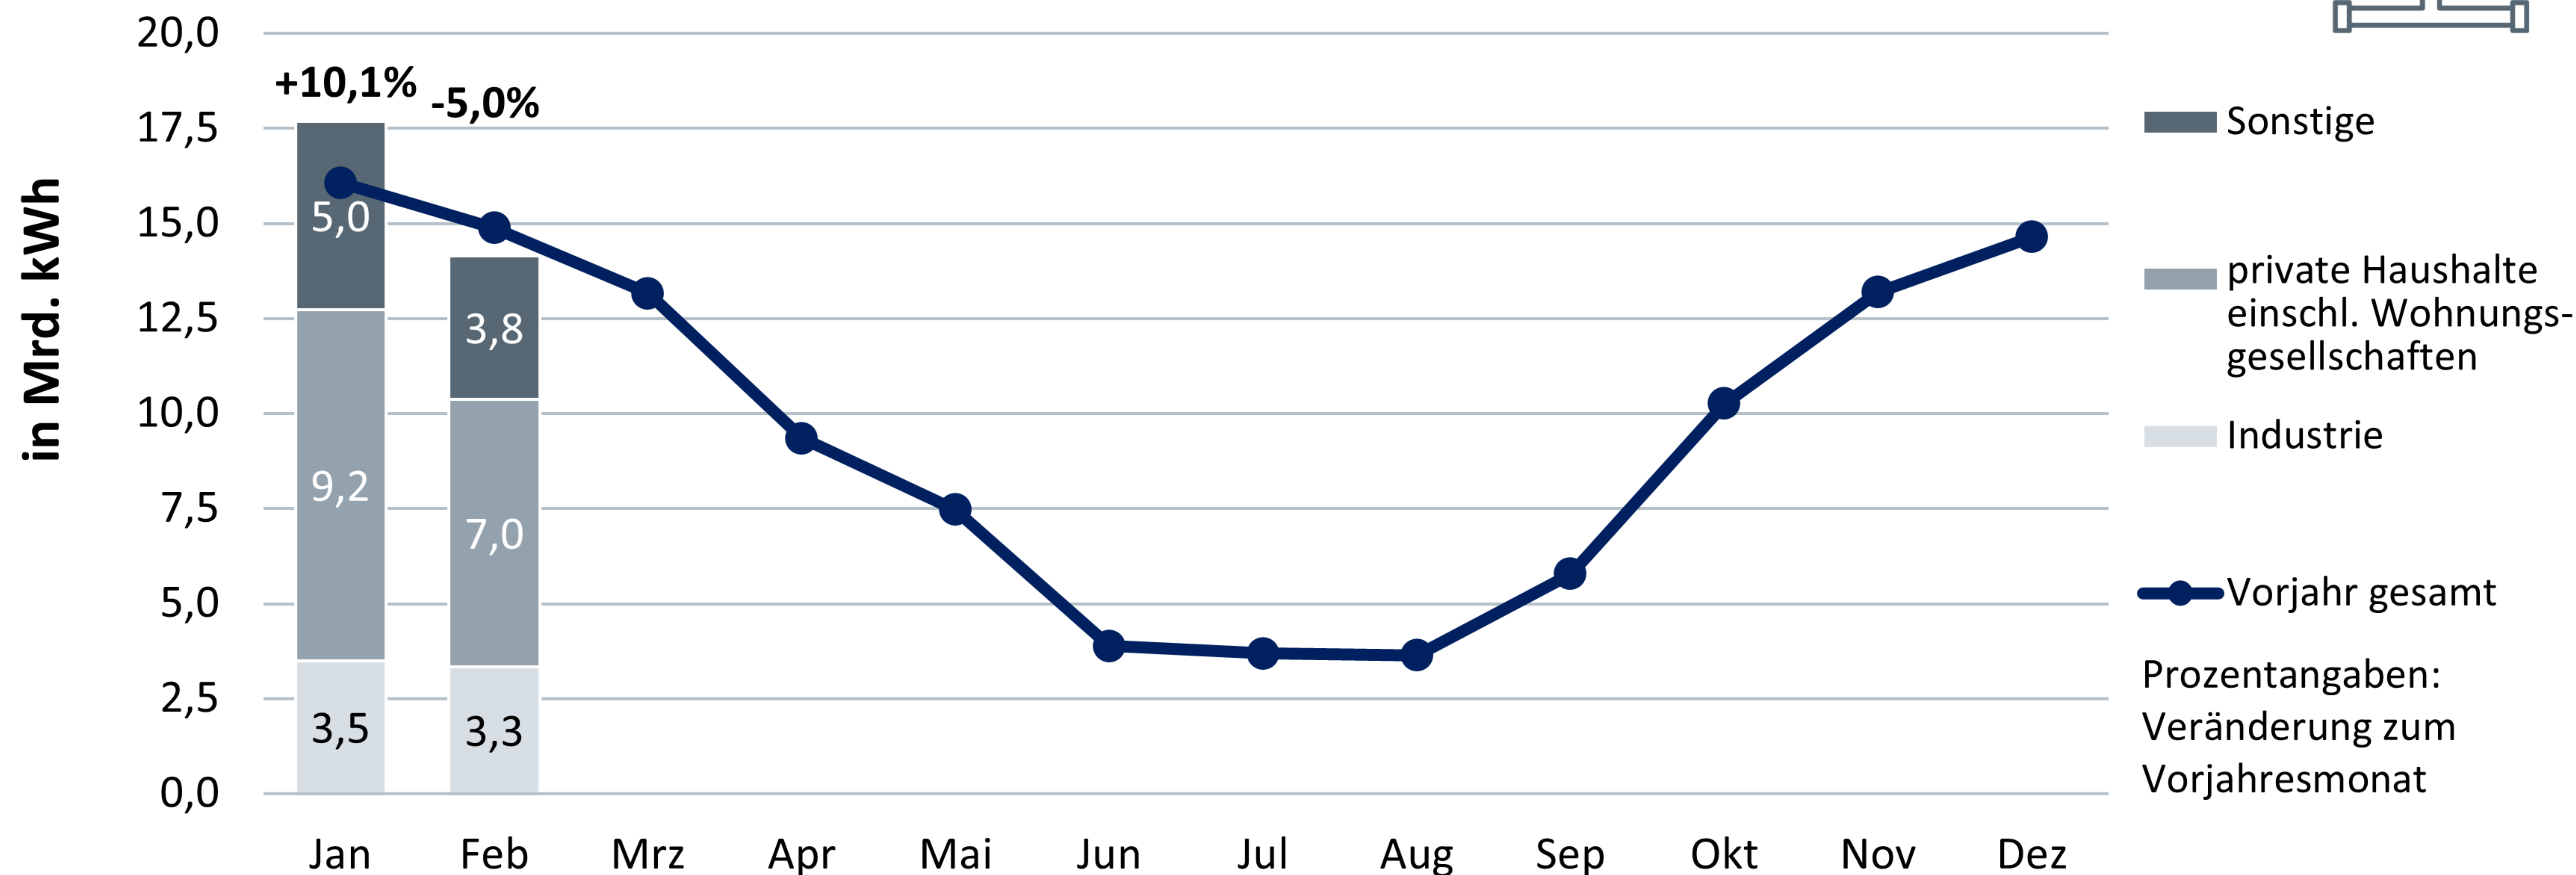

# Monatliche Fernwärmeverwendung\* nach Abnehmern

2026 bisher: 32 Mrd. kWh\*\*

(Veränderung zum Vorjahreszeitraum gesamt: +2,9 %)

- Sonstige
- private Haushalte einschl. Wohnungsgesellschaften
- Industrie
- Vorjahr gesamt

Prozentangaben:  
Veränderung zum  
Vorjahresmonat