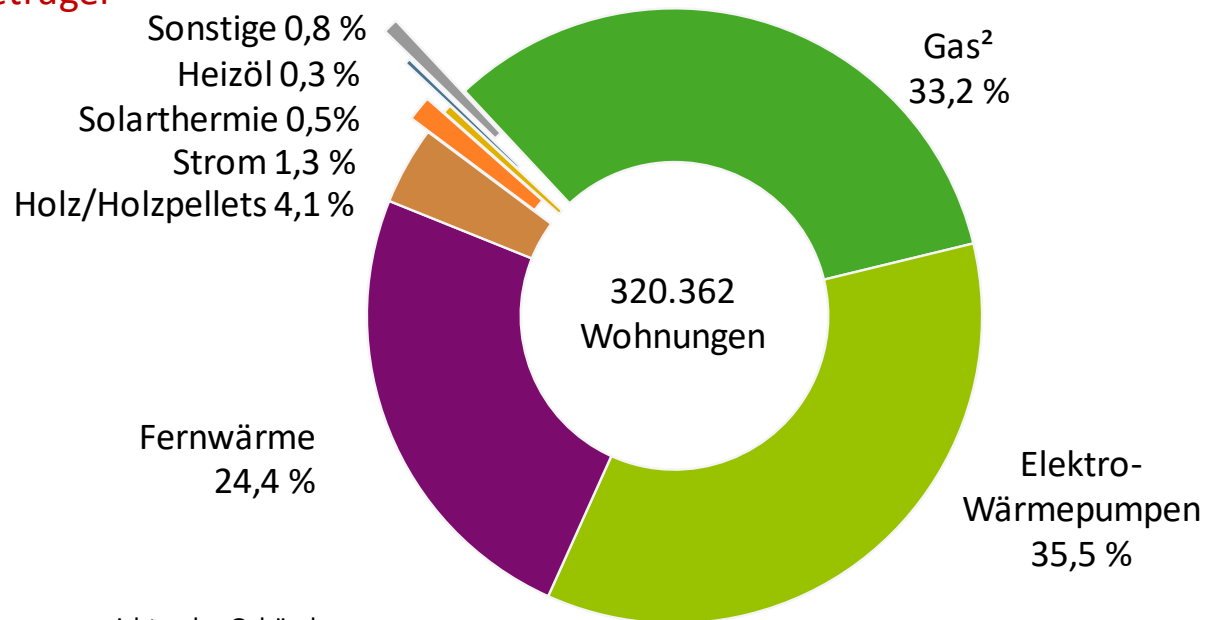

# Beheizungsstruktur im Neubau zum Bau genehmigte Wohnungen<sup>1</sup> 2020

Anteile der genutzten Energieträger

Quellen: Statistische Landesämter,  
BDEW; Stand 06/2021

<sup>1</sup> zum Bau genehmigte neue Wohneinheiten in neu zu errichtenden Gebäuden

<sup>2</sup> einschließlich Biomethan