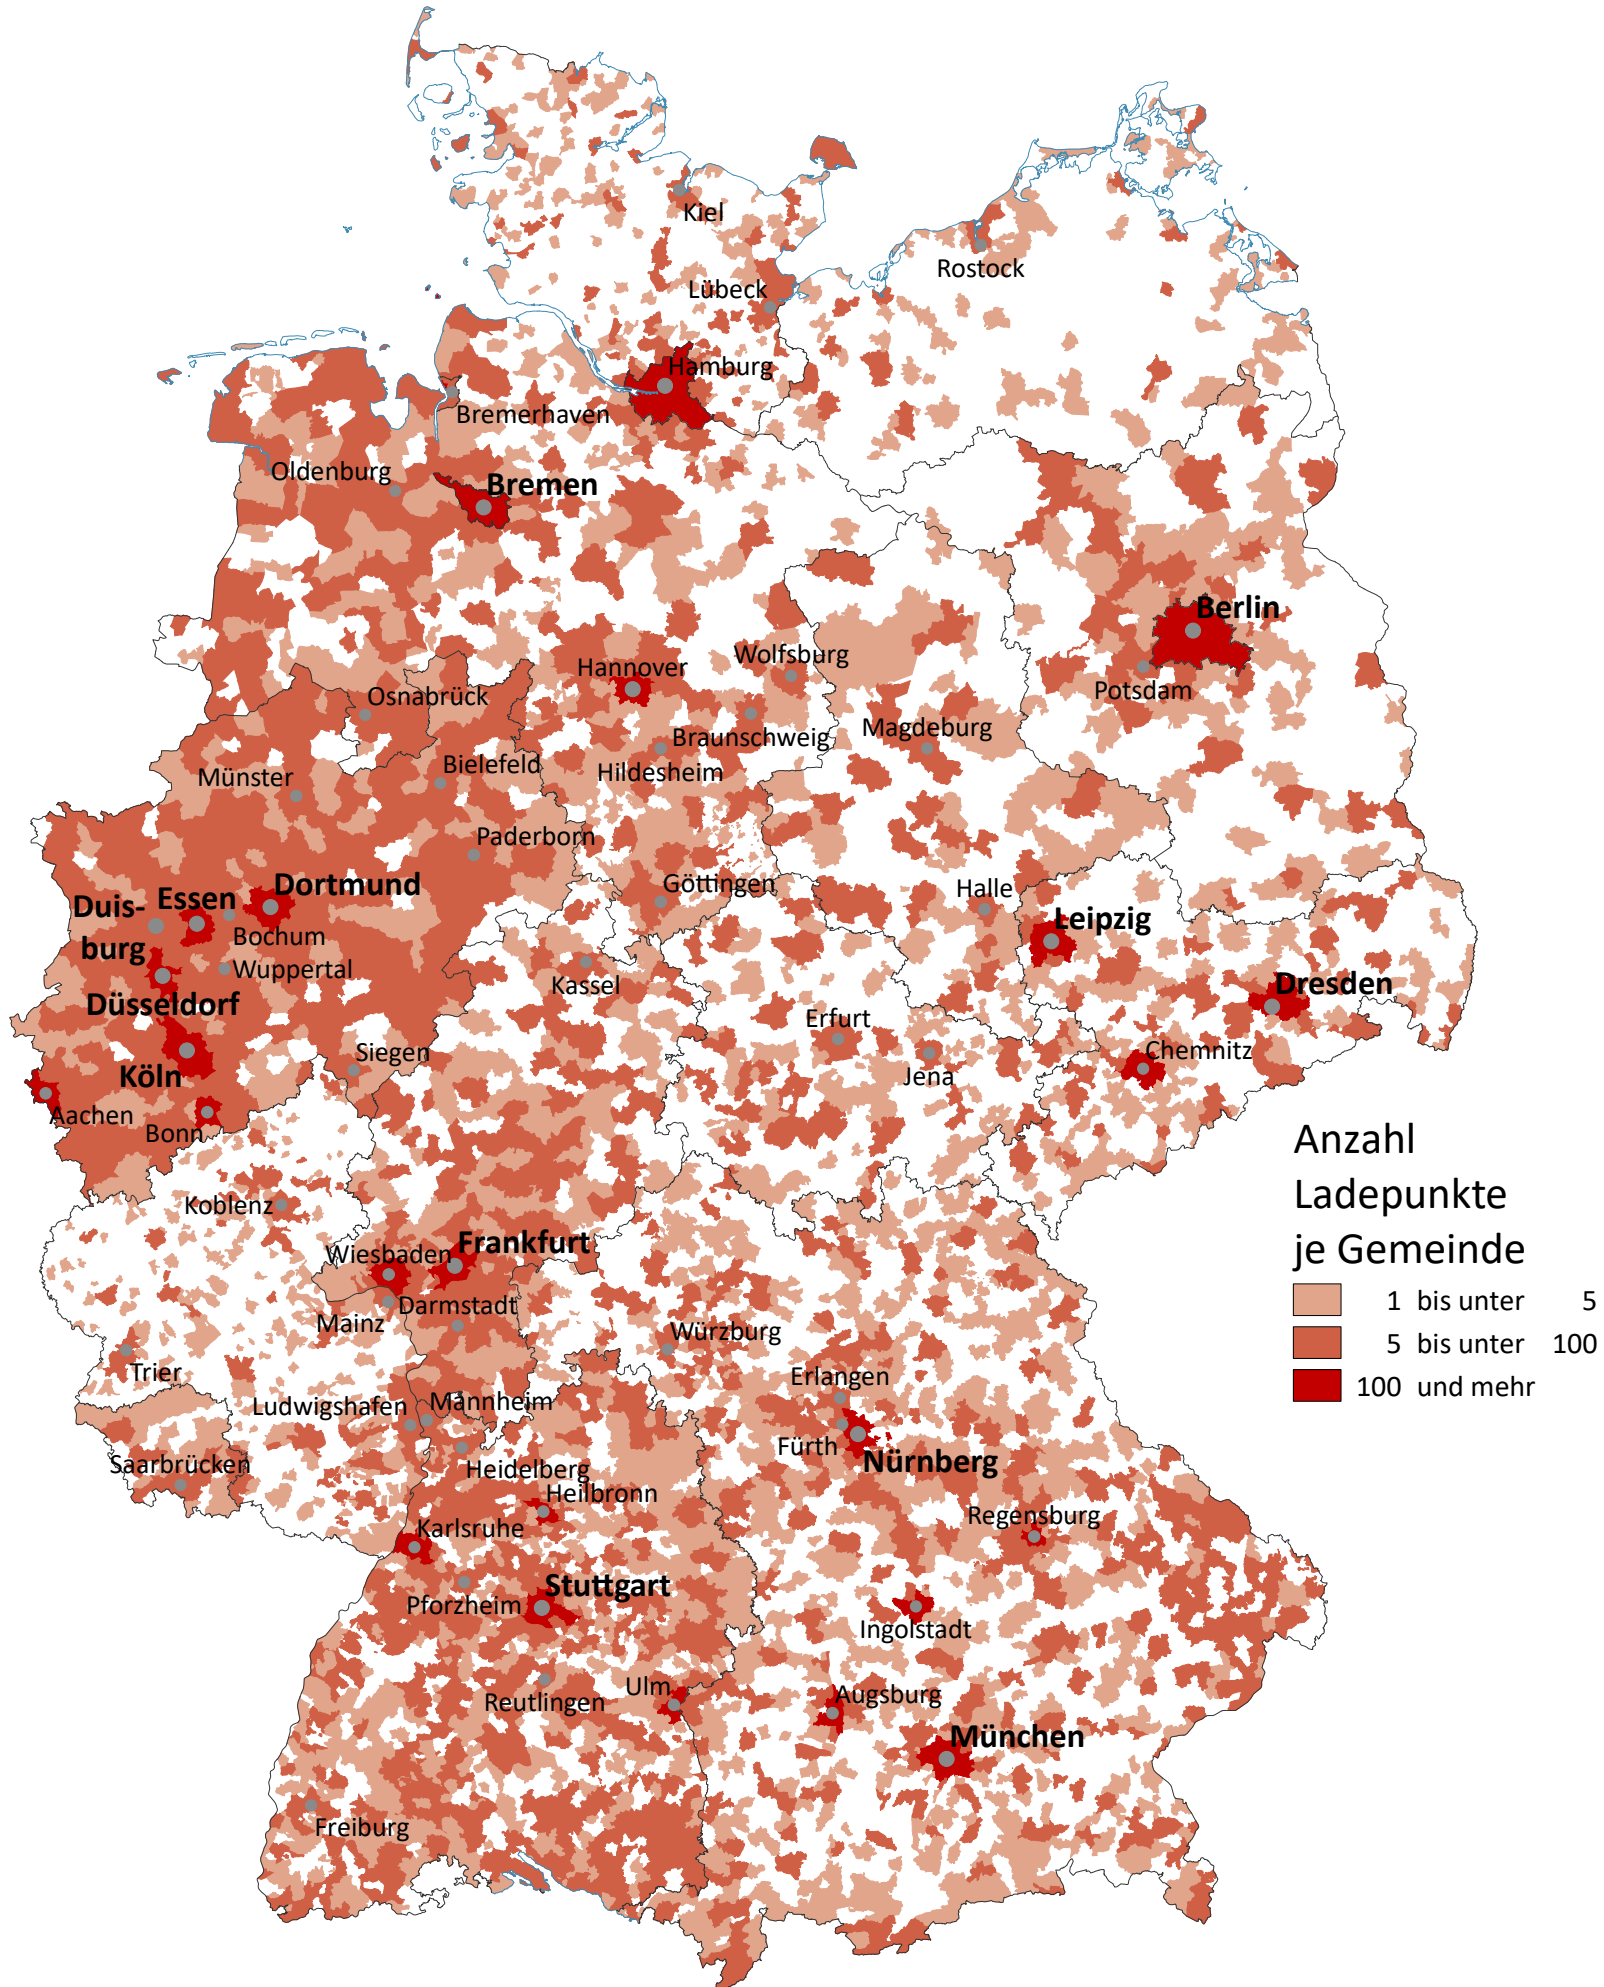

Öffentlich zugängliche Ladepunkte für Elektro-PkW

Ladepunkte je Gemeinde - Stand 31.10.2020

Ladepunkte je Gemeinde - Stand 31.12.2011