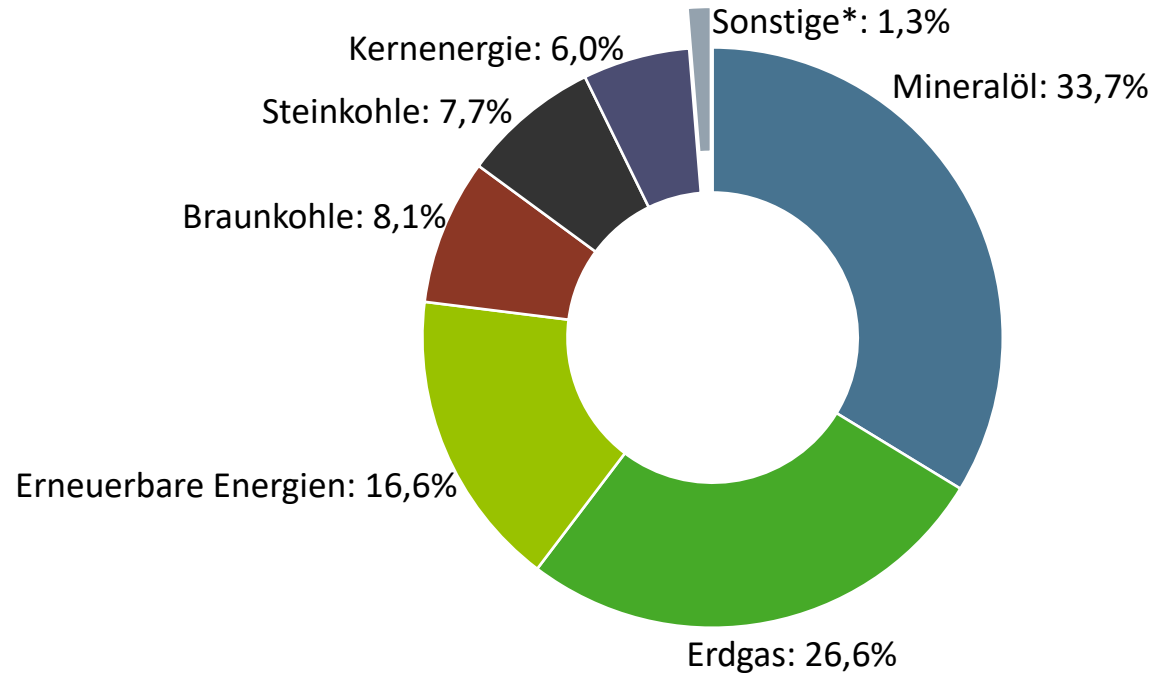

Primärenergieverbrauch in Deutschland

2020 insgesamt:
11.784 PJ (vorläufig)

Quelle: AG Energiebilanzen;
Stand 03/2021

* einschließlich Stromaustauschsaldo