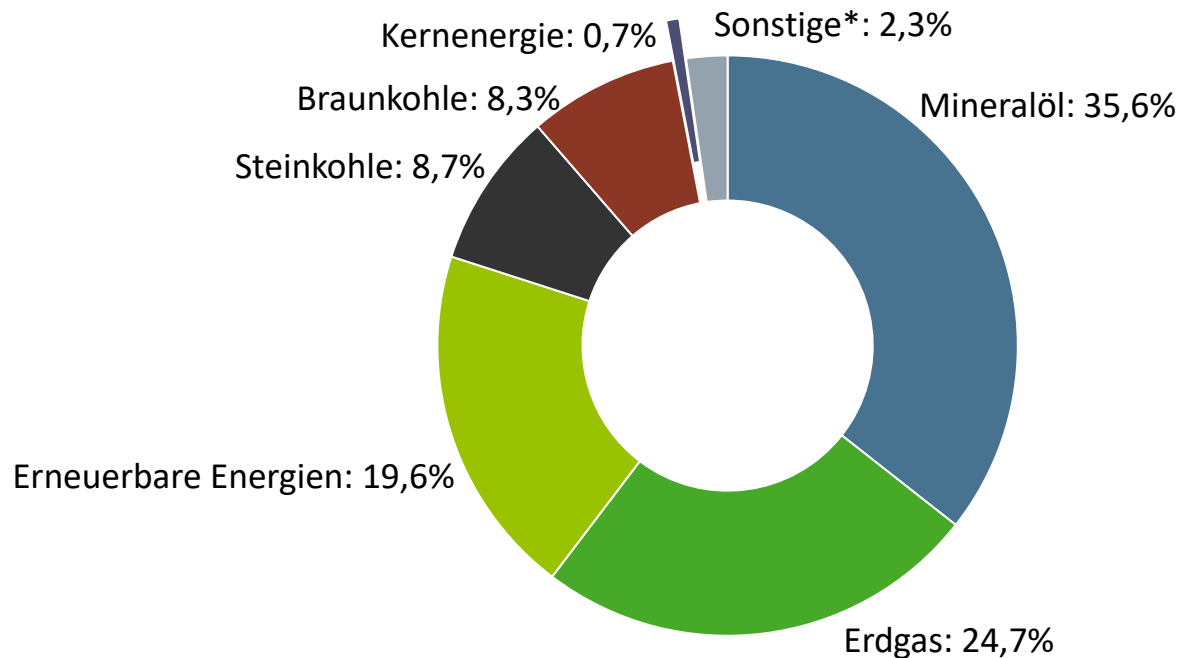

Primärenergieverbrauch in Deutschland

2023 insgesamt:
10.735 PJ (vorläufig)

* einschließlich Stromaustauschsaldo

Quelle: AG Energiebilanzen; Stand 03/2024