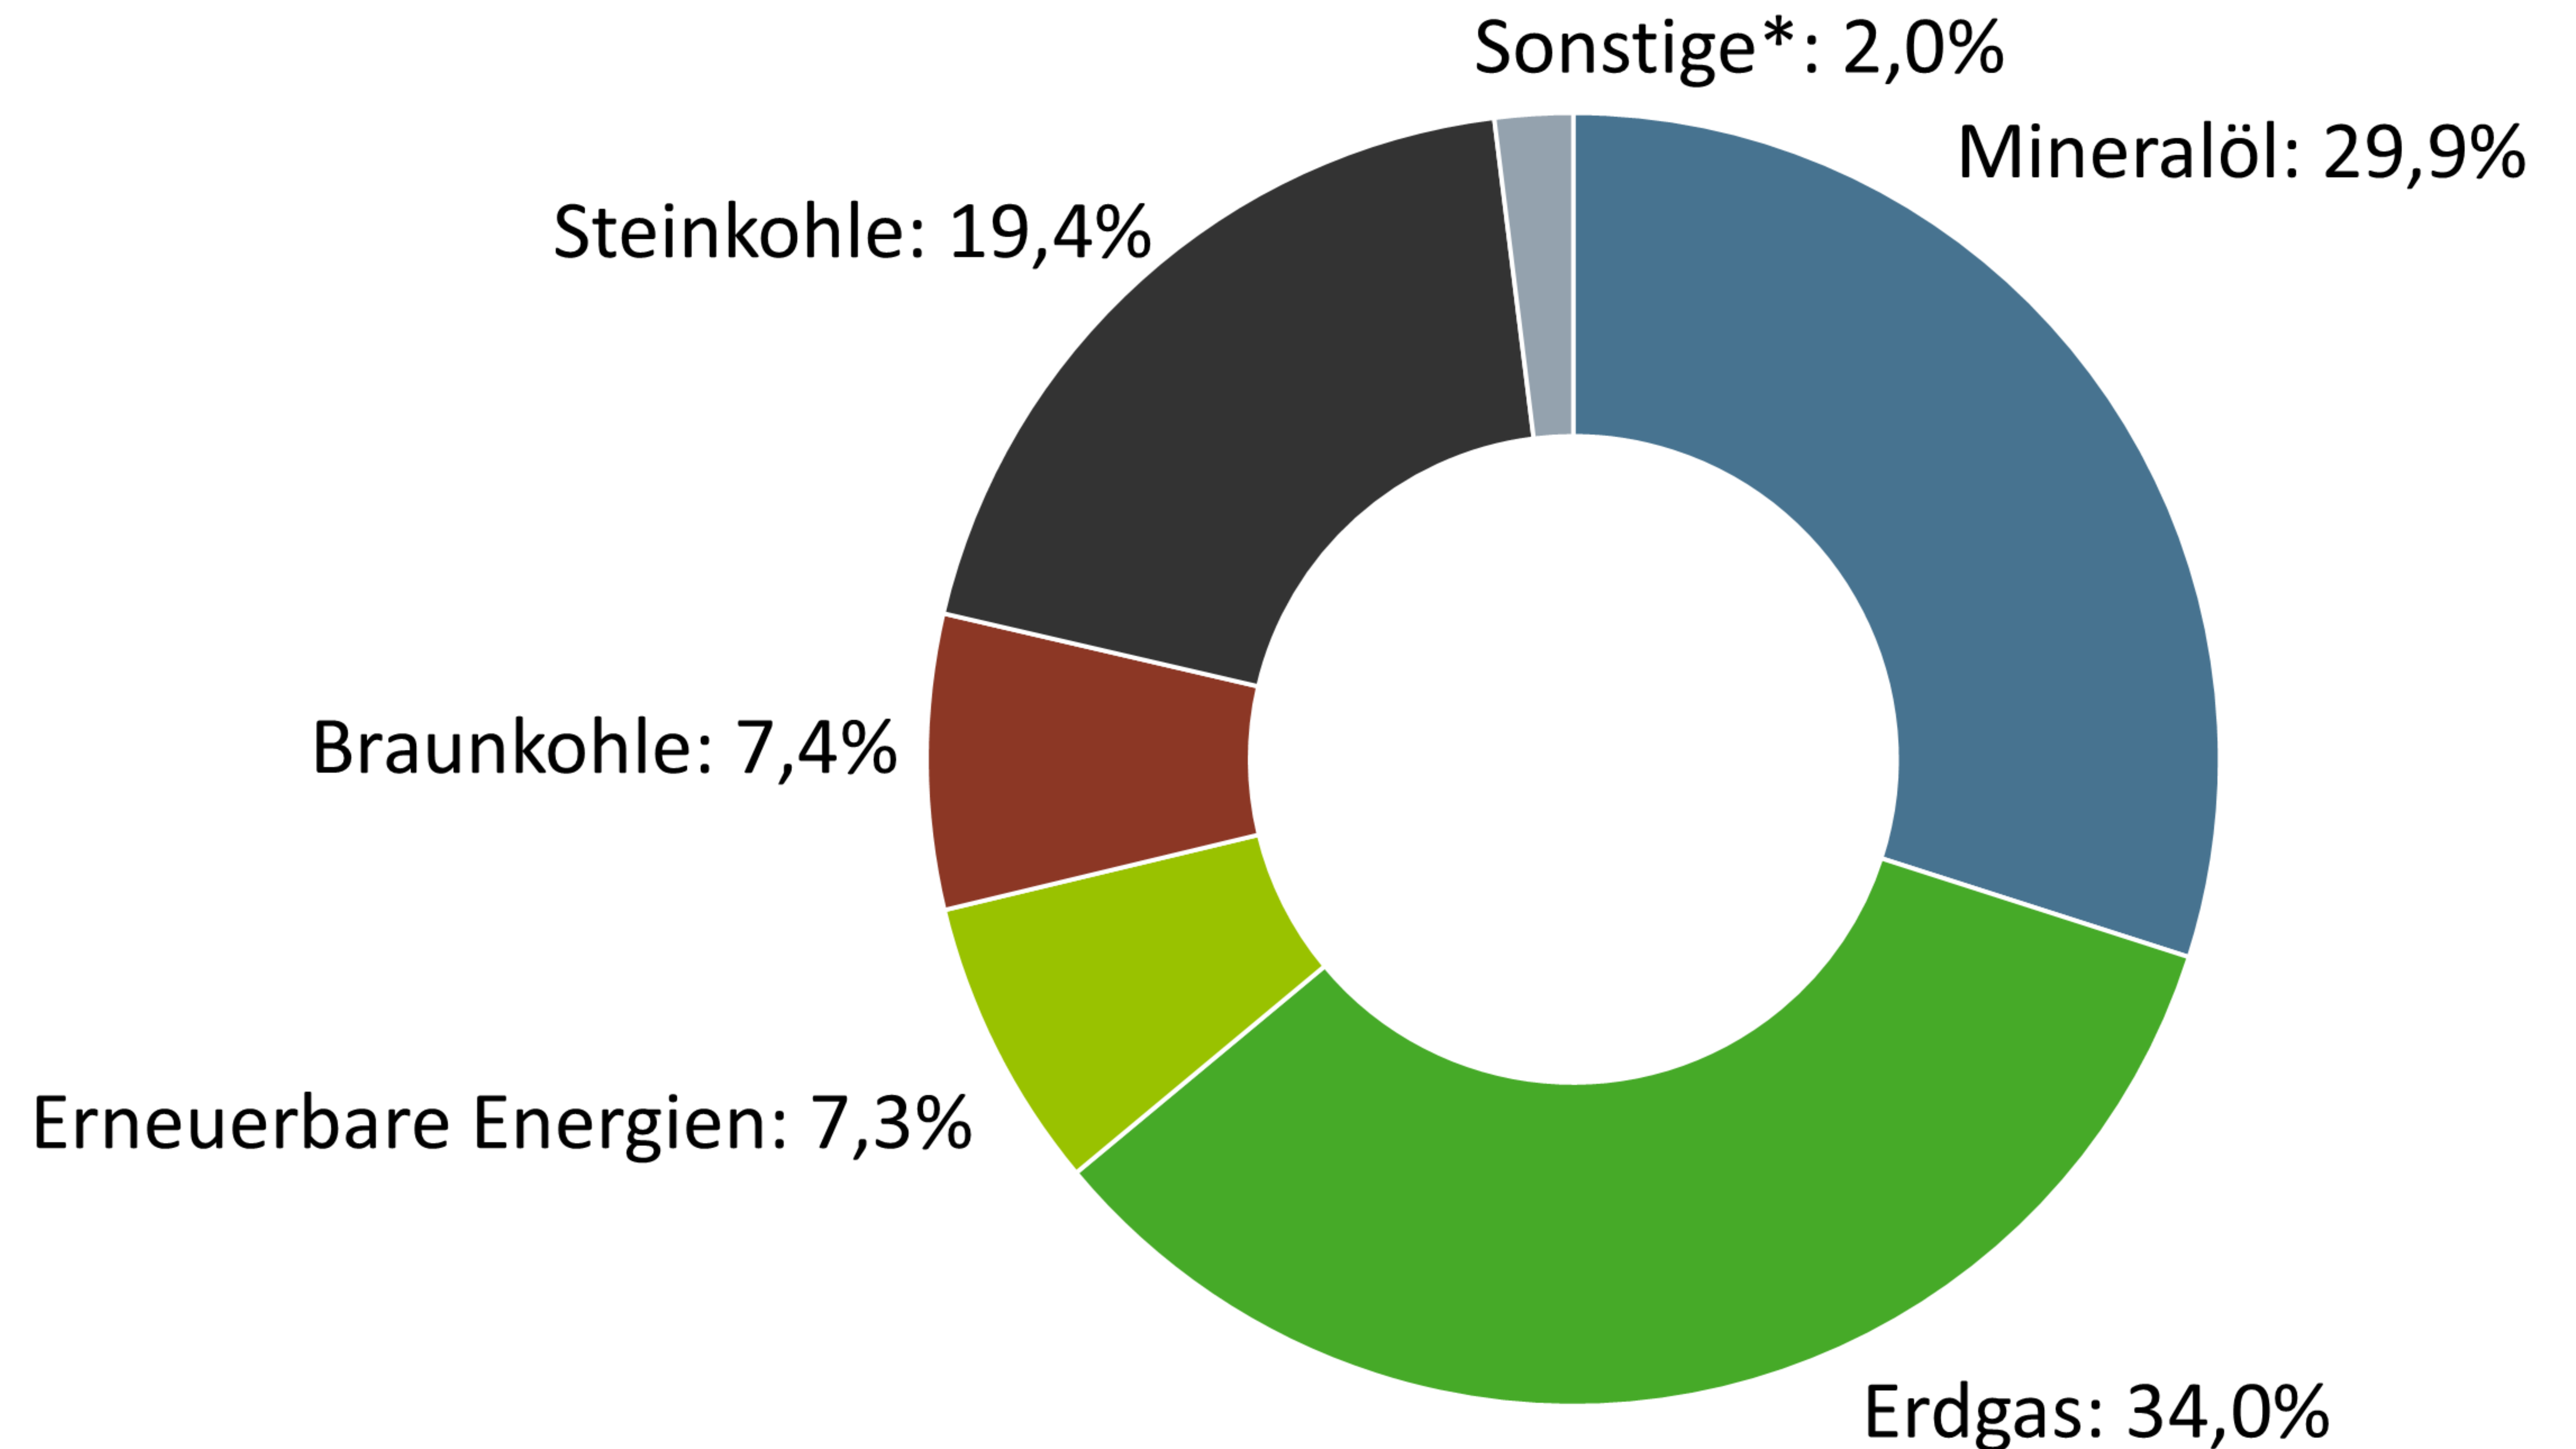

Primärenergieverbrauch in Deutschland

1. Quartal 2025 insgesamt:
3 151 PJ (vorläufig)

* einschließlich Stromaustauschsaldo

Quelle: AG Energiebilanzen; Stand 05/2025