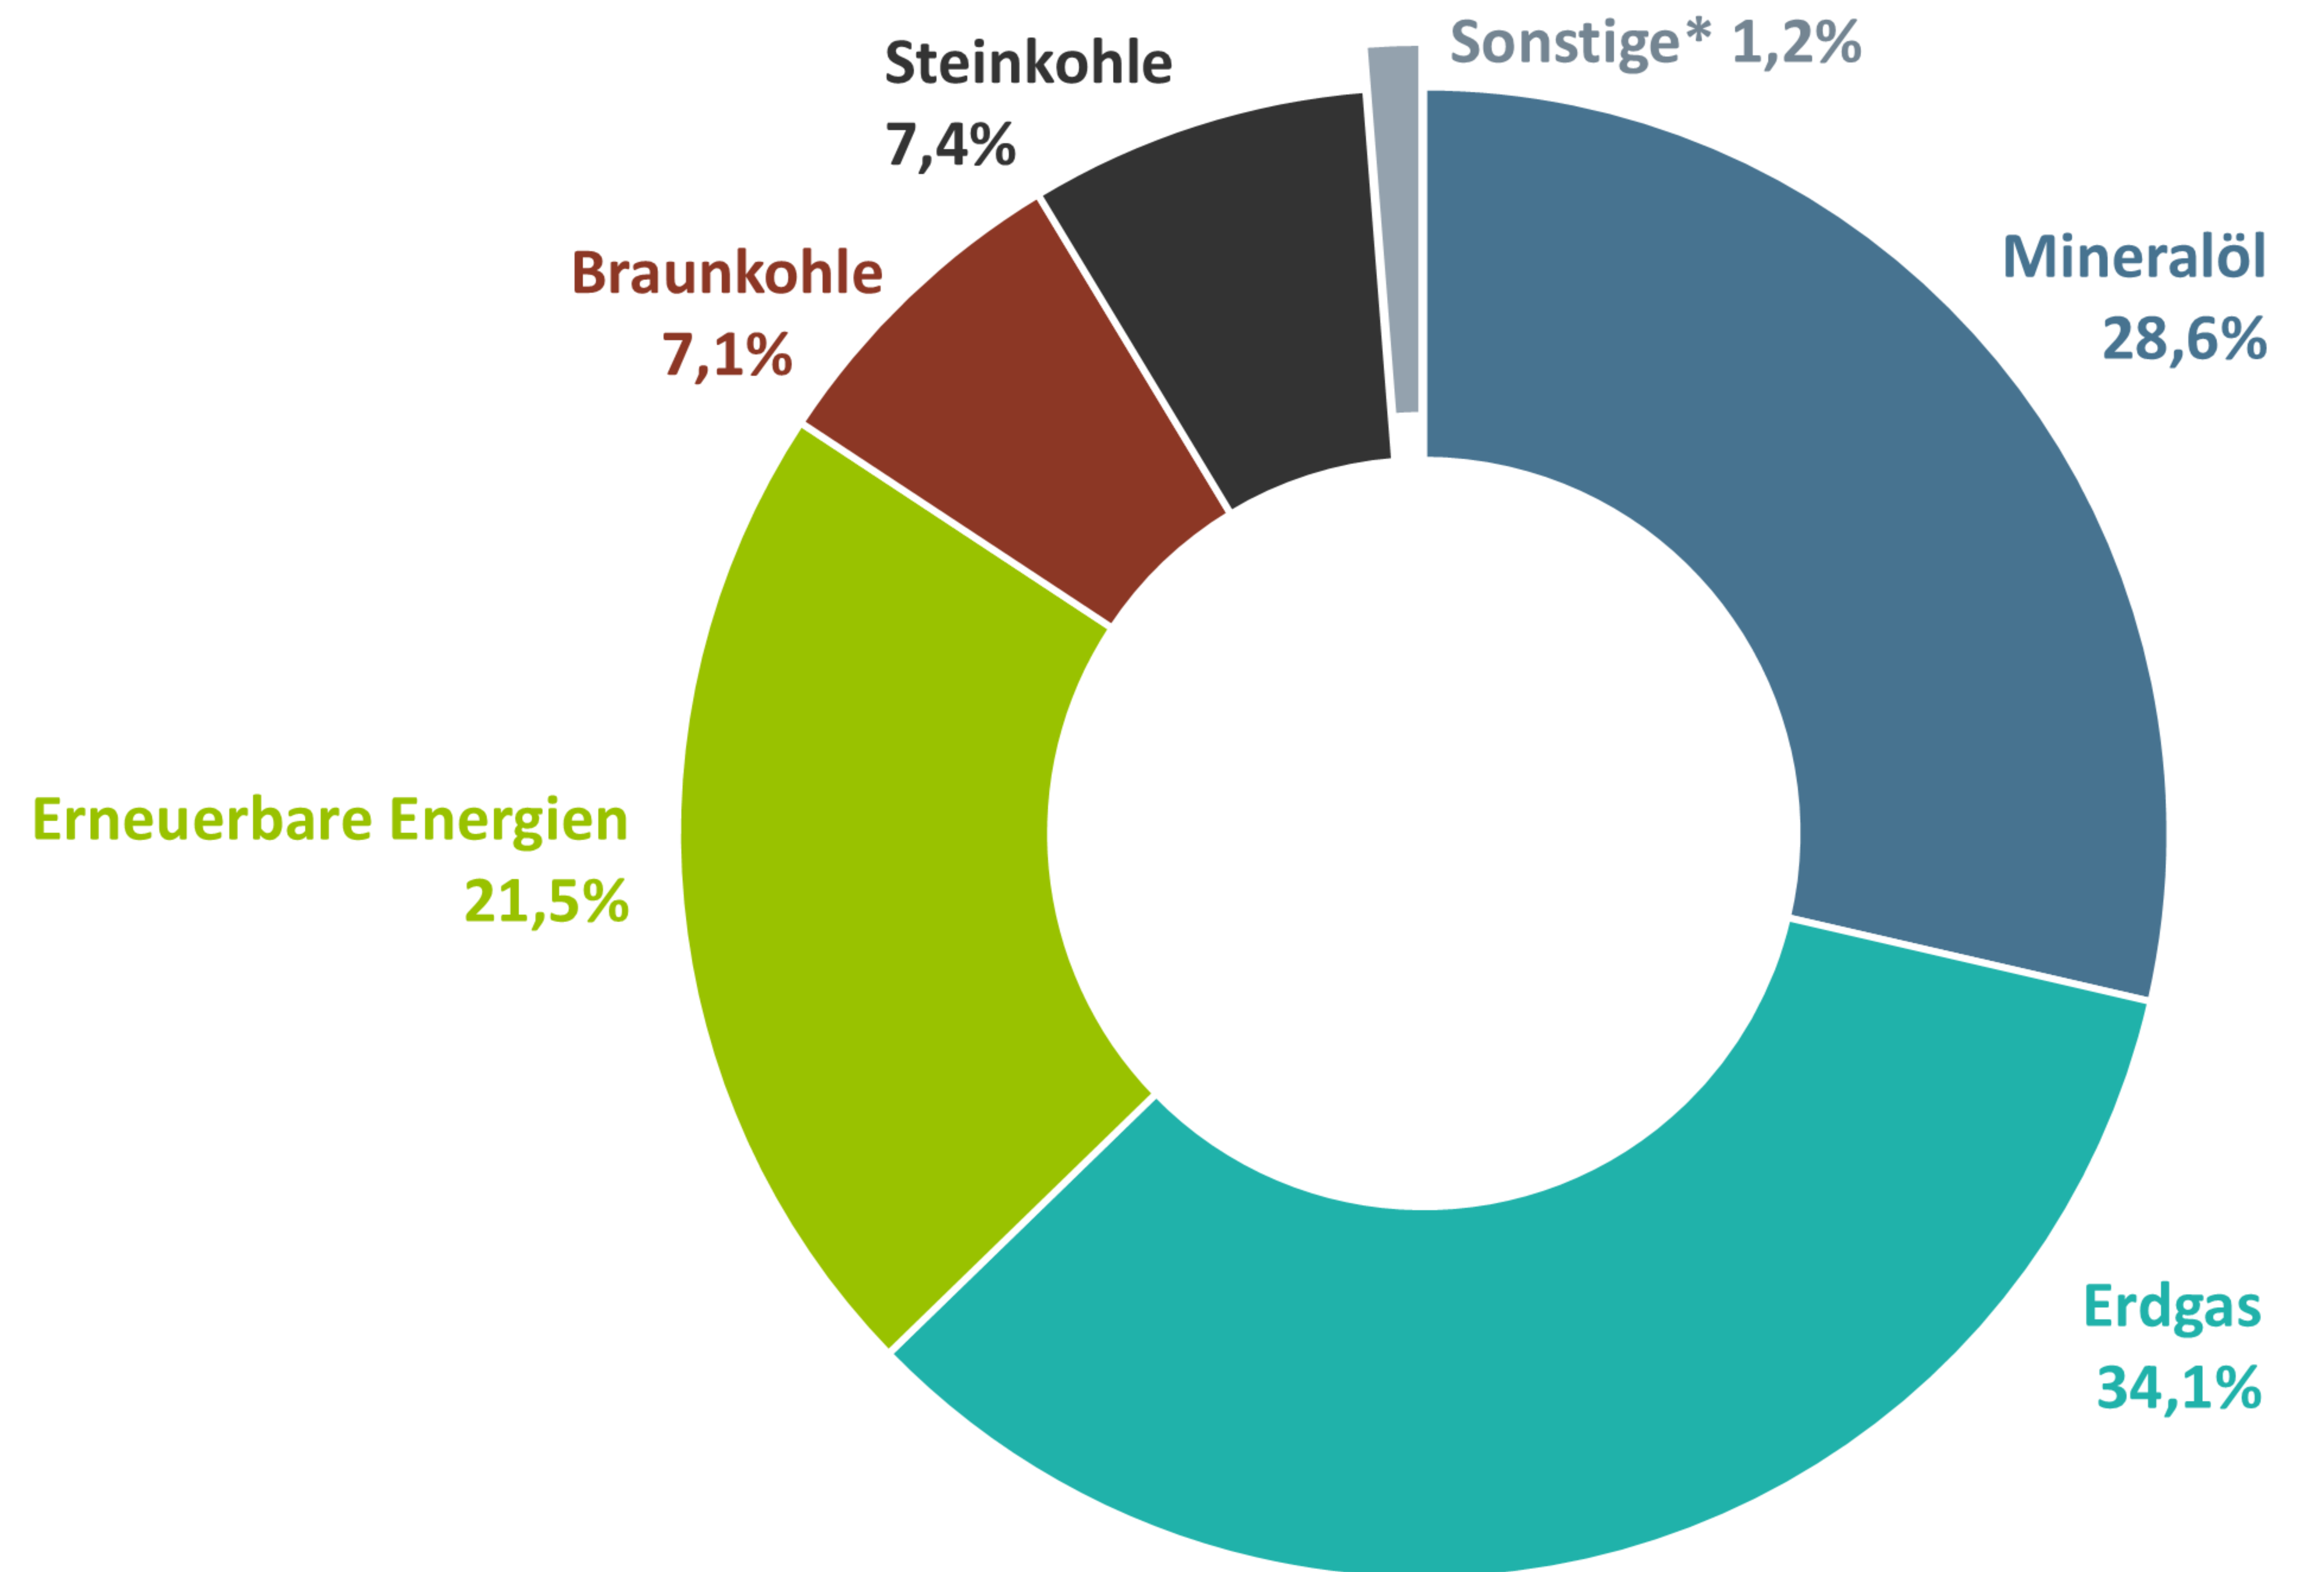

# Primärenergieverbrauch in Deutschland

1. Quartal 2026:  
**3 059 PJ** (vorläufig)

Quelle: AG Energiebilanzen; Stand 05/2026

\* einschließlich Stromaustauschsaldo