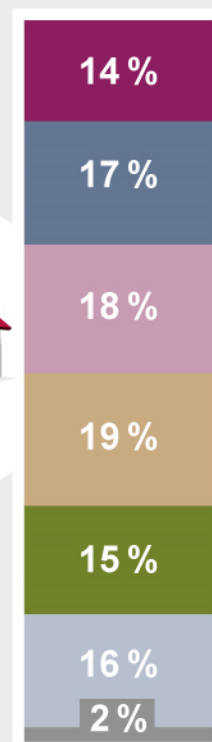

Heizungsanlagen in Deutschland

Durchschnittsalter der Heizungen – Jahr des Einbaus der Heizungsanlage

Durchschnittliche
Wohndauer
der Befragten:
20,4 Jahre

**Durchschnittliches
Heizungsalter in Jahren:**

Wohnungen

16,6

Davon in:

Ein-/Zwei-
Familienhäusern

15,9

Mehrfamilien-
häusern

20,1

Differenz in Summe durch Rundung