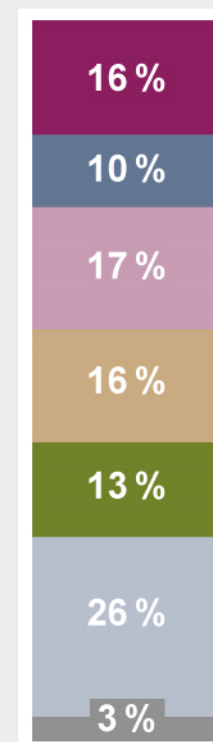

Heizungsanlagen in Deutschland

Durchschnittsalter der Heizungen – Jahr des Einbaus der Heizungsanlage

Durchschnittliche
Wohndauer
der Befragten:
20,4 Jahre

**Durchschnittliches
Heizungsalter in Jahren:**

Wohnungen

16,6

Davon in:

Ein-/Zwei-
Familienhäusern

15,9

Mehrfamilien-
häusern

20,1

Differenz in Summe durch Rundung