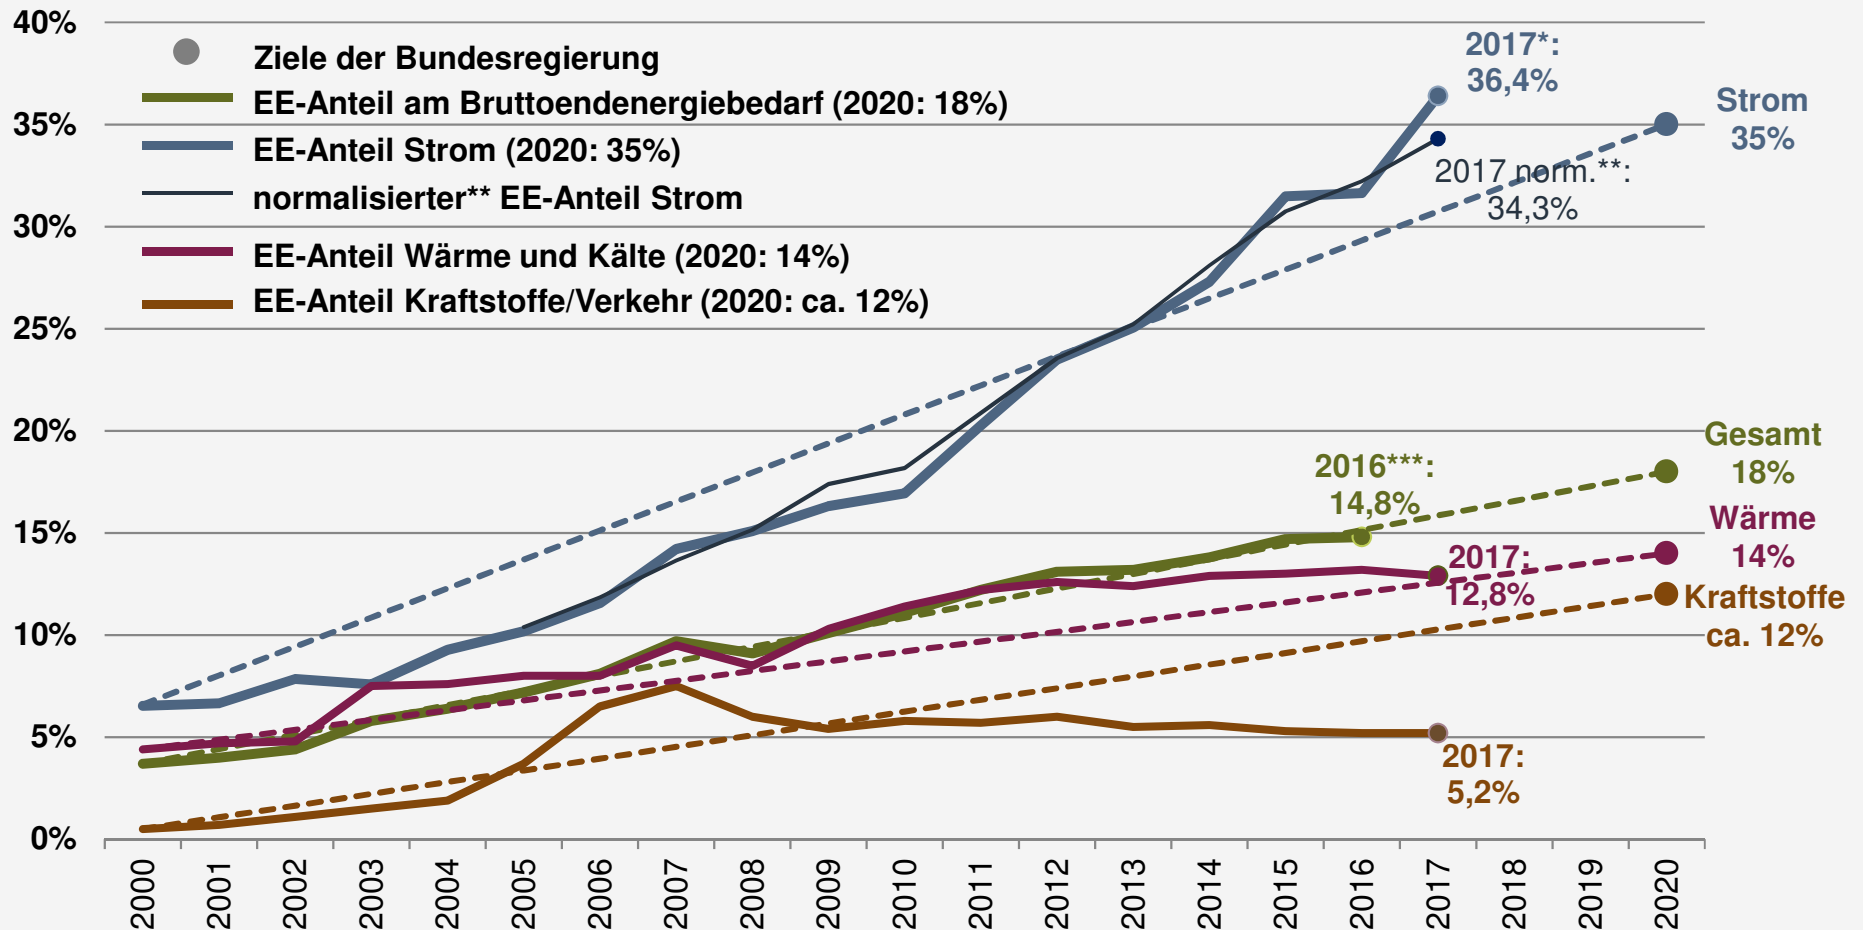

Heizungsanlagen in Deutschland

Durchschnittsalter der Heizungen – Jahr des Einbaus der Heizungsanlage

Durchschnittliche
Wohndauer
der Befragten:
20,4 Jahre

**Durchschnittliches
Heizungsalter in Jahren:**

Wohnungen

16,6

Davon in:

Ein-/Zwei-
Familienhäusern

15,9

Mehrfamilien-
häusern

20,1

Differenz in Summe durch Rundung

Quelle: BDEW 2014

Beitrag und 2020-Ziele der Erneuerbaren Energien: Alle Sektoren

Quellen: BDEW, AGEb, AGEE-Stat;
Stand 04/2018

* vorläufig; ** Berechnung gemäß EU 2009/28/EG Art. 30 und Annex;
*** nach Energiekonzept der Bundesreg., 14,8% nach EU-RL 2009/28/EG