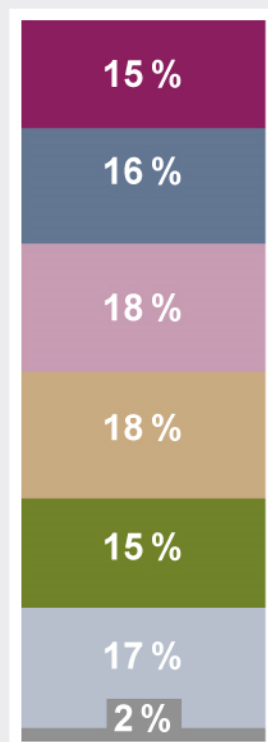

Heizungsanlagen in Deutschland

Durchschnittsalter der Heizungen – Jahr des Einbaus der Heizungsanlage

Durchschnittliche
Wohndauer
der Befragten:
20,4 Jahre

**Durchschnittliches
Heizungsalter in Jahren:**

Wohnungen

16,6

Davon in:

Ein-/Zwei-
Familienhäusern

15,9

Mehrfamilien-
häusern

20,1

Differenz in Summe durch Rundung