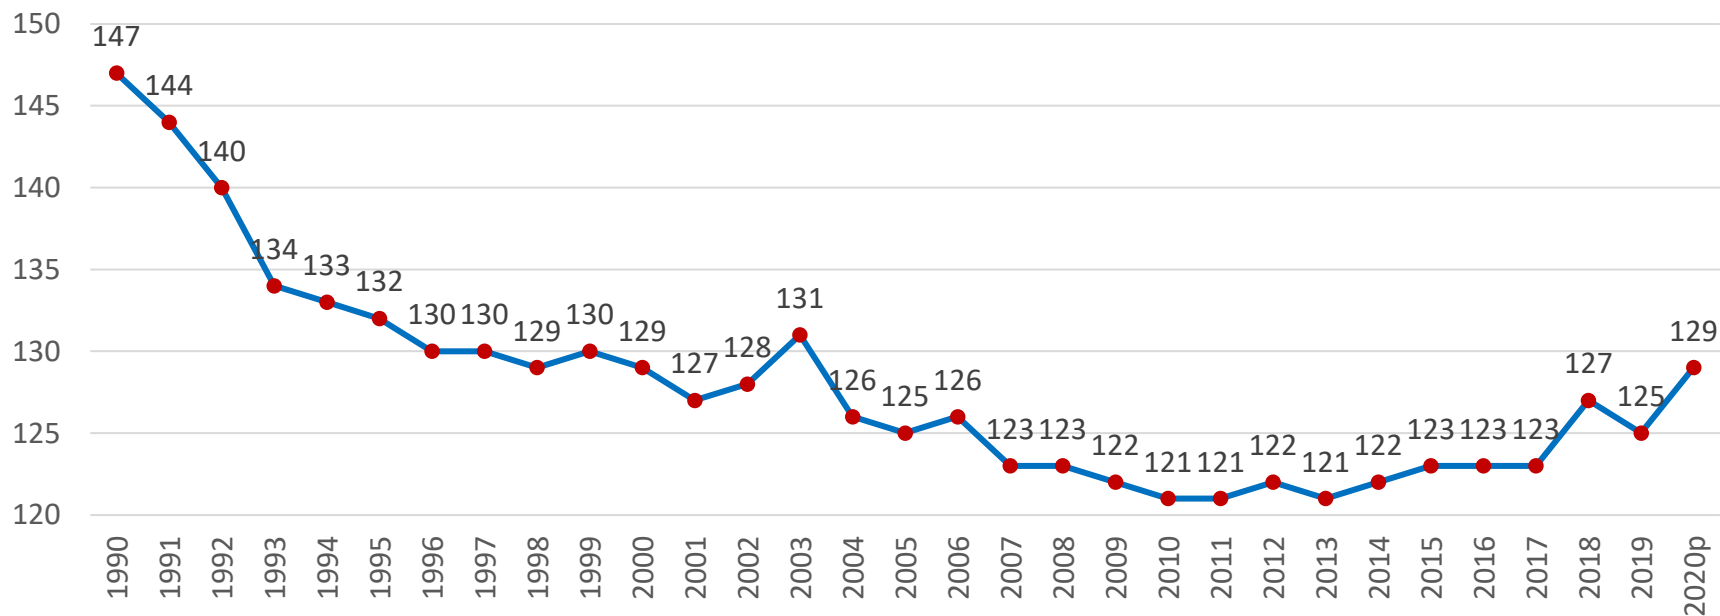

# Entwicklung des personenbezogenen Wassergebrauches - in Liter/Einwohner/Tag, Deutschland

Quelle: BDEW-Wasserstatistik, bezogen auf Haushalte und Kleingewerbe (HuK); Grundlage: Einwohnerdaten auf Basis Zensus 2011, p=vorläufig