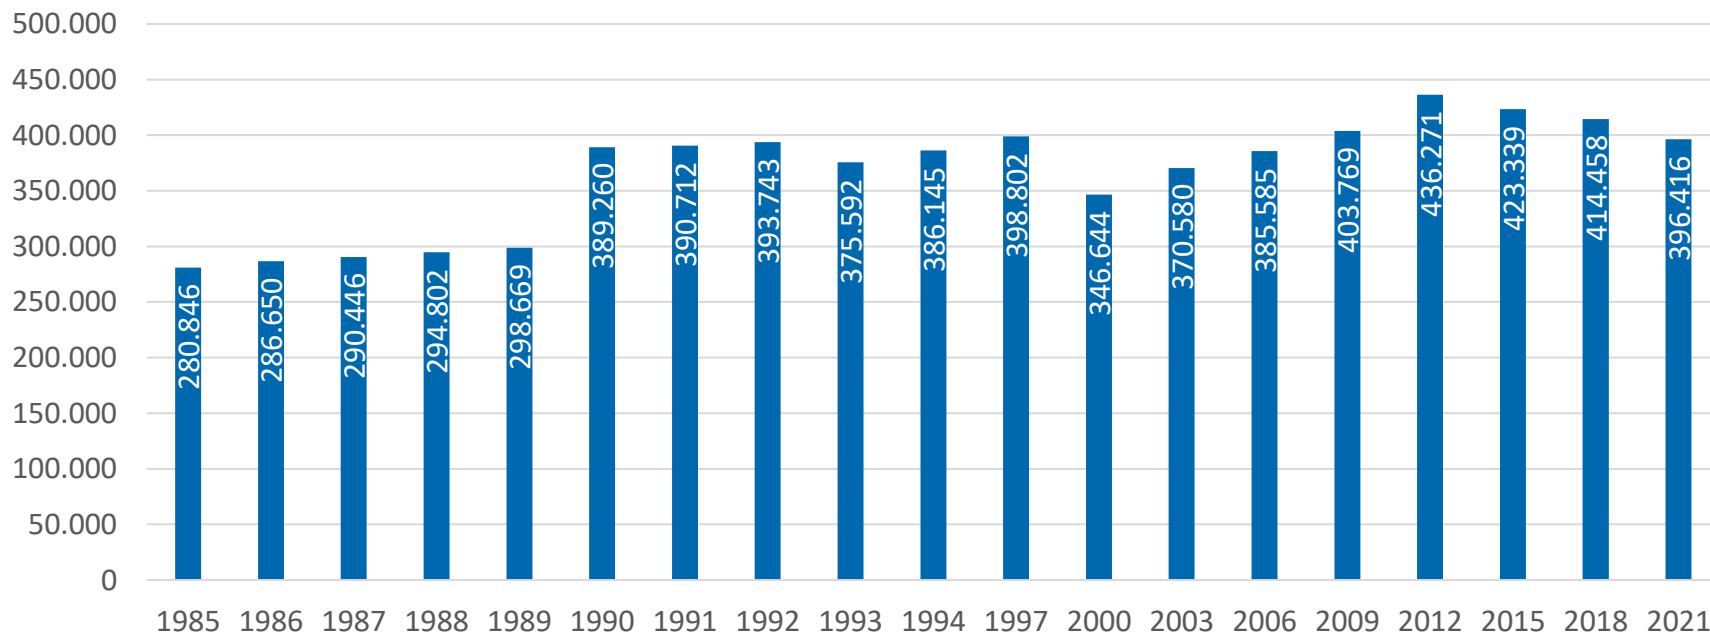

# Entwicklung des Trinkwasserrohrnetzes seit 1985 in D - in km

Quelle: BDEW-Wasserstatistik; bis 1989 nur alte BL; 3-jährige Abfrage ab 1997