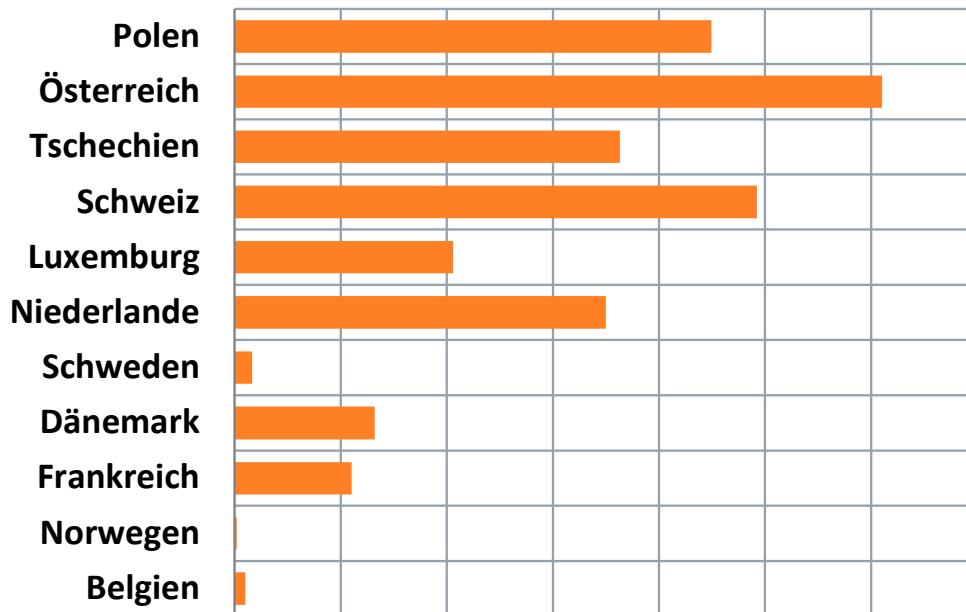

Stromtausch mit den Nachbarstaaten

2020 Saldo gesamt: -21,0 Mrd. kWh

**Physikalische Stromflüsse in Mrd. kWh
in das Ausland**

0,000 2,500 5,000 7,500 10,000 12,500 15,000 17,500

aus dem Ausland

0,0 2,5 5,0 7,5 10,0 12,5 15,0 17,5

Saldo

-11,2
-10,0
-5,9
-4,9
-4,1
-0,1
+2,1
+3,1
+10,2
+0,1
-0,2

Quelle: BDEW; Stand 02/2021