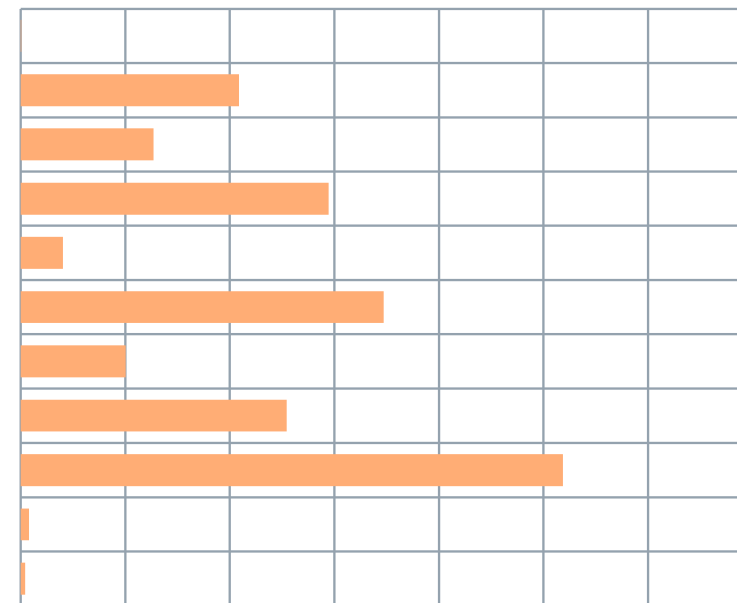

Stromtausch mit den Nachbarstaaten

2020 Saldo gesamt: -21,0 Mrd. kWh

**Physikalische Stromflüsse in Mrd. kWh
in das Ausland**

0,000 2,500 5,000 7,500 10,000 12,500 15,000 17,500

aus dem Ausland

0,0 2,5 5,0 7,5 10,0 12,5 15,0 17,5

Saldo

-11,2
-10,0
-5,9
-4,9
-4,1
-0,1
+2,1
+3,1
+10,2
+0,1
-0,2

Quelle: BDEW; Stand 02/2021