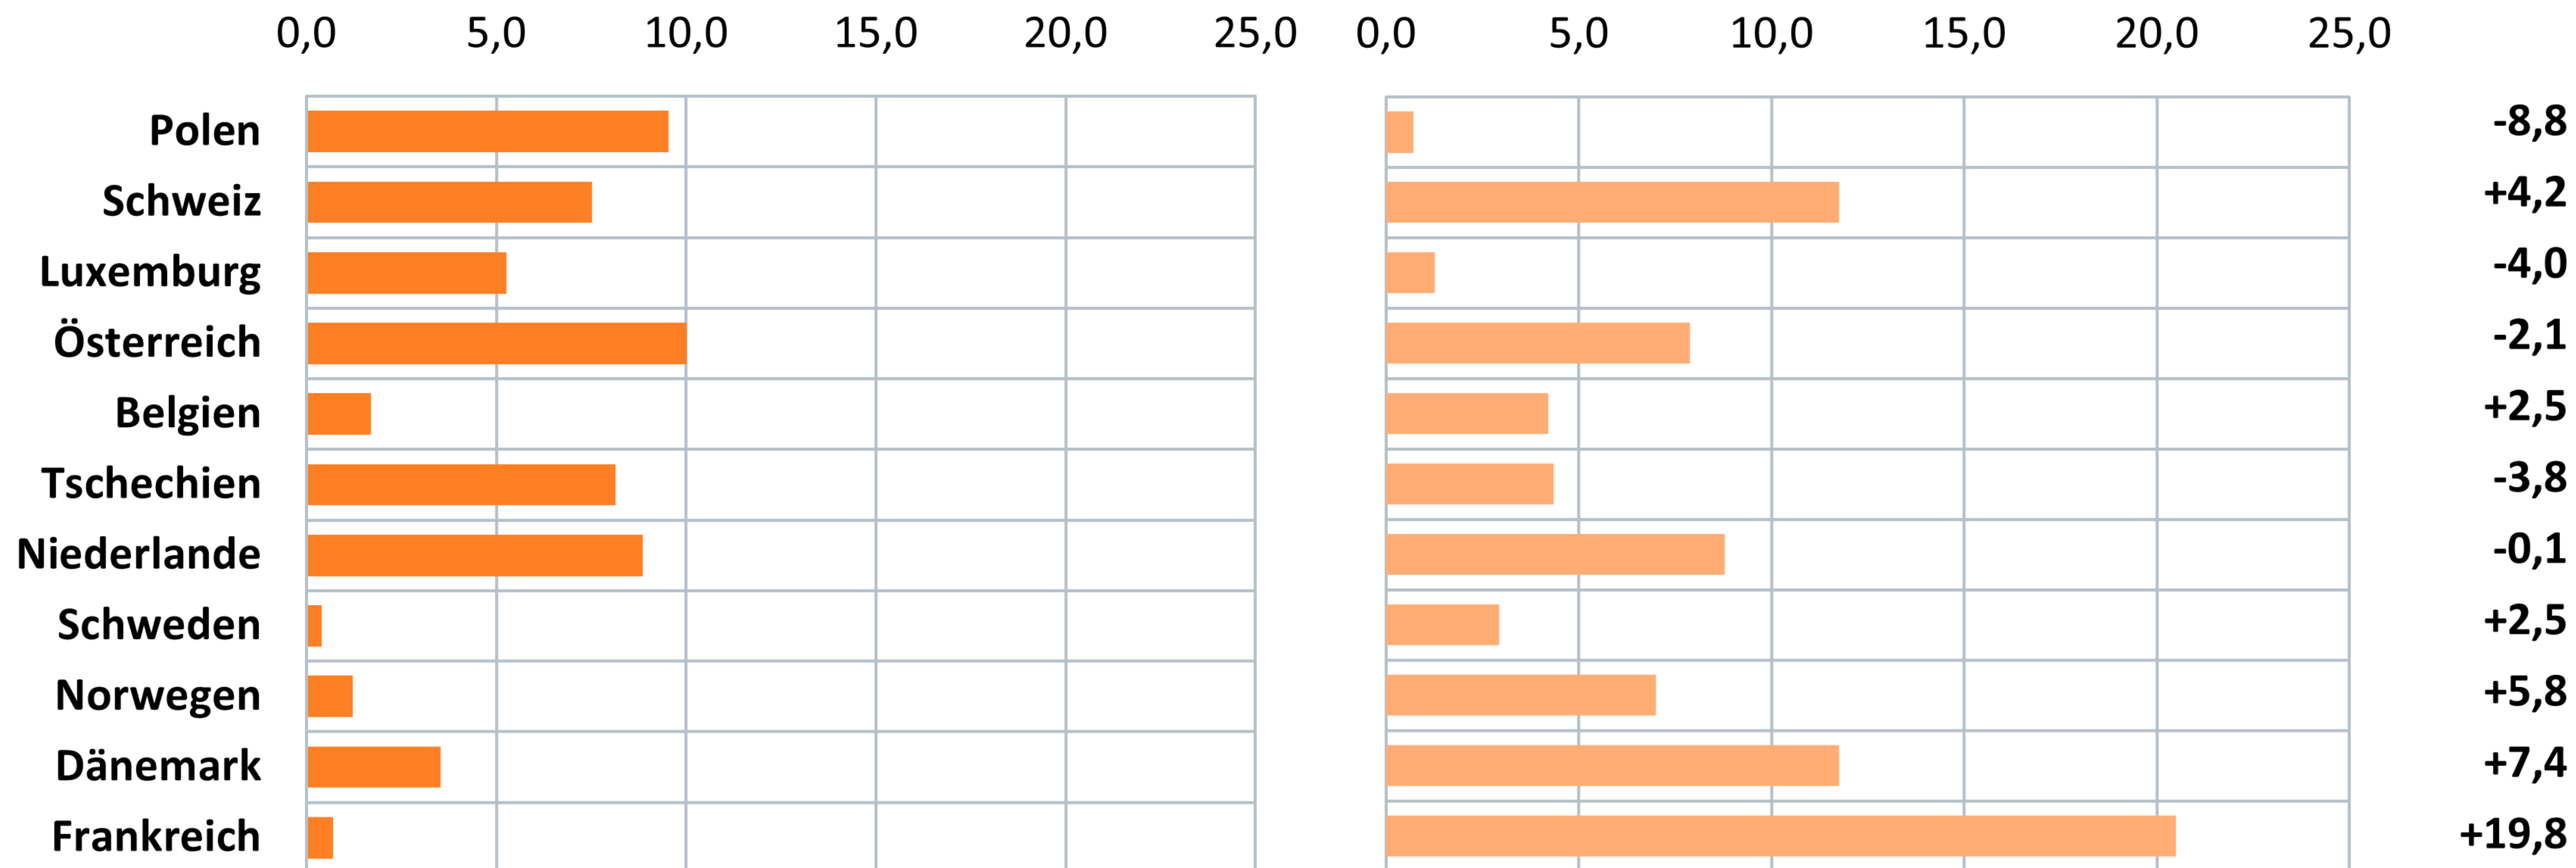

Stromtausch mit den Nachbarstaaten

Saldo 2024: +23,5 Mrd. kWh

Physikalischer Lastfluss in Mrd. kWh
in das Ausland

aus dem Ausland

Saldo

Quelle: BDEW; Stand 01/2025

* vorläufig