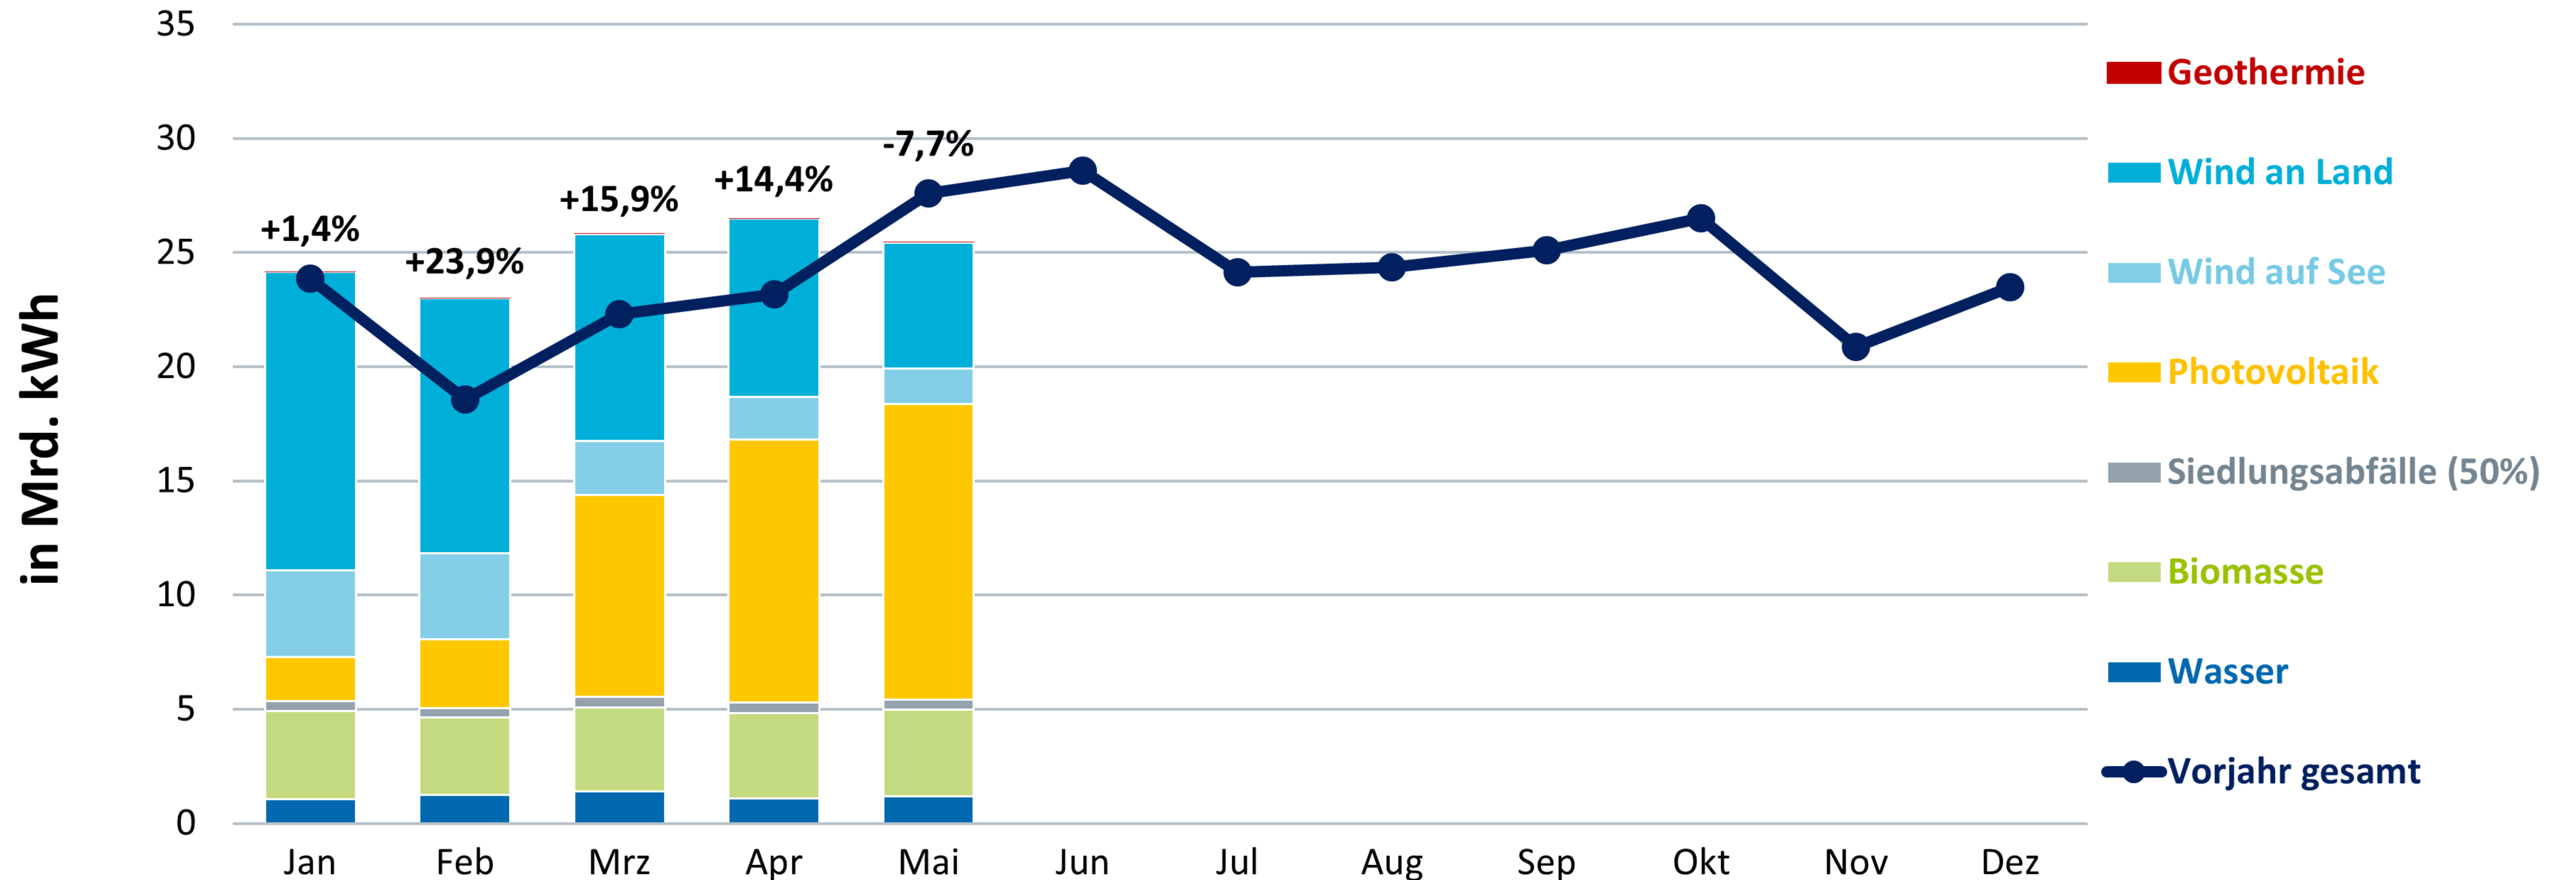

# Monatliche Bruttostromerzeugung aus Erneuerbaren Energien

2026 bisher: 125 Mrd. kWh\*

Veränderung gegenüber Vorjahreszeitraum gesamt: +8,3 %

Quellen: Destatis, ZSW, BDEW; Stand 06/2026

Prozentangaben: Veränderung zum Vorjahresmonat  
\* vorläufig