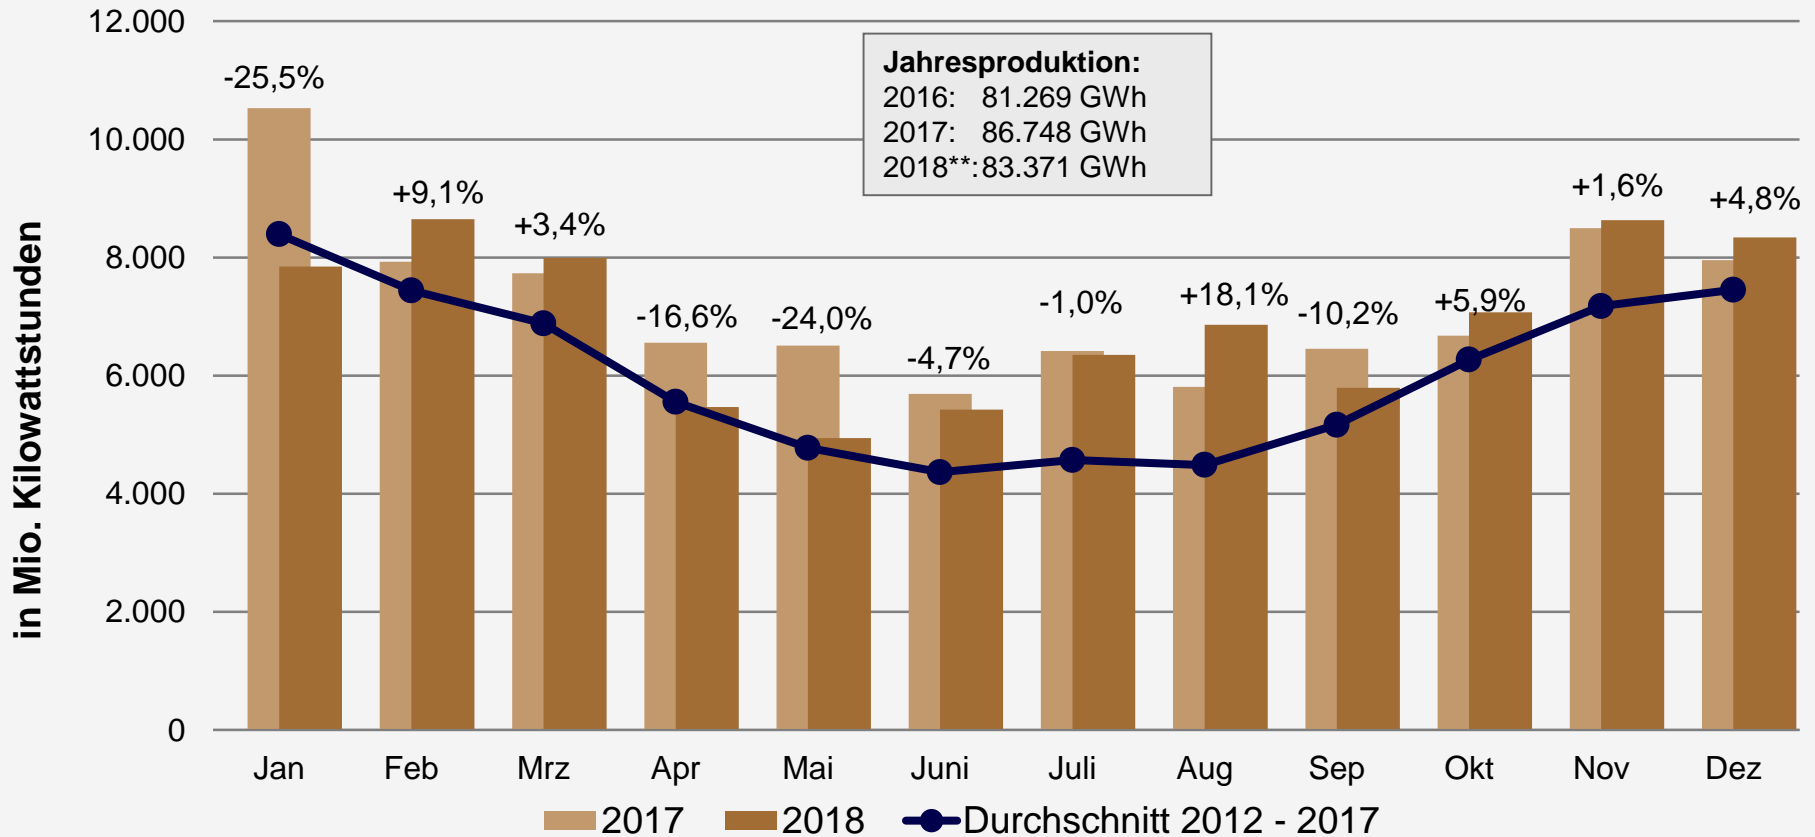

# Stromerzeugung aus Erdgas in Deutschland\*

Veränderung gegenüber Vorjahr insgesamt\*\*: -3,9 %

Prozentangaben: Veränderung zum Vorjahresmonat

Quellen: BDEW-Schnellstatistikerhebung, Stat. Bundesamt, EEX, Öko-Institut; Stand: 03/2019