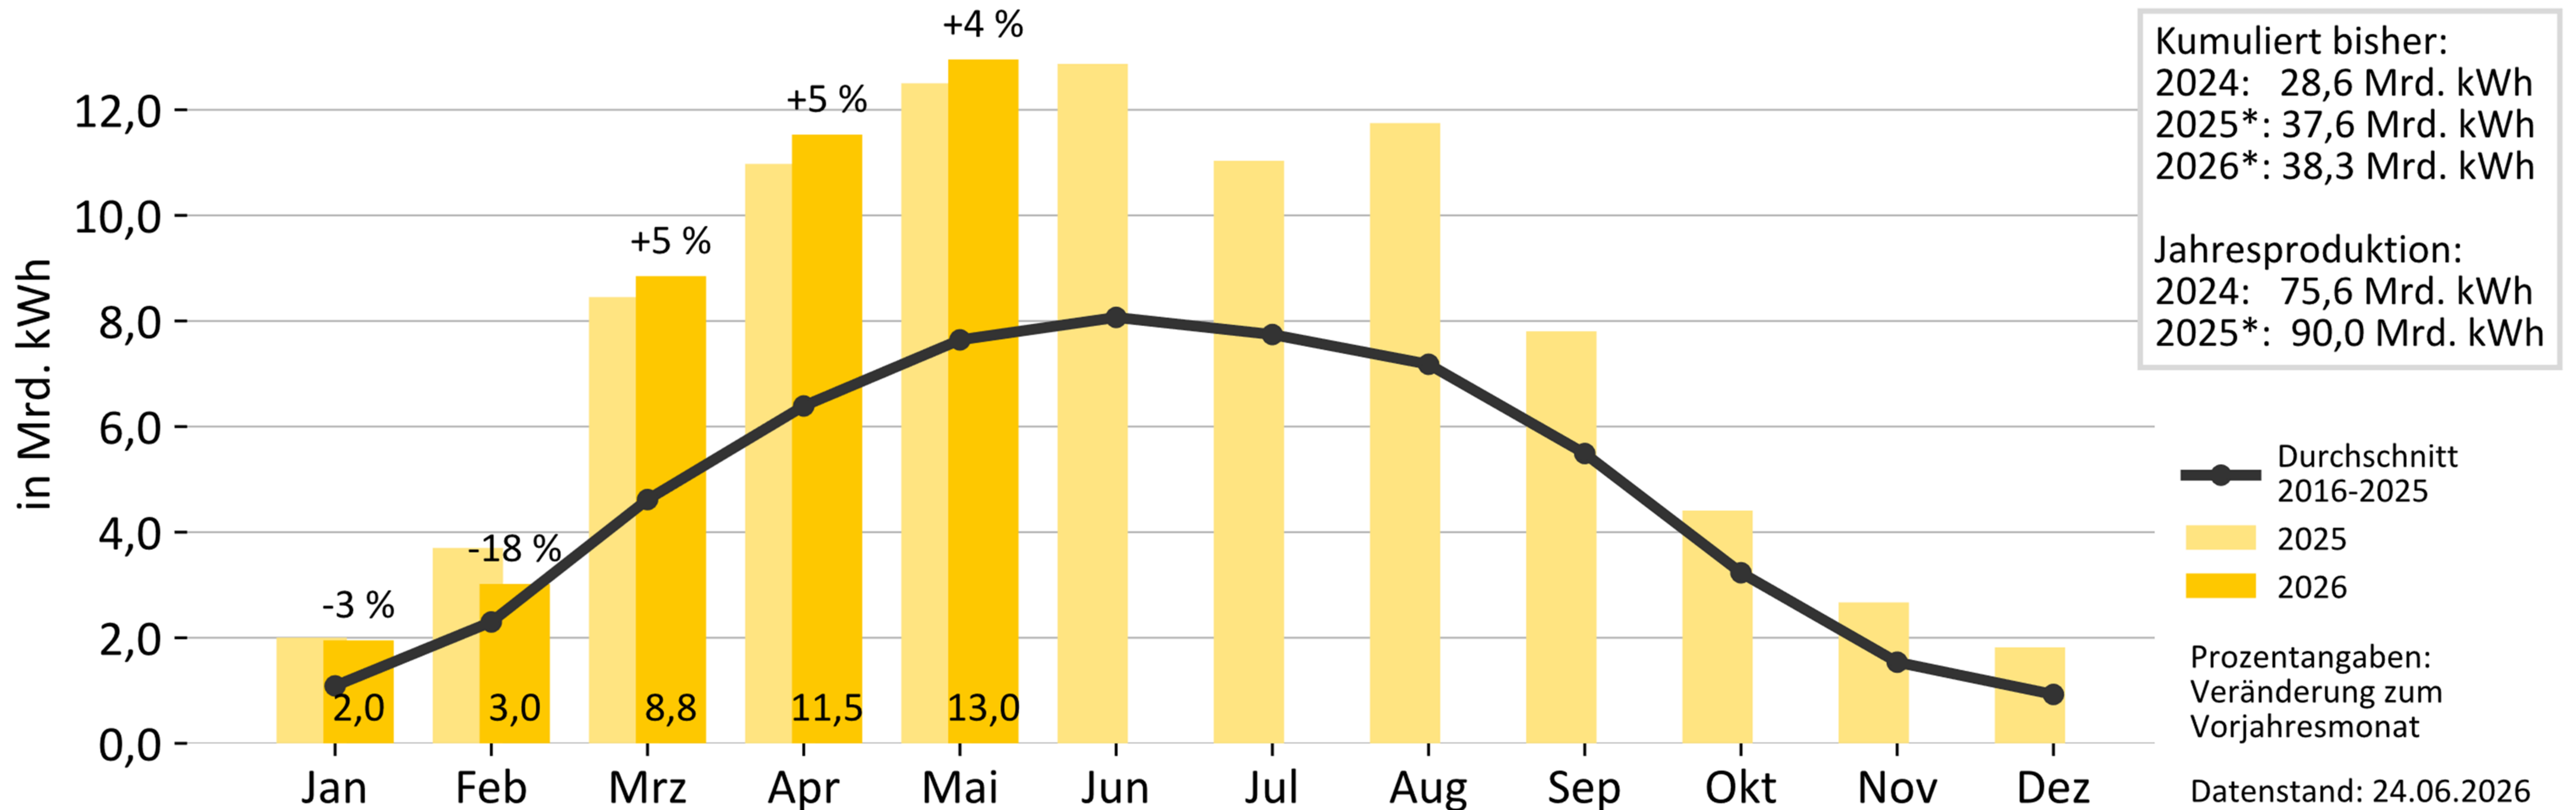

Monatliche Stromerzeugung aus Photovoltaik

Bruttostromerzeugung 2026 bisher: 38,3 Mrd. kWh*
(Veränderung zum Vorjahreszeitraum gesamt: +1,8 %)

Quellen: ZSW, BDEW

* vorläufig