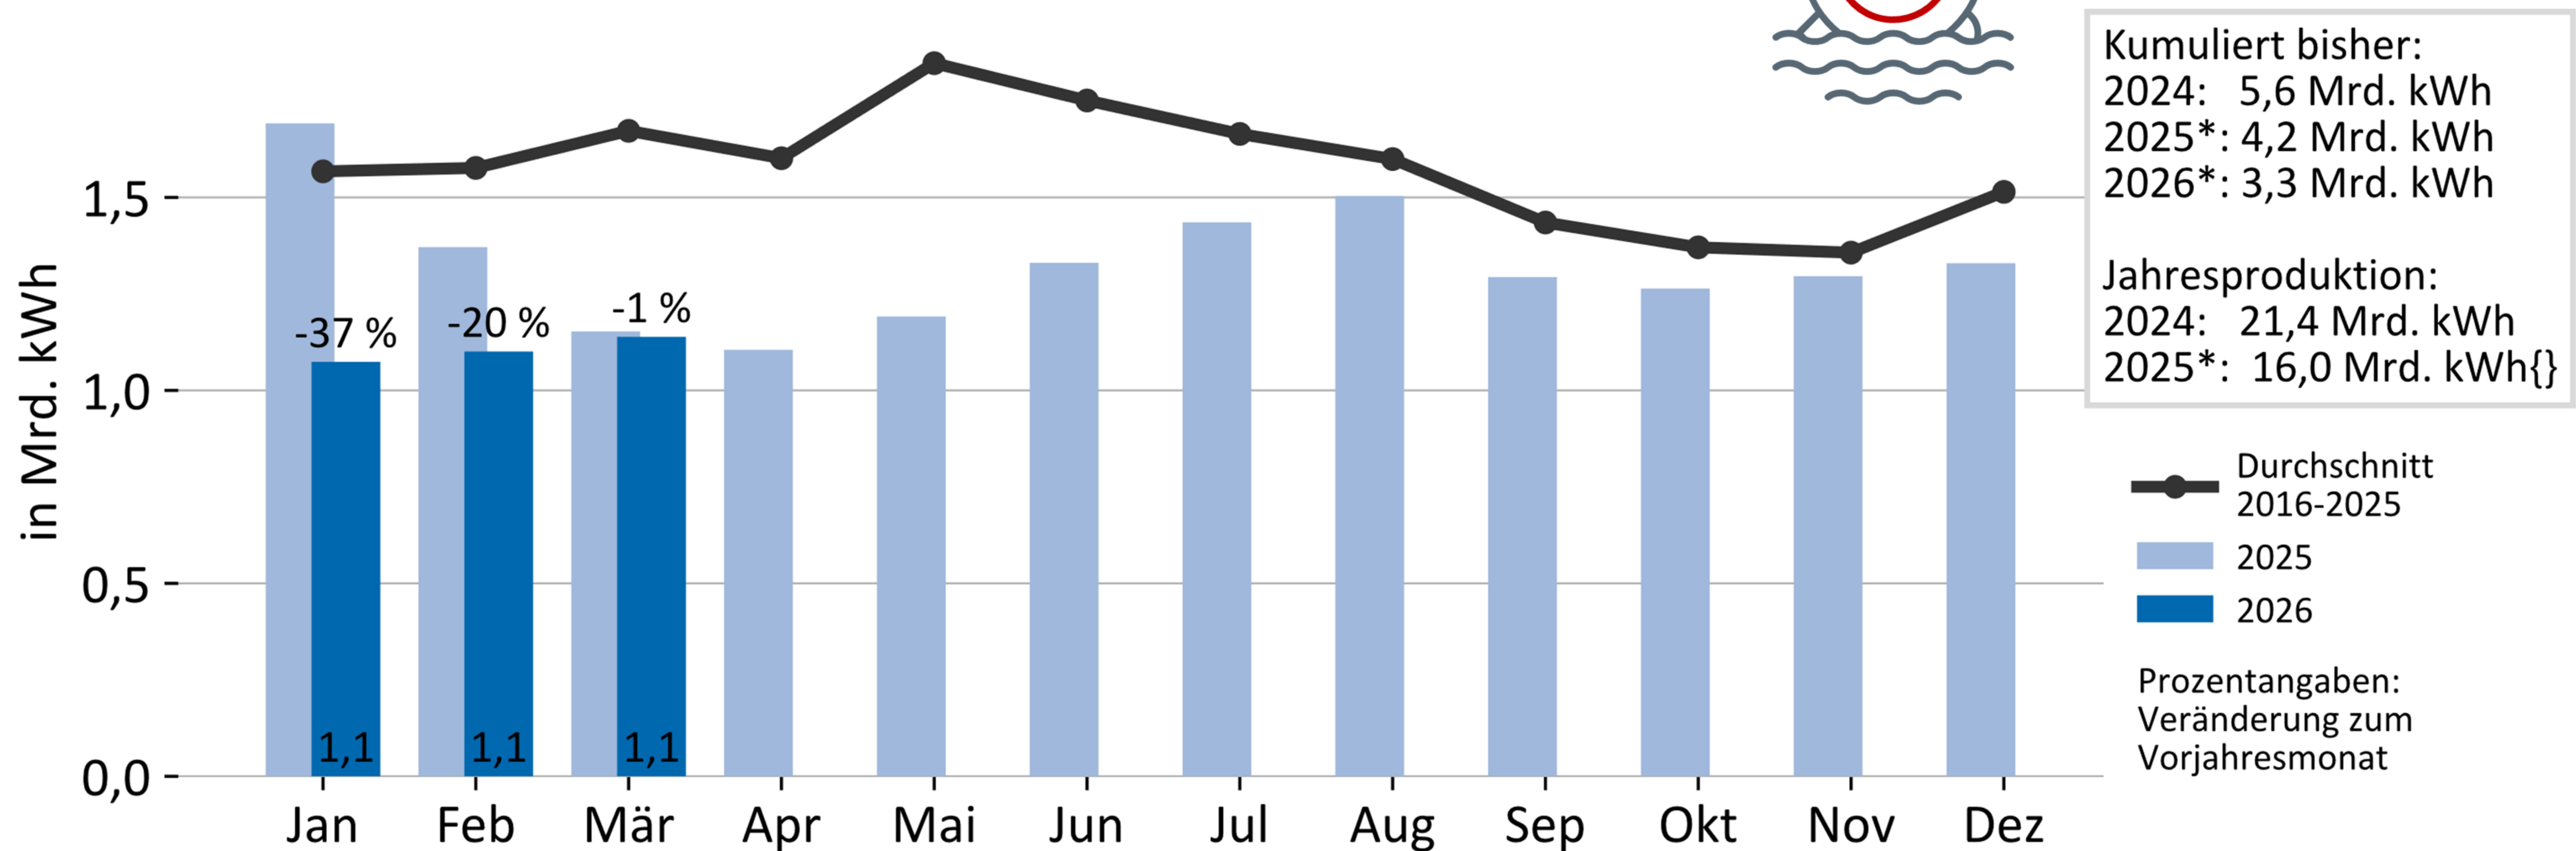

Monatliche Stromerzeugung aus Wasserkraft in Deutschland

Bruttostromerzeugung 2026 bisher: 3,3 Mrd. kWh*
(Veränderung zum Vorjahreszeitraum gesamt: -21,4 %)

Datenstand: 21.04.2026