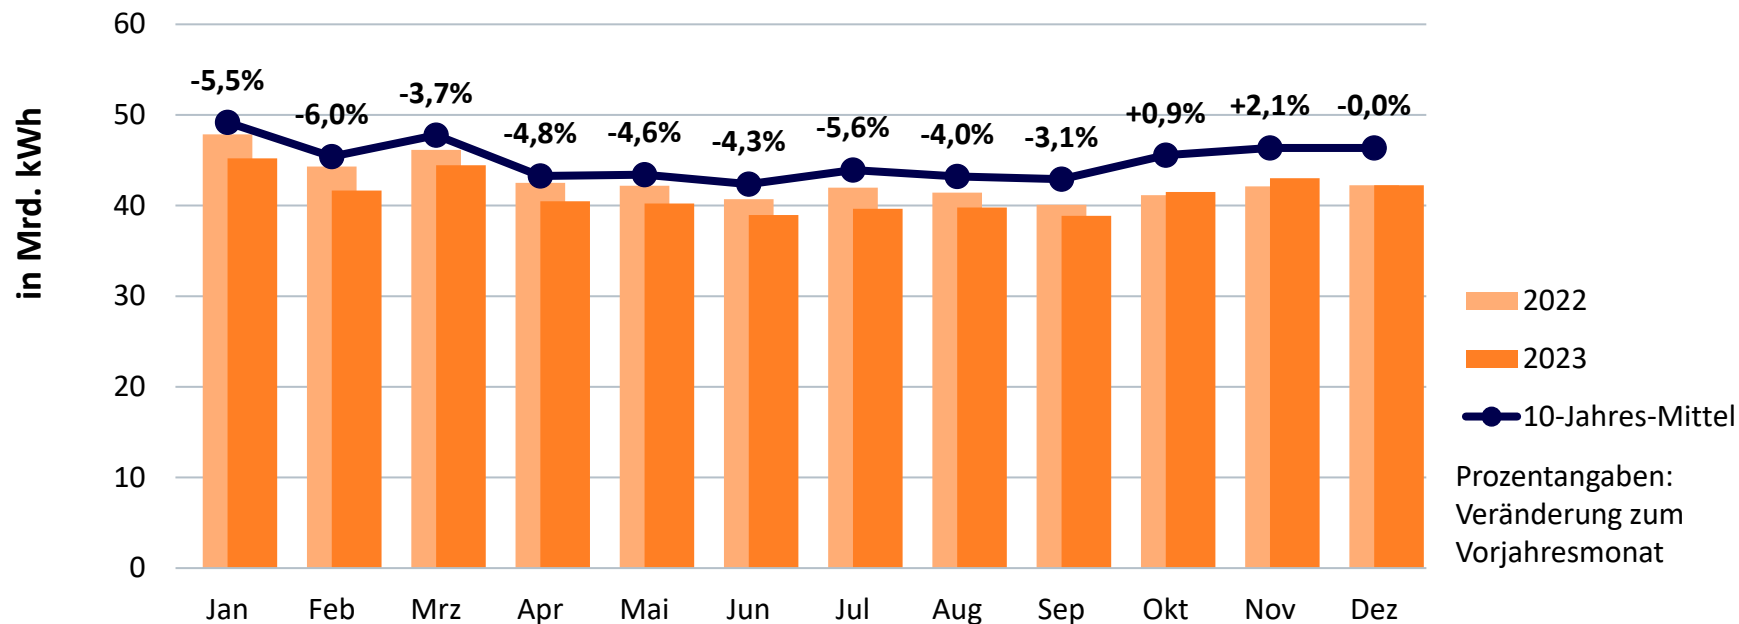

# Monatlicher Stromverbrauch in Deutschland

Gesamtstromverbrauch 2023: 496 Mrd. kWh\*

(Veränderung zum Vorjahr gesamt: -3,3 %)

**Verbrauch/Jahr gesamt:**

2021 : 533 Mrd. kWh

2022 : 513 Mrd. kWh

2023\* : 496 Mrd. kWh

Prozentangaben:  
Veränderung zum  
Vorjahresmonat