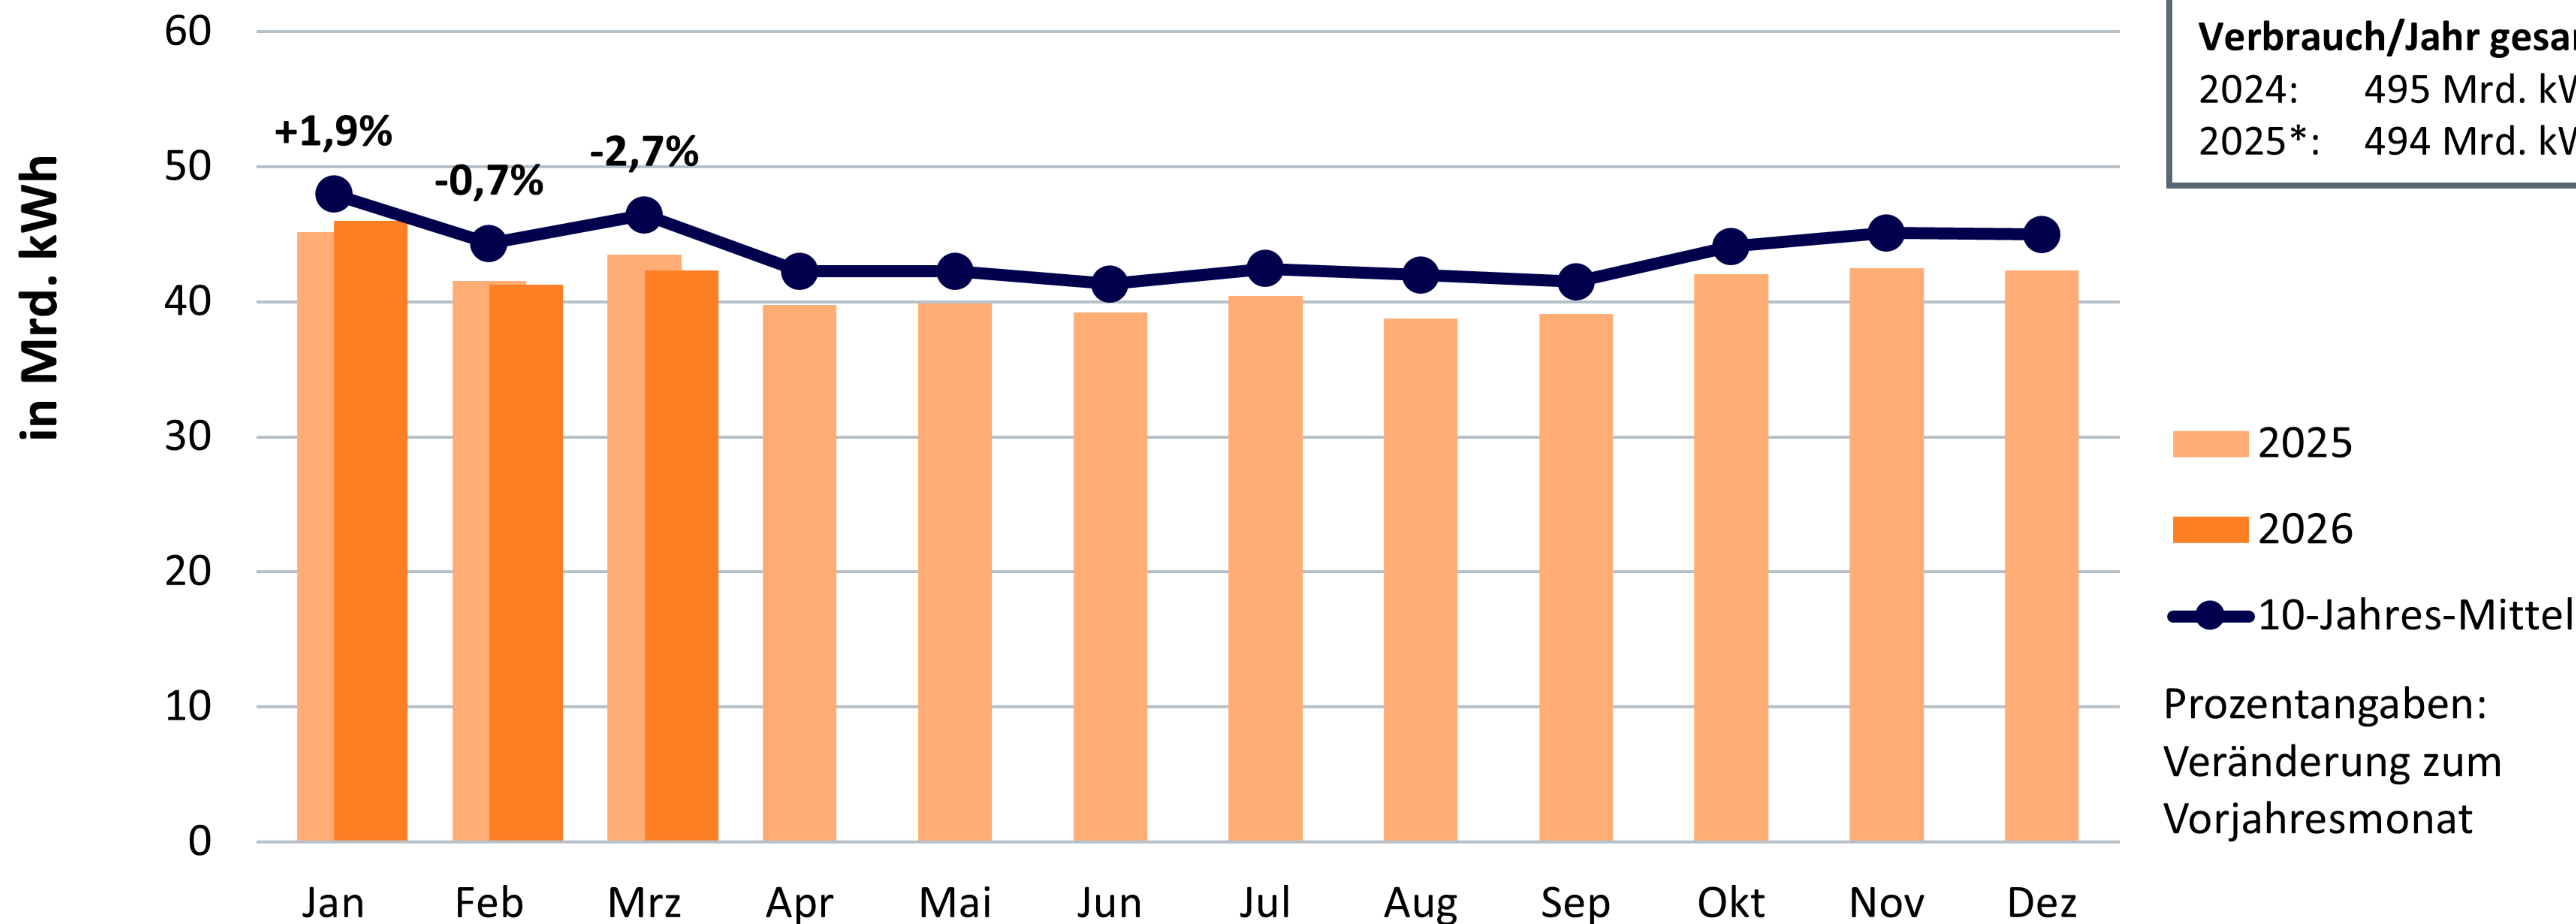

# Monatlicher Stromverbrauch in Deutschland

Gesamtstromverbrauch 2026 bisher: 130 Mrd. kWh\*  
(Veränderung zum Vorjahreszeitraum gesamt: -0,5 %)

<b>Kumuliert bisher:</b>	
2024:	130 Mrd. kWh
2025*:	130 Mrd. kWh
2026*:	130 Mrd. kWh
<b>Verbrauch/Jahr gesamt:</b>	
2024:	495 Mrd. kWh
2025*:	494 Mrd. kWh

Quelle: BDEW, Stand 04/2026

\* vorläufig; kalendermonatlich