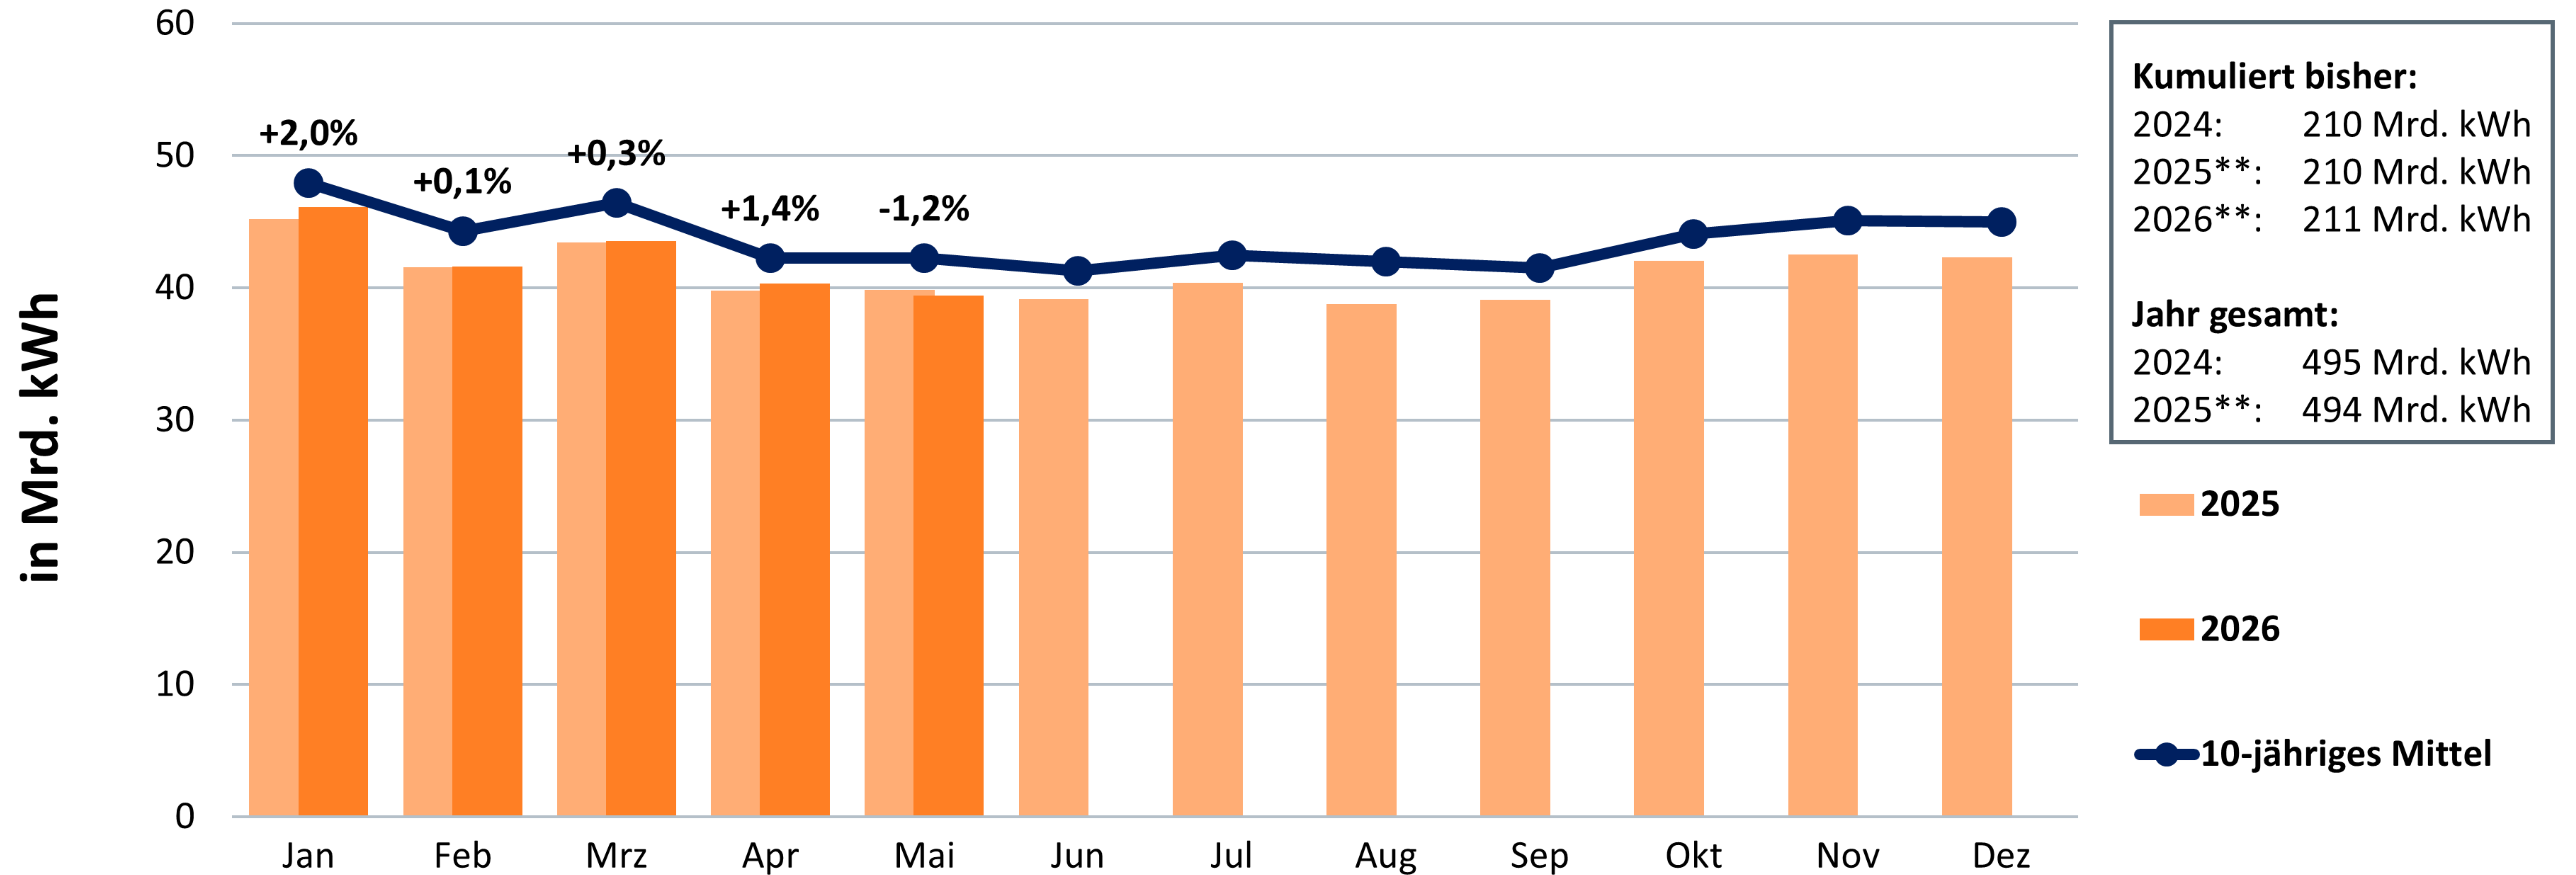

Monatlicher Stromverbrauch in Deutschland

Gesamtstromverbrauch 2026 bisher: 211 Mrd. kWh*

Veränderung gegenüber Vorjahreszeitraum gesamt: +0,5%

Quelle: BDEW, Stand 06/2026

Prozentangaben: Veränderung zum Vorjahresmonat

* vorläufig; kalendermonatlich