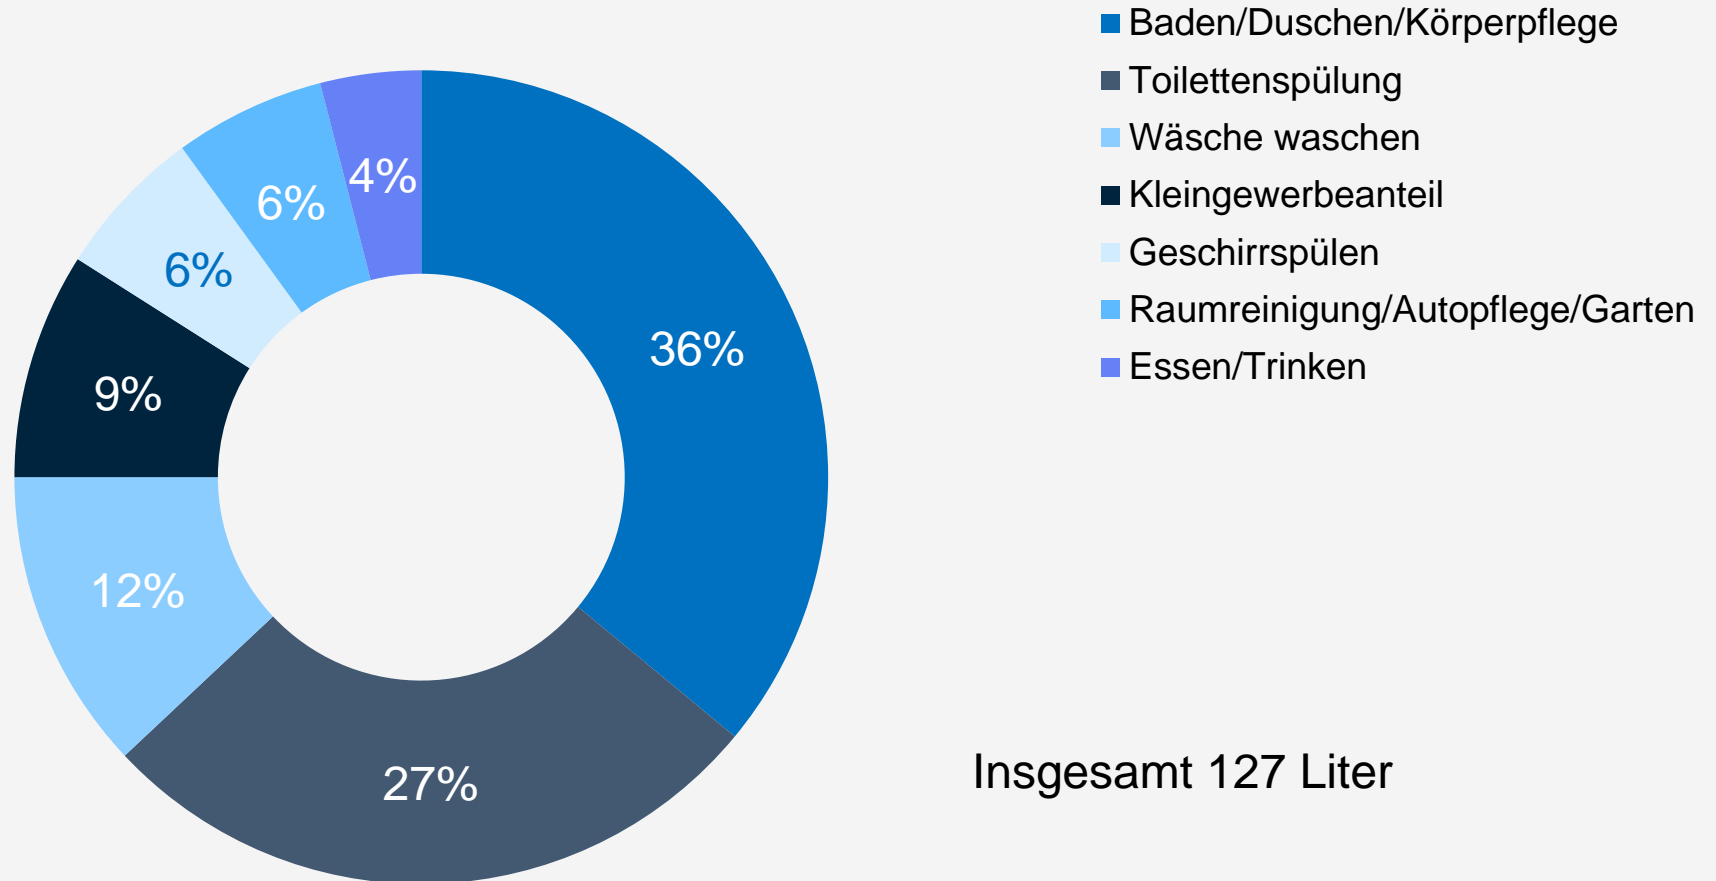

# Trinkwasserverwendung im Haushalt 2018

Durchschnittswerte bezogen auf die Wasserabgabe an Haushalte und Kleingewerbe - Anteile

Insgesamt 127 Liter

Quelle: BDEW-Wasserstatistik